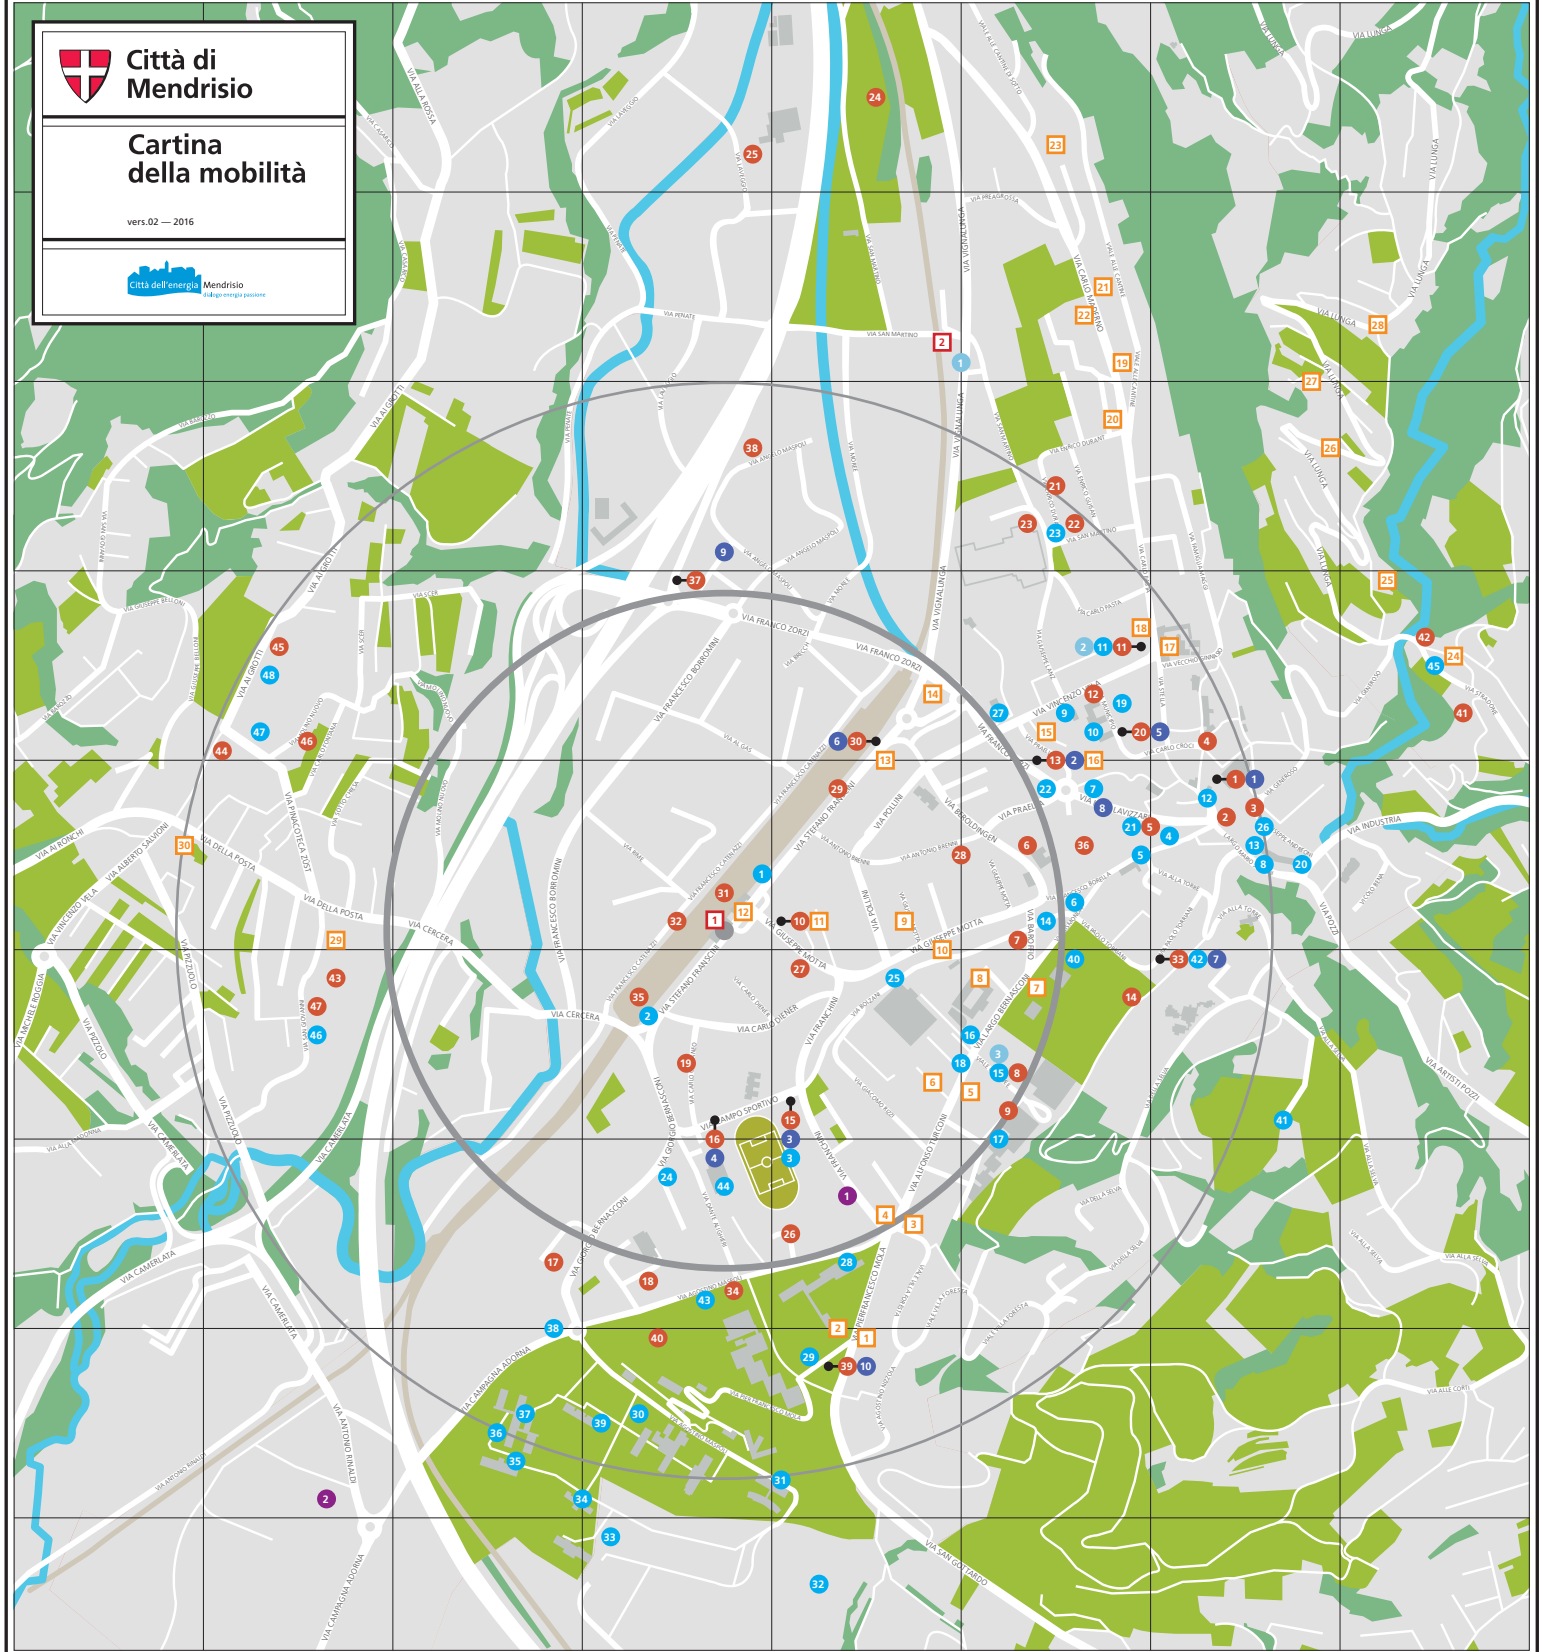

Città di Mendrisio

Cartina della mobilità

vers.02 — 2016

Città dell'energia Mendrisio
Il luogo energia passione