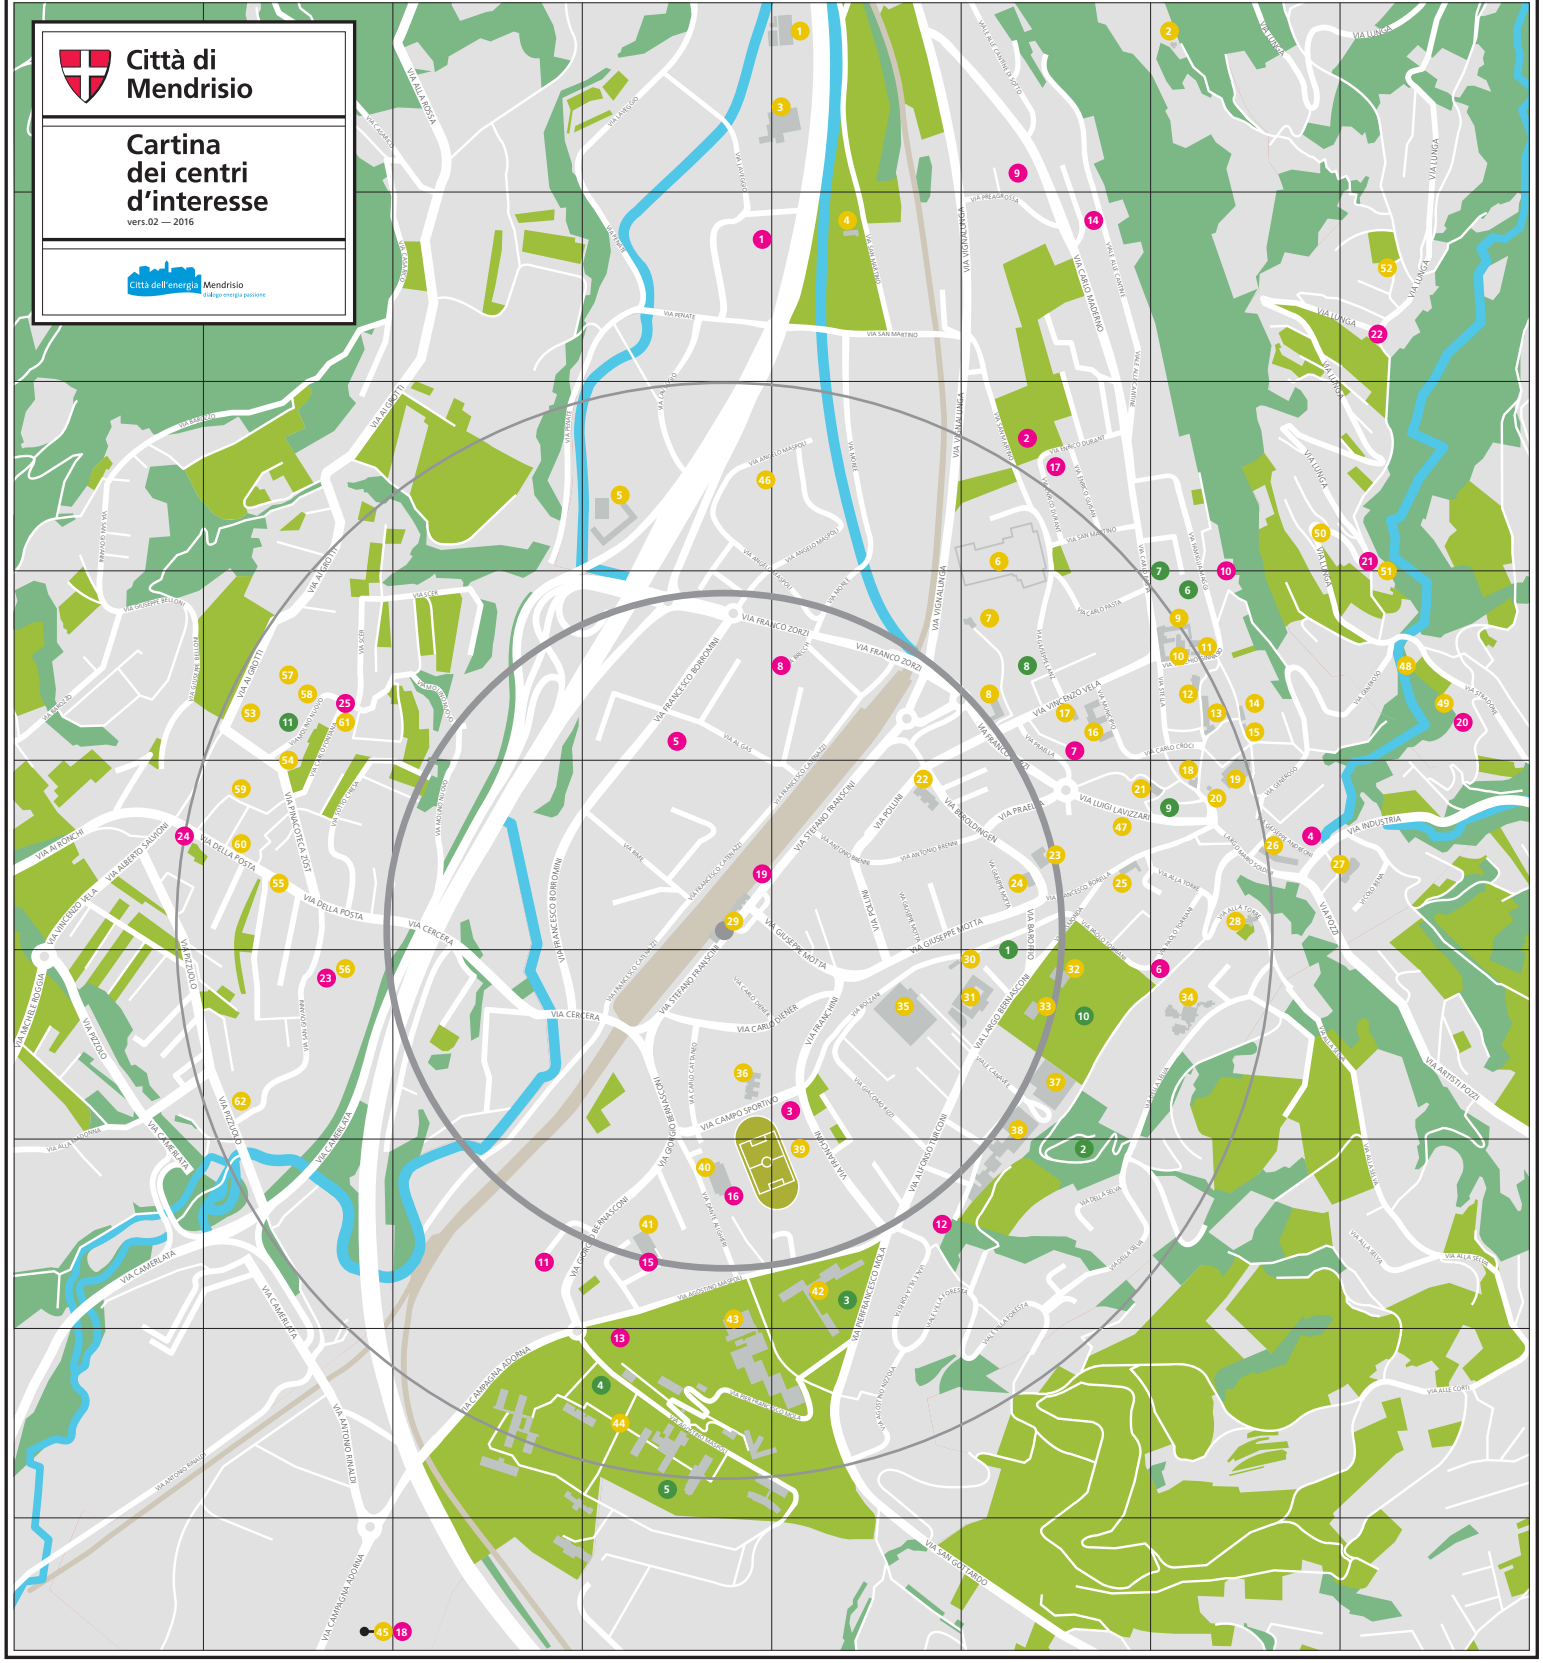

Città di Mendrisio

Cartina dei centri d'interesse

vers.02 — 2016

Città dell'energia Mendrisio
Il luogo energia passione