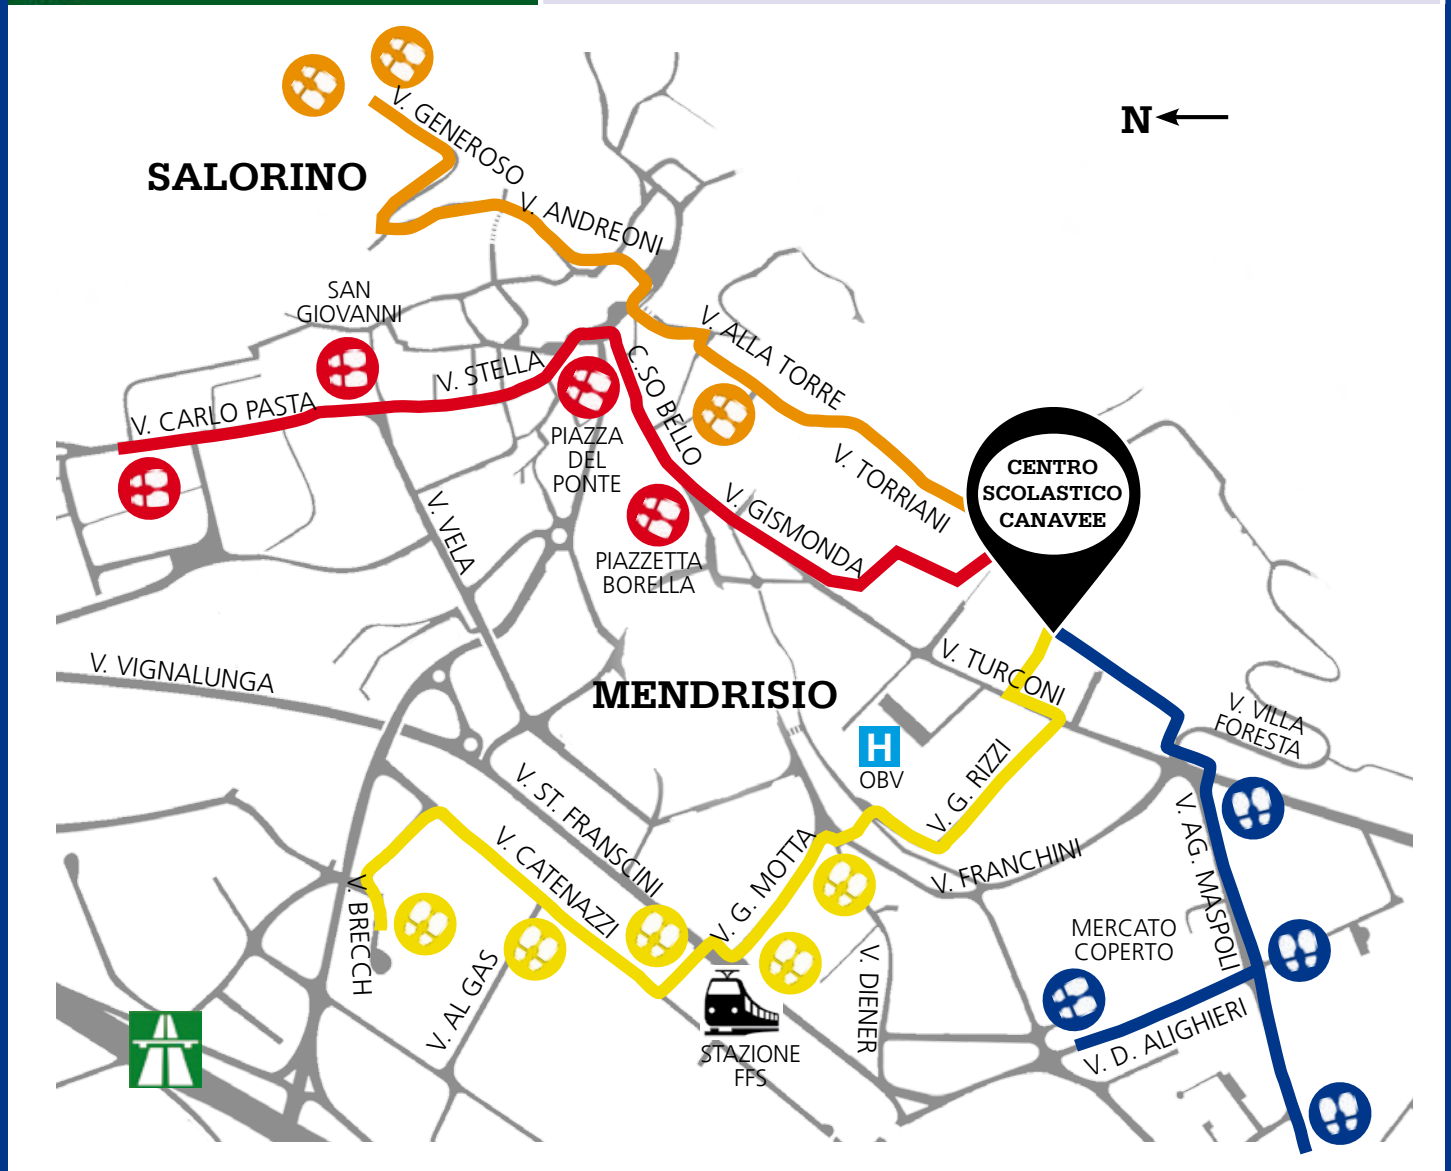

PEDIBUS

PERCORSO ARANCIONE

- 13:00** **Salorino** (casa comunale)
- 13:02** **Via Corta** (fronte Via Generoso)
- 13:20 Via alla Torre
- 13:30** **Centro scolastico Canavée**

 **ti** mobilità scolastica sostenibile

PEDIBUS

PERCORSO ROSSO

- 13:05 Mendrisio via Carlo Pasta**
(fermata Viale alle Cantine)
- 13:10 Incrocio San Giovanni
- 13:15 Sottopassaggio Piazza del Ponte
- 13:20 Piazzetta Borella
- 13:30 Centro scolastico Canavée**

PERCORSO BLU

13:15 Mendrisio via Agostino
Maspoli (rotonda OSC)

13:15 Centro Manifestazioni
Mercato Coperto

13:20 Autosilo Liceo

13:25 Banchette

13:30 Centro scolastico Canavée

ti mobilità scolastica sostenibile