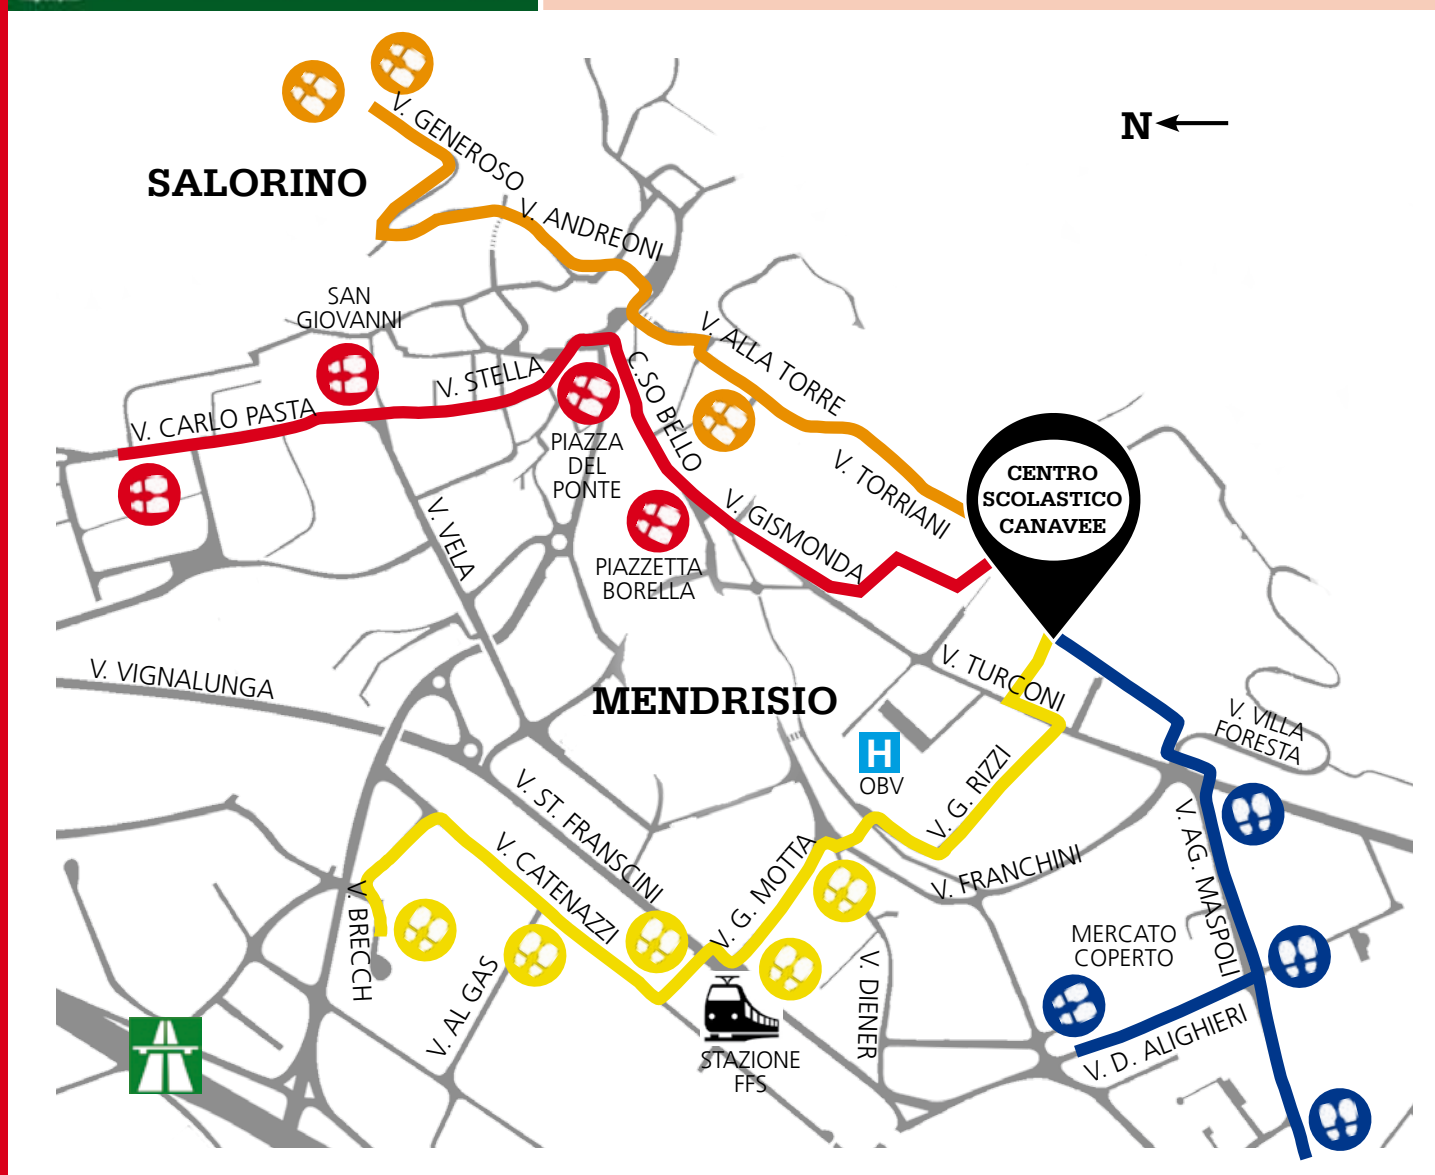

PEDIBUS

PERCORSO ARANCIONE

- 13:00** **Salorino** (casa comunale)
- 13:02** **Via Corta** (fronte Via Generoso)
- 13:20 Via alla Torre
- 13:30** **Centro scolastico Canavée**

 **ti** mobilità scolastica sostenibile

PEDIBUS

PERCORSO ROSSO

- 13:05 Mendrisio via Carlo Pasta**
(fermata Viale alle Cantine)
- 13:10 Incrocio San Giovanni
- 13:15 Sottopassaggio Piazza del Ponte
- 13:20 Piazzetta Borella
- 13:30 Centro scolastico Canavée**

 **ti** mobilità scolastica sostenibile

PEDIBUS

PERCORSO GIALLO

- 13:10 Mendrisio via Brecc**
13:15 Sottopassaggio Via Catenazzi
13:18 Stazione FFS (fermata AMSA)
13:20 Via Motta (ex garage Malacrida)
13:25 Via Rizzi
13:30 Centro scolastico Canavée

PERCORSO BLU

13:15 Mendrisio via Agostino
Maspoli (rotonda OSC)

13:15 Centro Manifestazioni
Mercato Coperto

13:20 Autosilo Liceo

13:25 Banchette

13:30 Centro scolastico Canavée

ti mobilità scolastica sostenibile