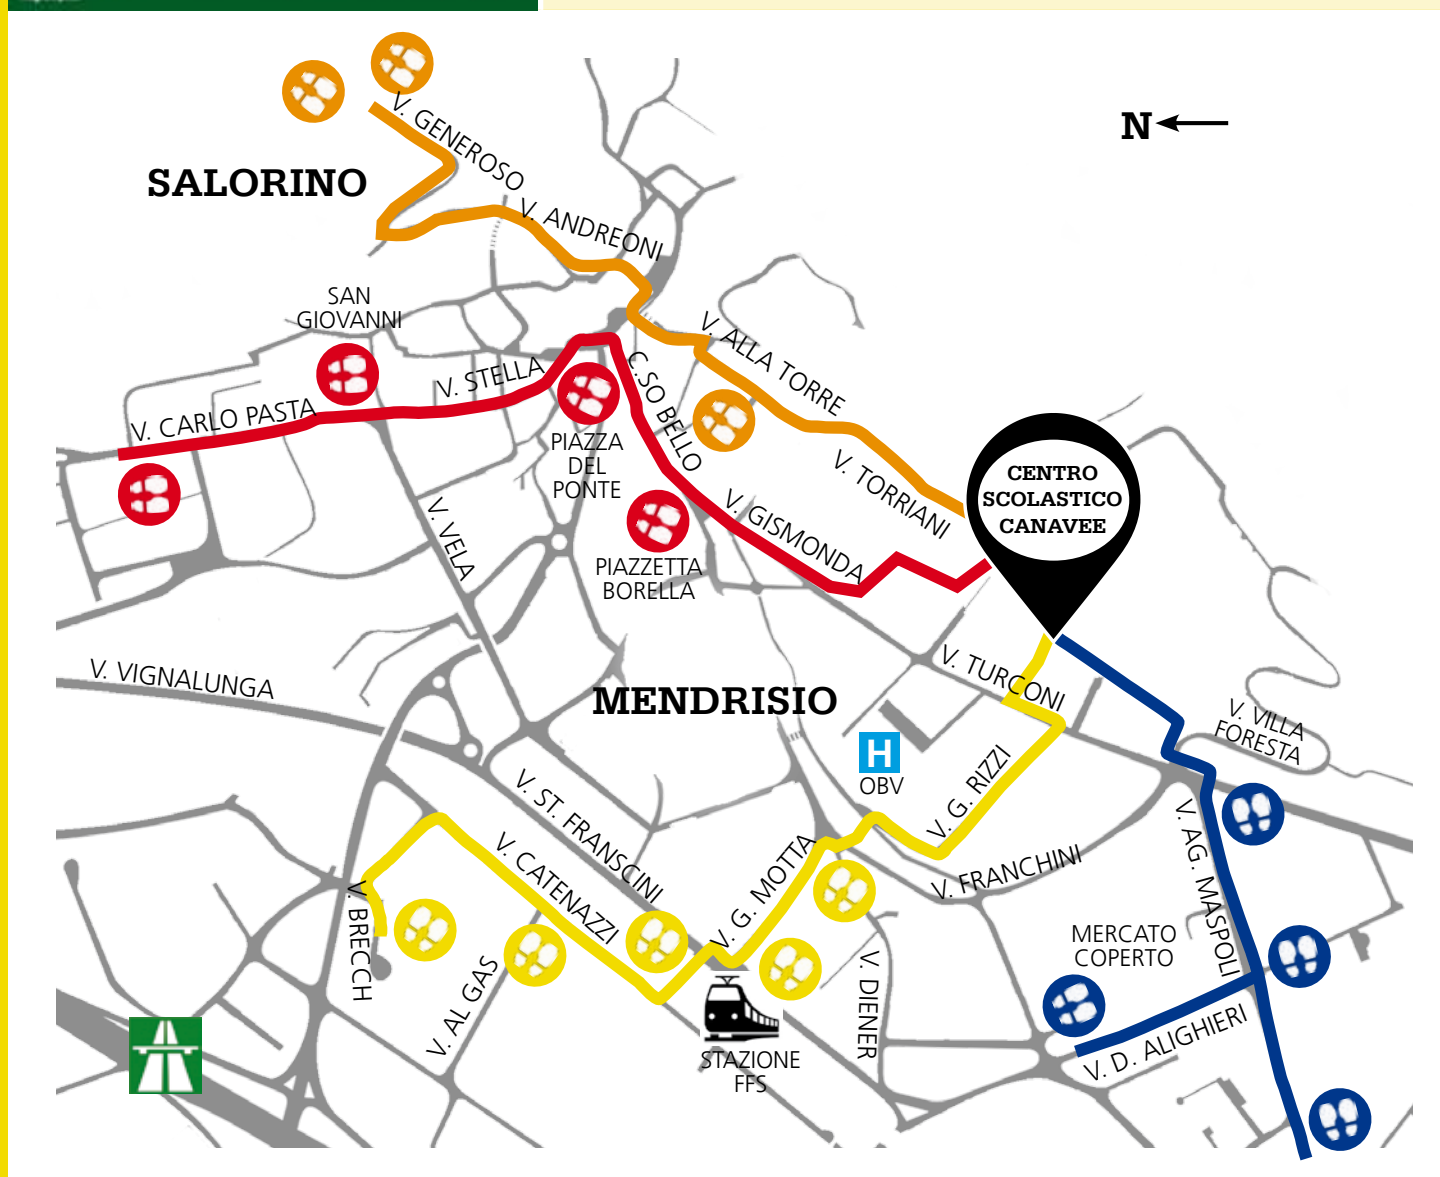

PERCORSO GIALLO

1. **13:10 Mendrisio via Brecc**
   13:15 Sottopassaggio Via Catenazzi
   13:18 Stazione FFS (fermata AMSA)
   13:20 Via Motta (ex garage Malacrida)
   13:25 Via Rizzi
   13:30 Centro scolastico Canavée

ti mobilità scolastica sostenibile