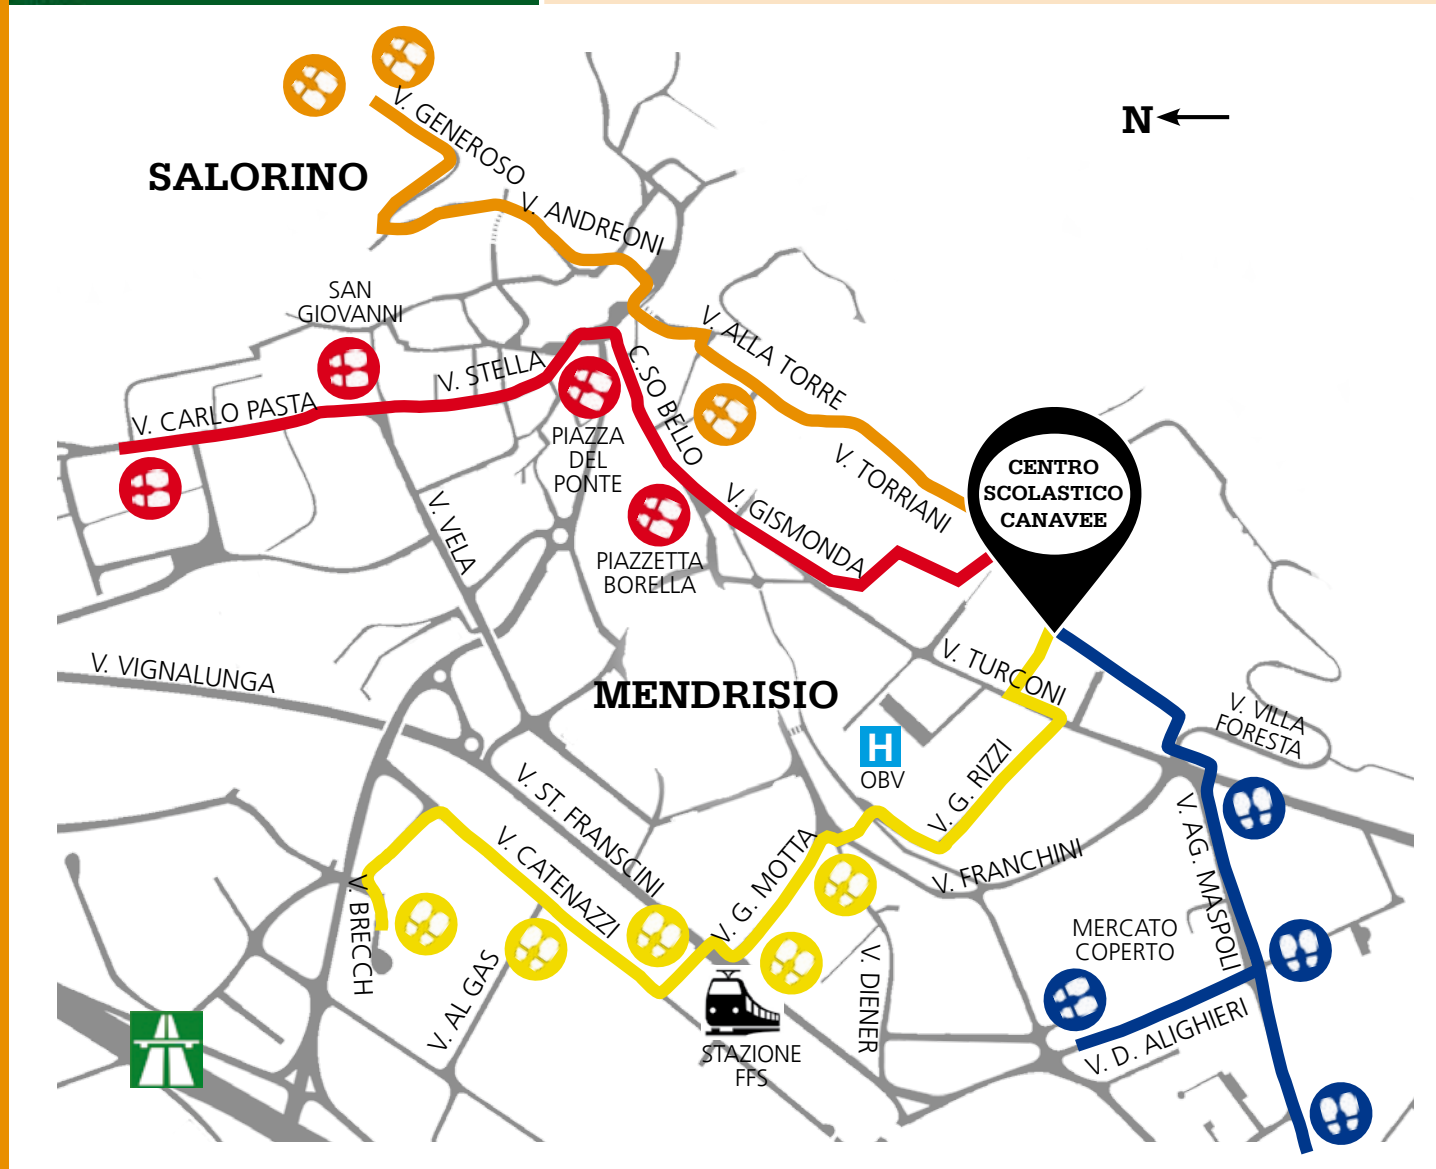

PEDIBUS

PERCORSO ARANCIONE

- 13:00** **Salorino** (casa comunale)
- 13:02** **Via Corta** (fronte Via Generoso)
- 13:20 Via alla Torre
- 13:30** **Centro scolastico Canavée**

 **ti** mobilità scolastica sostenibile

PEDIBUS

PERCORSO ROSSO

- 13:05 Mendrisio via Carlo Pasta**
(fermata Viale alle Cantine)
- 13:10 Incrocio San Giovanni
- 13:15 Sottopassaggio Piazza del Ponte
- 13:20 Piazzetta Borella
- 13:30 Centro scolastico Canavée**

 **ti** mobilità scolastica sostenibile

PEDIBUS

PERCORSO GIALLO

- 13:10 Mendrisio via Brecc**
13:15 Sottopassaggio Via Catenazzi
13:18 Stazione FFS (fermata AMSA)
13:20 Via Motta (ex garage Malacrida)
13:25 Via Rizzi
13:30 Centro scolastico Canavée

PERCORSO BLU

13:15 Mendrisio via Agostino
Maspoli (rotonda OSC)

13:15 Centro Manifestazioni
Mercato Coperto

13:20 Autosilo Liceo

13:25 Banchette

13:30 Centro scolastico Canavée

ti mobilità scolastica sostenibile