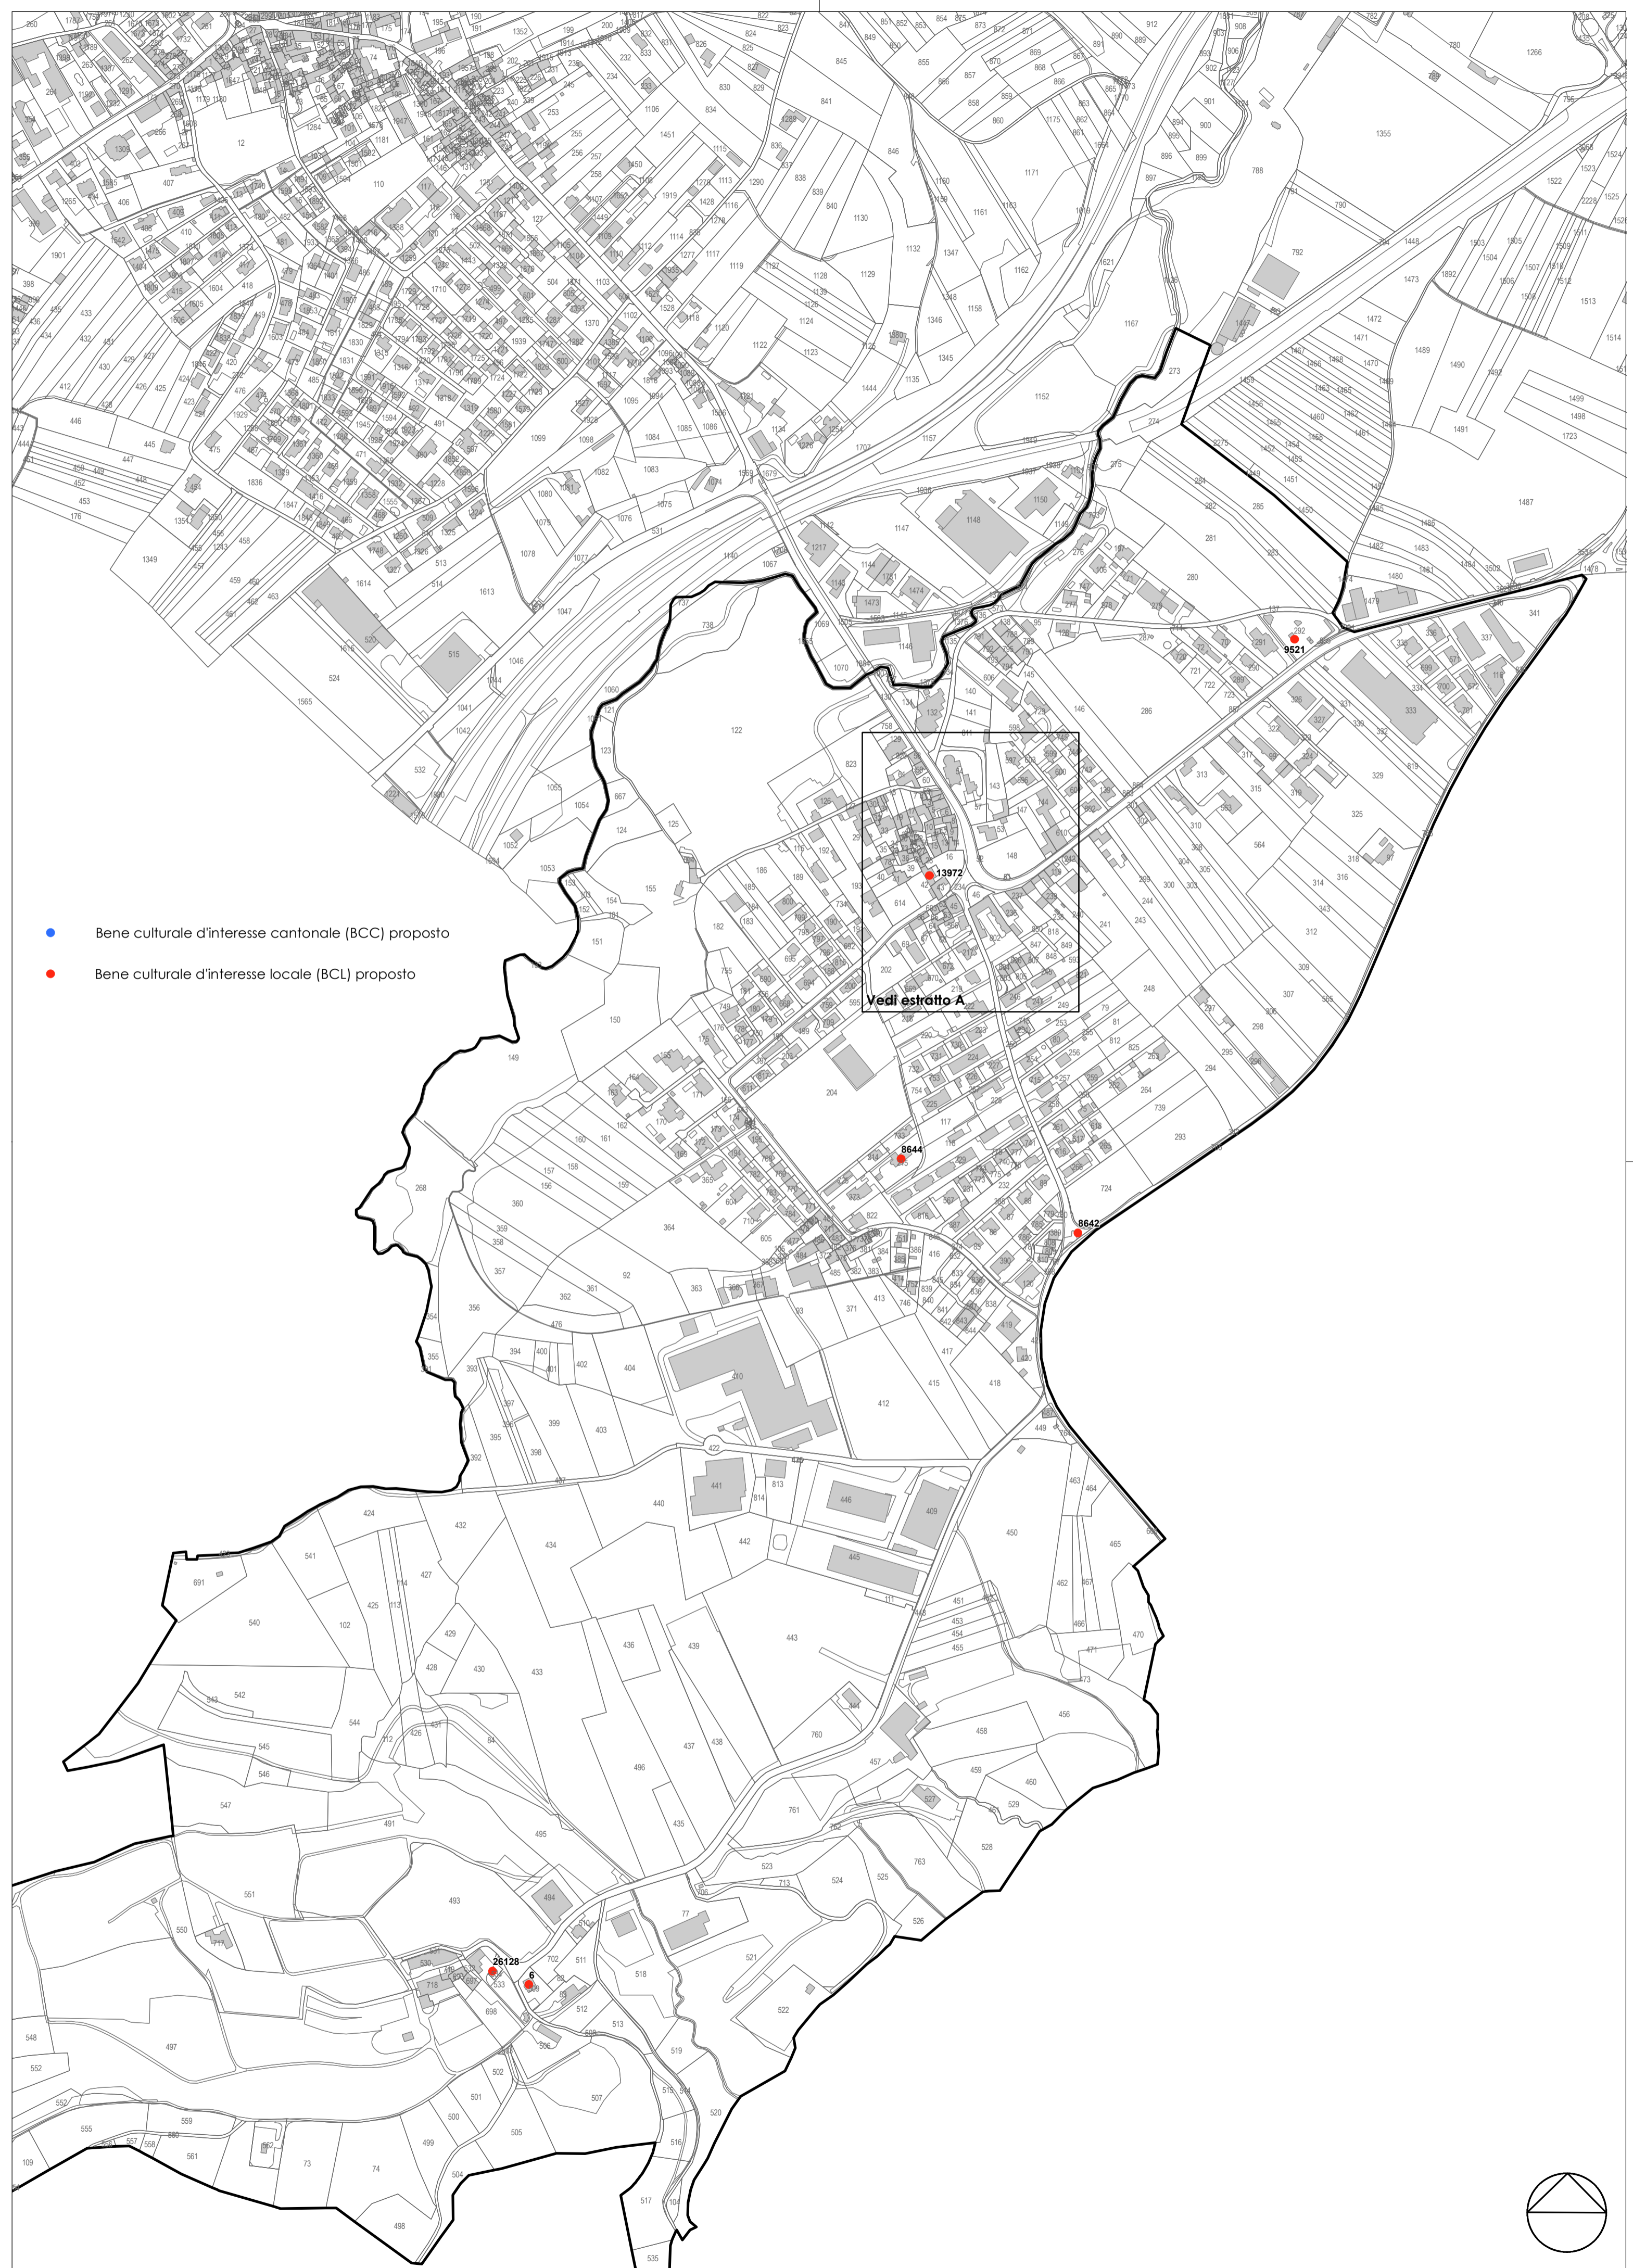

COMUNE DI MENDRISIO  
PIANO REGOLATORE

Tutela dei beni culturali

Zona di pianificazione "tutela beni culturali"  
Quartiere di Genestrerio

Adottata dal Municipio

Preavviso del Dipartimento

Pubblicazione dal al

Estratto A - Nucleo di Genestrerio scala 1:1000

Quartiere di Genestrerio scala 1:4000