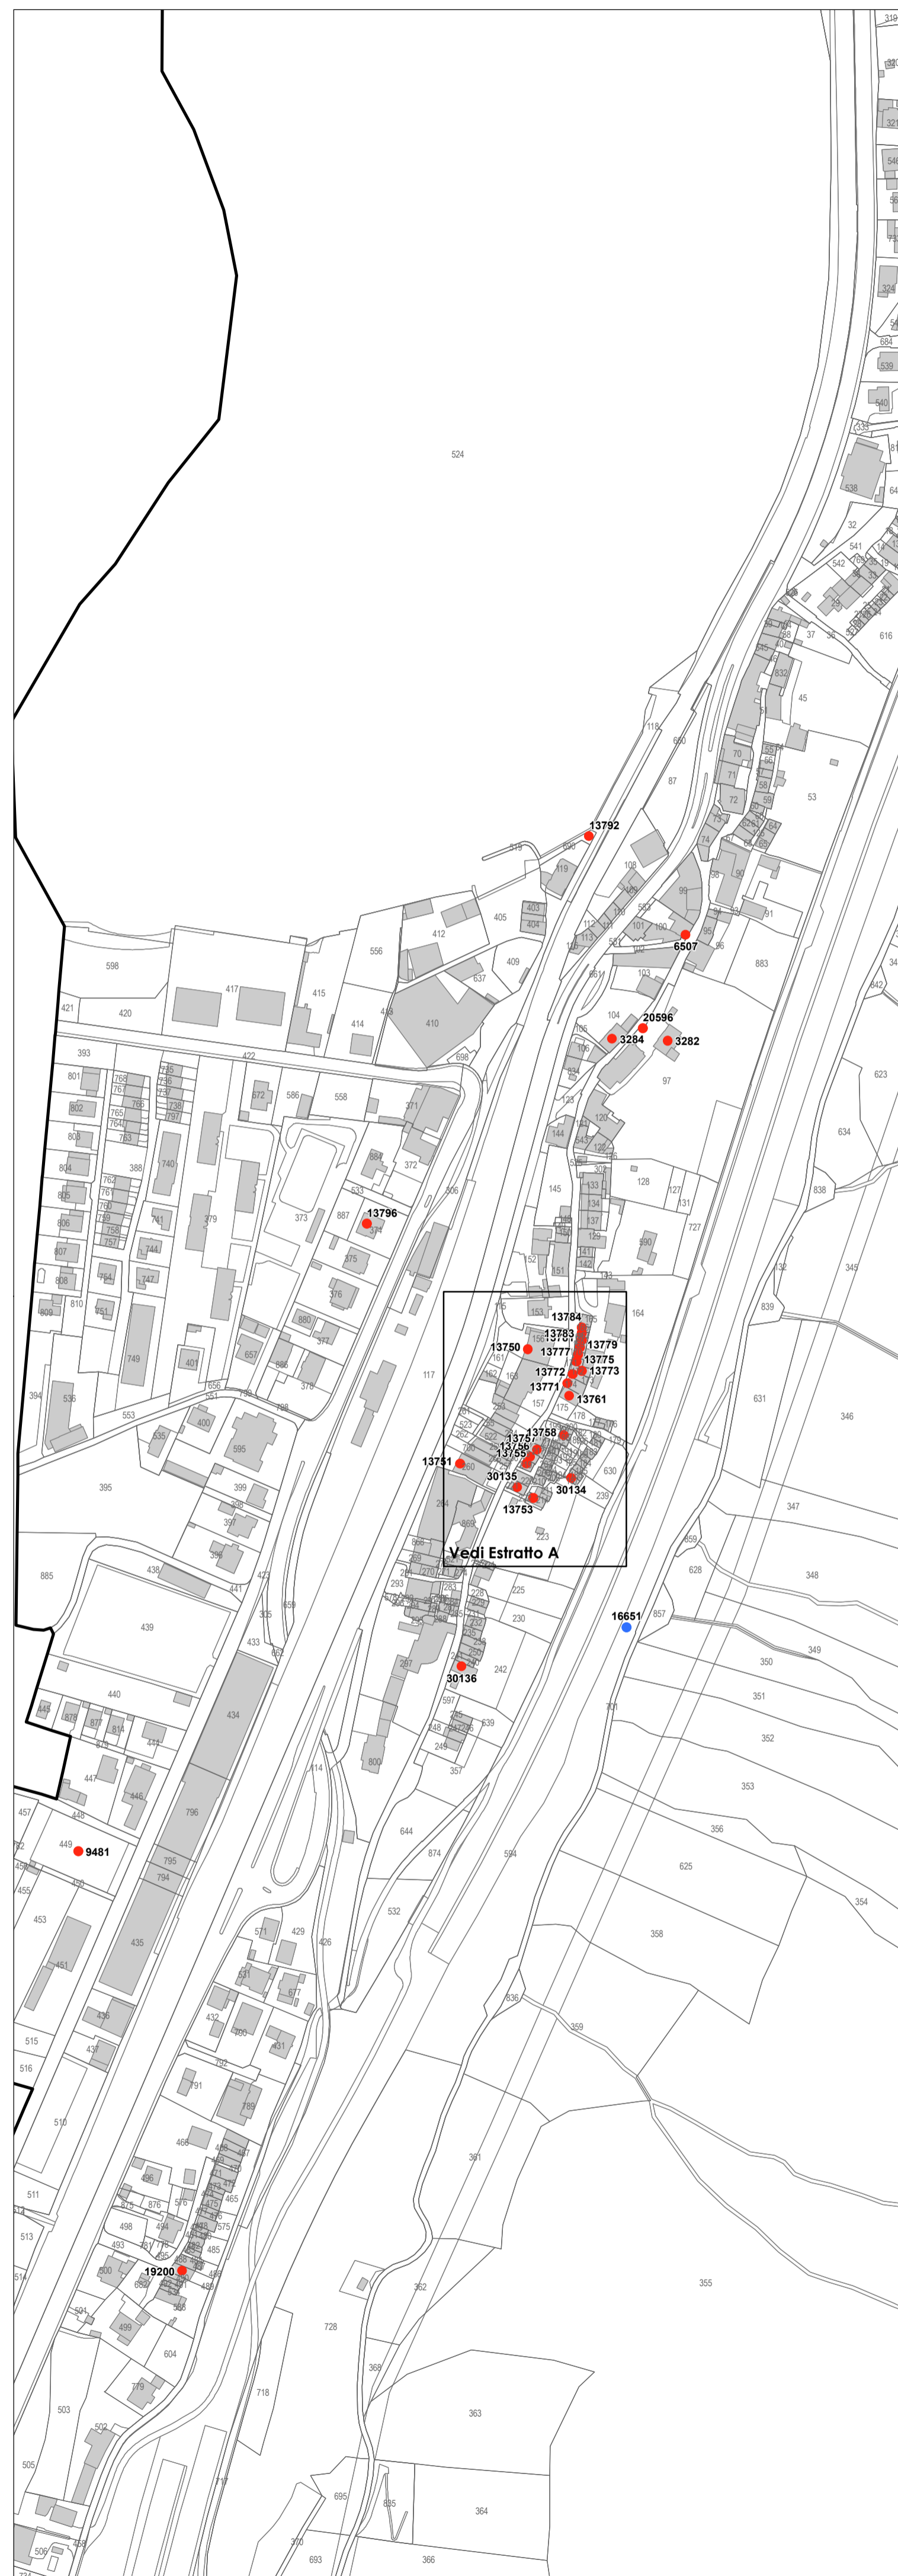

Zona di pianificazione "tutela beni culturali"
Quartiere di Capolago

Adottata dal Municipio

Preavviso del Dipartimento

Pubblicazione dal al

Febbraio 2023
650 X 620 mm

MATTEO HUBER ARCHITECTURE AND URBAN PLANNING
arch. dipl. ETH SIA OTIA / Pianificatore ORL - NDS - FUS
via Bagutti 45, 6900 Lugano - Tel. 091 9702182 - www.huberplan.com - info@huberplan.com

- Bene culturale d'interesse cantonale (BCC) proposto
- Bene culturale d'interesse locale (BCL) proposto

Quartiere di Capolago scala 1:2500

Estratto A -Cantine di Capolago scala 1:500

Estratto Monte Generoso scala 1:1000