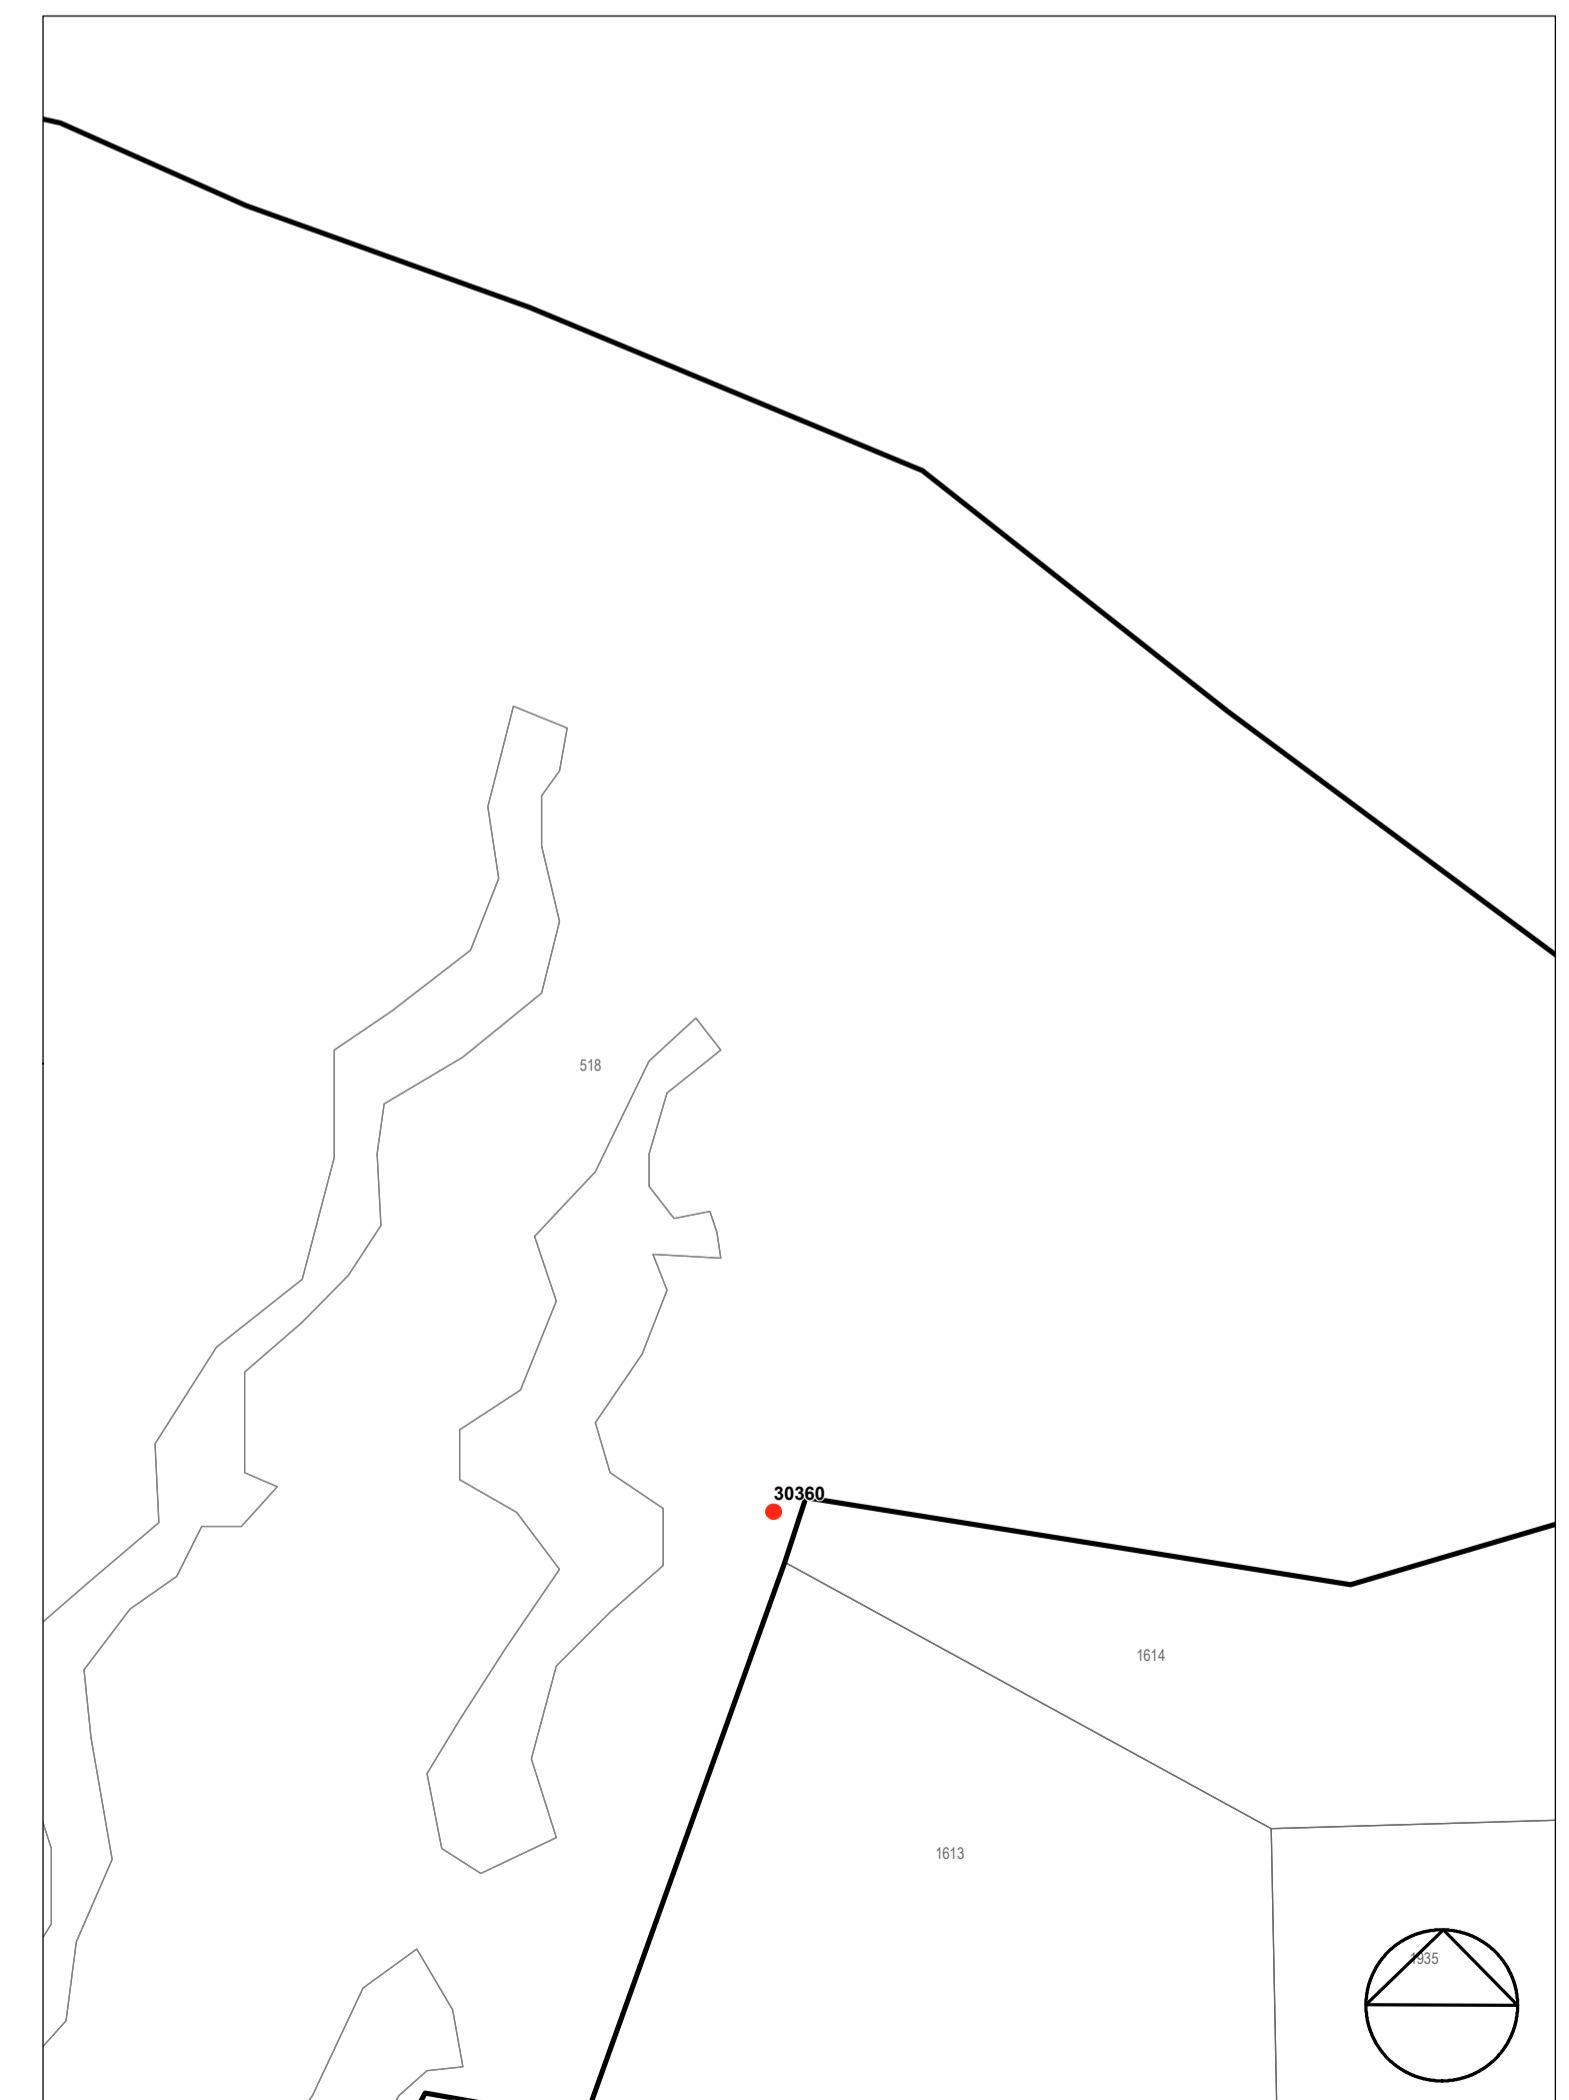

Zona di pianificazione "tutela beni culturali"
Quartiere di Capolago

Adottata dal Municipio

Preavviso del Dipartimento

Pubblicazione dal al

Febbraio 2023
650 X 620 mm

MATTEO HUBER ARCHITECTURE AND URBAN PLANNING
arch. dipl. ETH SIA OTIA / Pianificatore ORL - NDS - FUS
via Bagutti 45, 6900 Lugano - Tel. 091 9702182 - www.huberplan.com - info@huberplan.com

- Bene culturale d'interesse cantonale (BCC) proposto
- Bene culturale d'interesse locale (BCL) proposto

Quartiere di Capolago scala 1:2500

Estratto A -Cantine di Capolago scala 1:500

Estratto Monte Generoso scala 1:1000