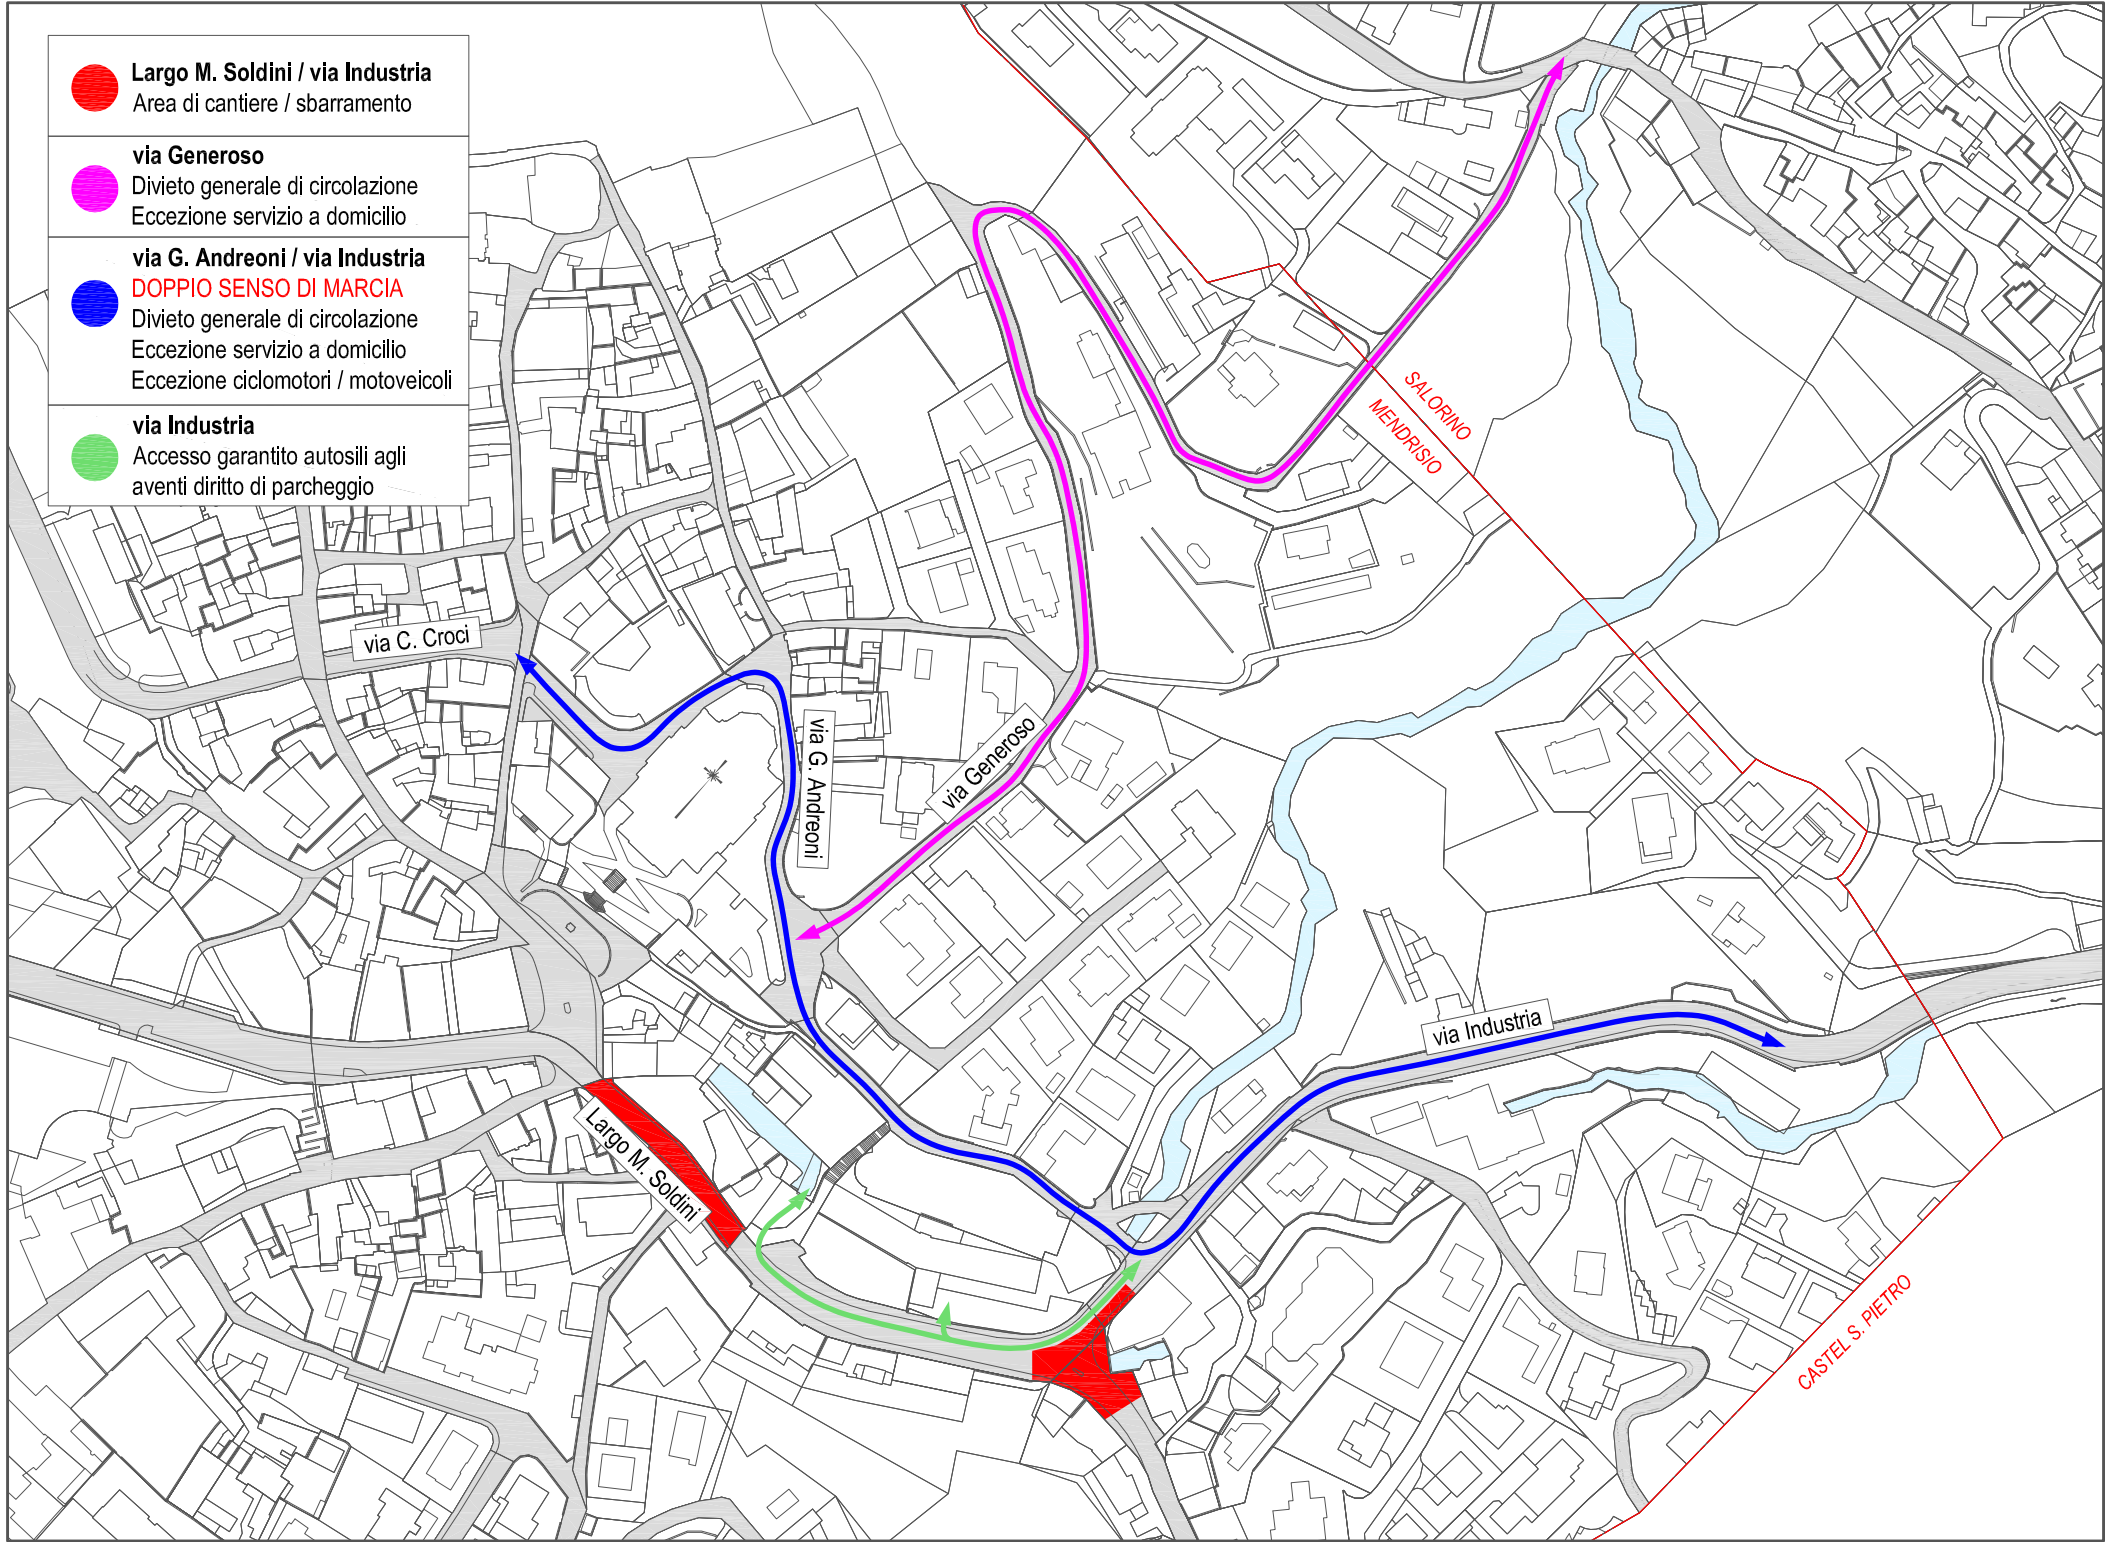

- **Largo M. Soldini / via Industria**
Area di cantiere / sbarramento
- **via Generoso**
Divieto generale di circolazione
Eccezione servizio a domicilio
- **via G. Andreoni / via Industria**
DOPPIO SENSO DI MARCIA
Divieto generale di circolazione
Eccezione servizio a domicilio
Eccezione ciclomotori / motoveicoli
- **via Industria**
Accesso garantito autosili agli
aventi diritto di parcheggio

via C. Croci

via G. Andreoni

via Generoso

via Industria

Largo M. Soldini

SALORINO
MENDRISIO

CASTEL S. PIETRO