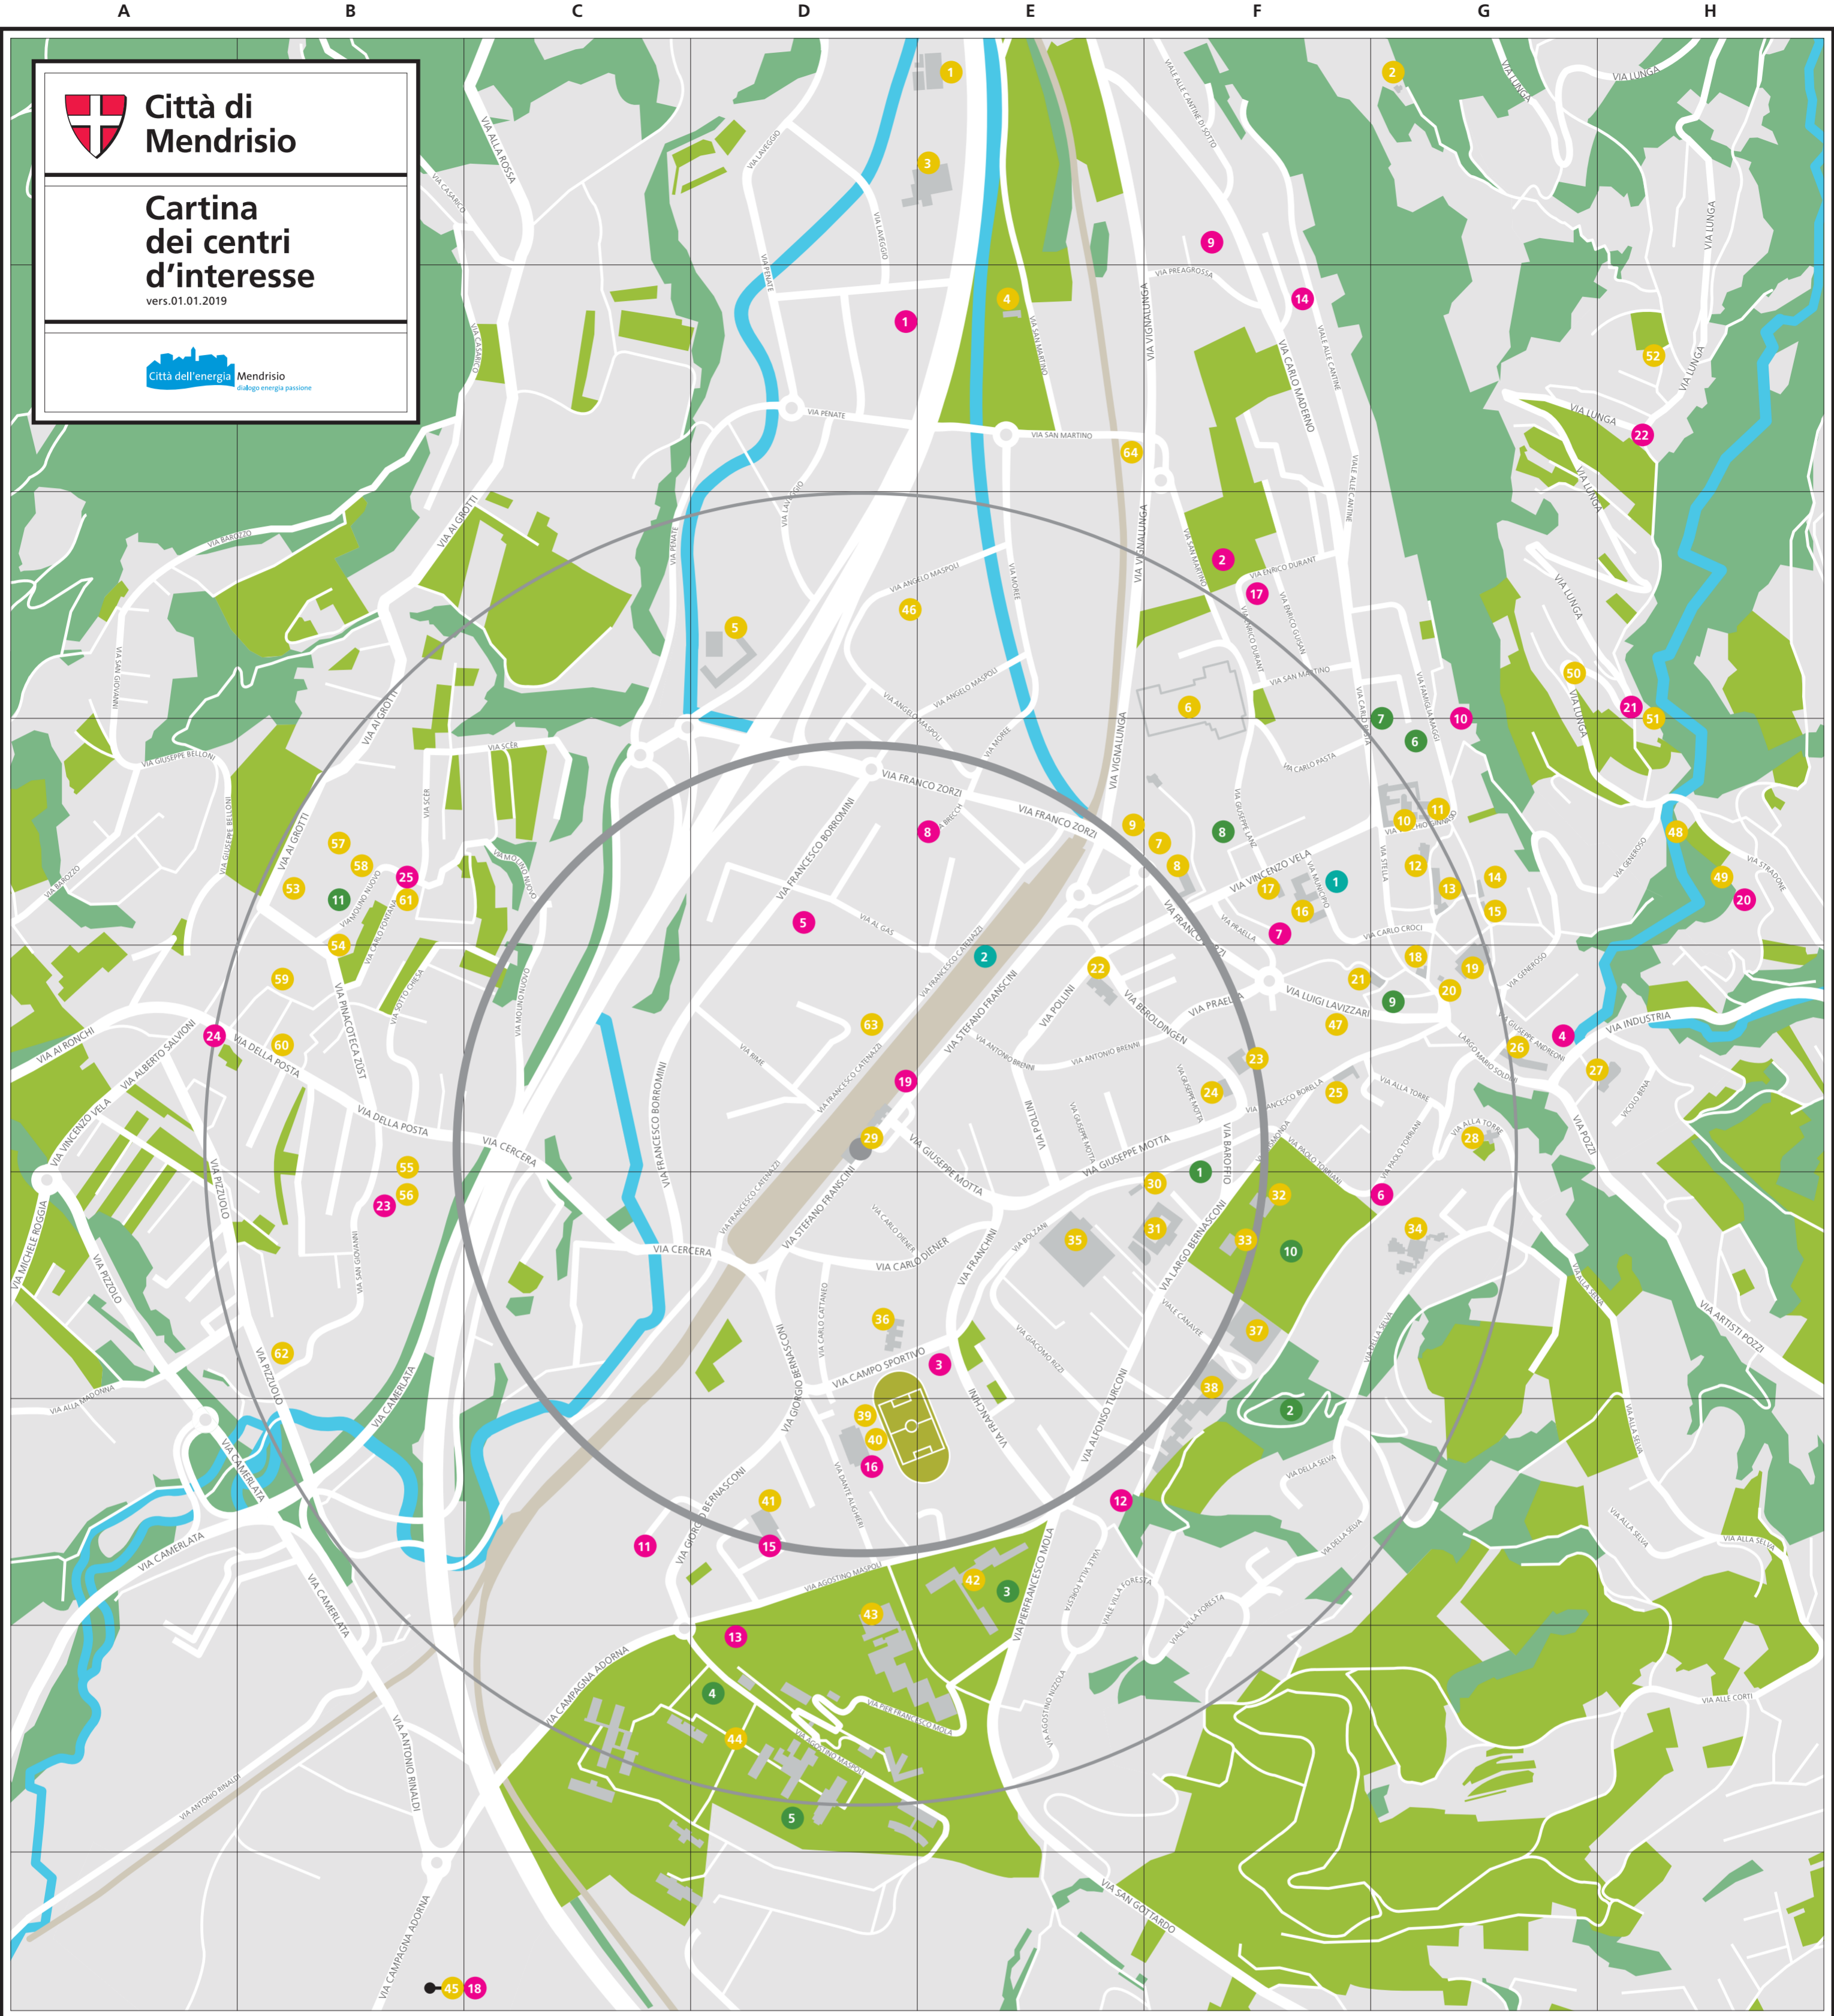

Città di Mendrisio

Cartina dei centri d'interesse
vers.01.01.2019

Città dell'energia Mendrisio
adige energia passione

1. **EDIFICI E LUOGHI D'INTERESSE**
1. Piscina
  2. Eremo di San Nicolao
  3. Campi da Tennis
  4. Chiesa di San Martino
  5. Magazzini comunali
  6. Cimitero
  7. Ufficio tecnico
  8. Polizia comunale
  9. Pompieri
  10. Oratorio
  11. Madonna delle grazie
  12. Chiesa San Giovanni
  13. Chiesa Santa Maria
  14. Casa Torriani Ghirighelli
  15. Palazzo Bosia o Busioni
  16. Vecchio Pretorio
  17. Municipio e AIM
  18. Casa Croci
  19. Palazzo Torriani
  20. Chiesa Parrocchiale Santi Cosma e Damiano
  21. Torre Campanaria
  22. Asilo
  23. Pretorio polizia Cantonale
  24. Scuola dell'infanzia Nord
  25. Croce verde
  26. Palazzo Pollini
  27. Vecchia Filanda
  28. Cappella Franchini
  29. Chiesa di San Sisinio
  30. Stazione FFS
  31. Chiesa dei Cappuccini
  32. Accademia di Architettura (vecchio OBV)
  33. Casa Anziani Torriani
  34. Villa Argentina
  35. Istituto Paolo Torriani
  36. Ospedale regionale Beata Vergine
  37. Scuola dell'infanzia Sud
  38. Canavée
  39. Scuola elementare
  40. Stadio
  41. Centro manifestazioni mercato coperto
  42. Presenza Sud
  43. Scuola Media
  44. Liceo Cantonale SPAI
  45. OSC
  46. Centro Sportivo Adorna
  47. FoxTown
  48. Ente Turistico del Mendrisiotto e Basso Ceresio
  49. Casa comunale di Salorino
  50. Scuola d'infanzia Salorino
  51. Cimitero Salorino
  52. Chiesa di San Zenone a Salorino
  53. Somazzo Chiesa San Giuseppe
  54. Casa comunale Rancate
  55. Chiesa di Santo Stefano Rancate
  56. Cimitero Rancate
  57. Campo sportivo SanGiovanni
  58. Scuole elementari, Protezione civile, Magazzino UTC, Asilo nido
  59. Scuola dell'infanzia
  60. Pinacoteca Züst
  61. Casa di Riposo, Rancate
  62. Oratorio di Rancate
  63. Chiesa di San Giovanni, Rancate
  64. SUPSI
  65. Park & Ride