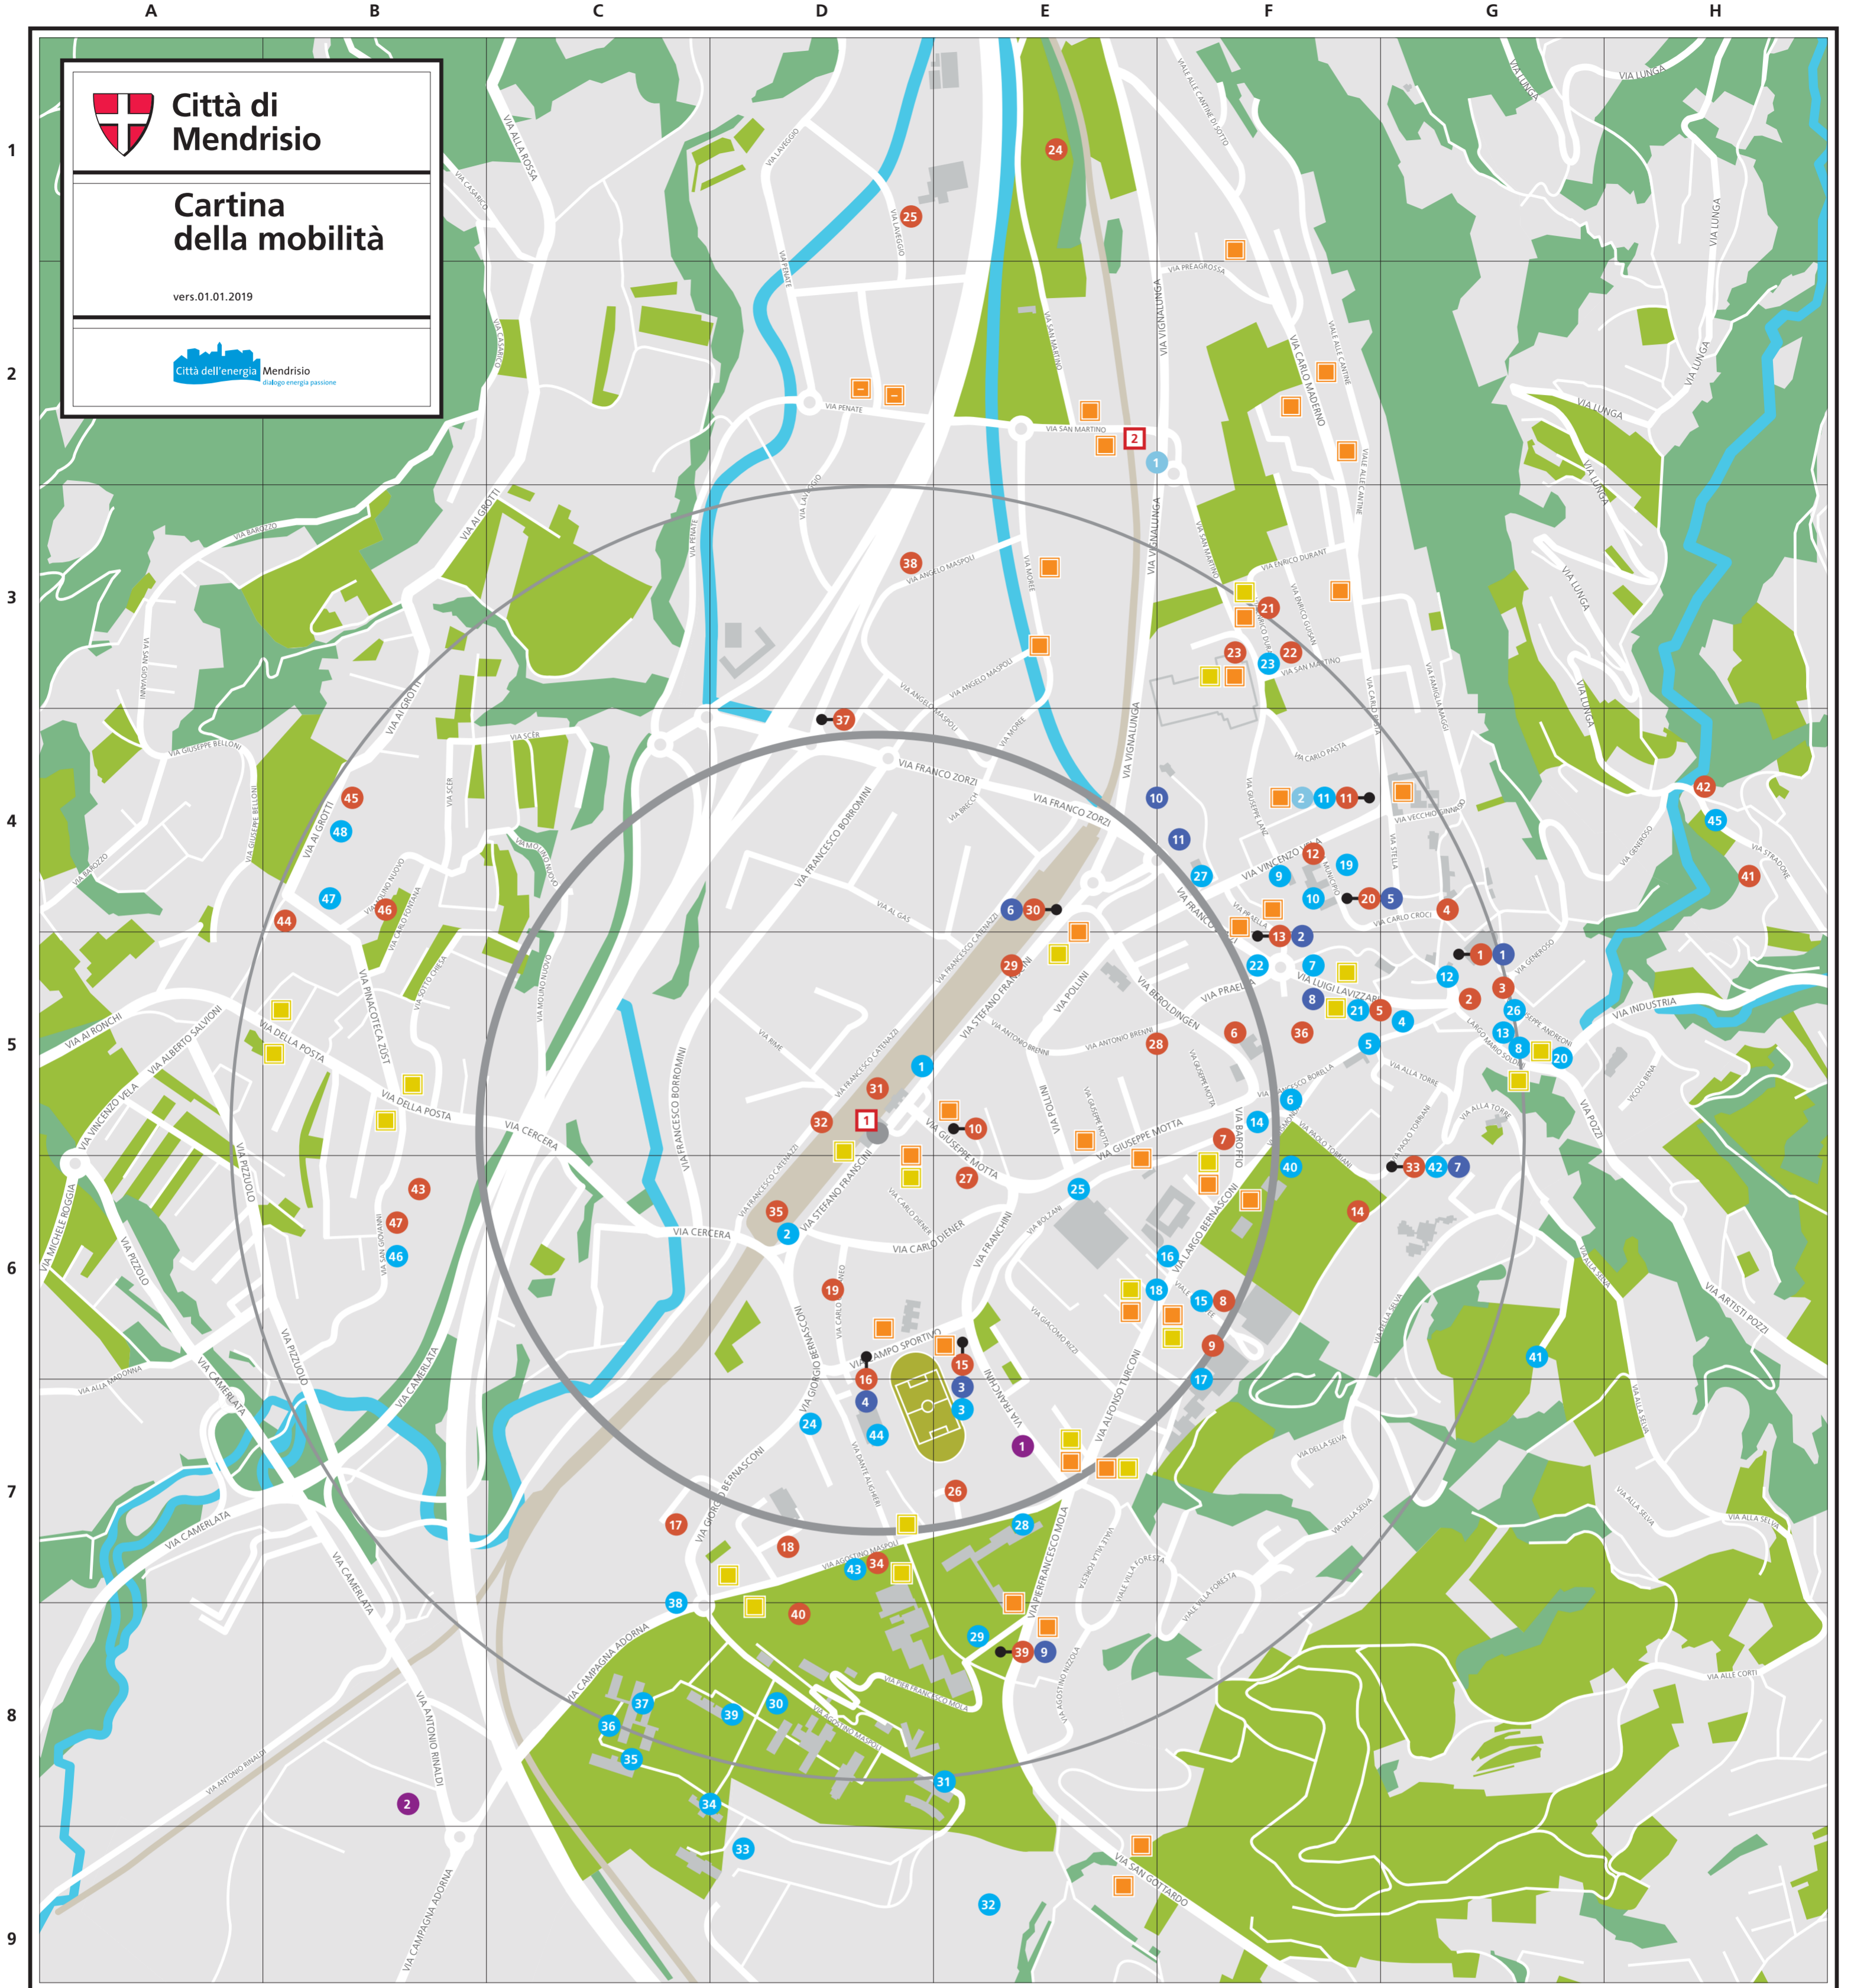

Città di Mendrisio

Cartina della mobilità

vers.01.01.2019