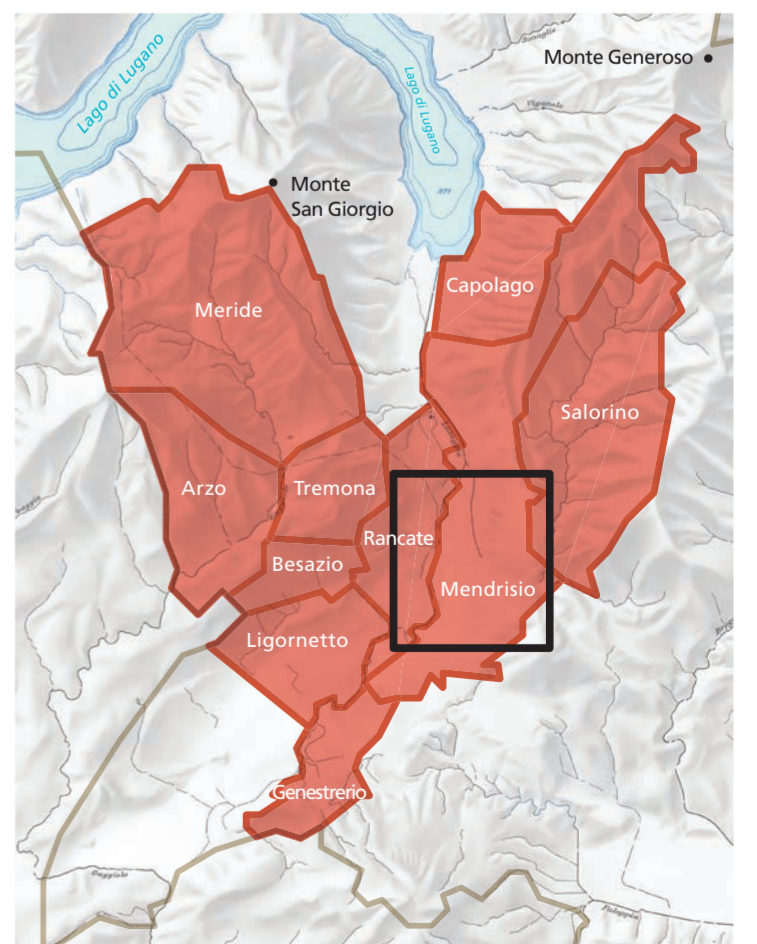

CITTÀ DI MENDRISIO DIVISA PER QUARTIERI