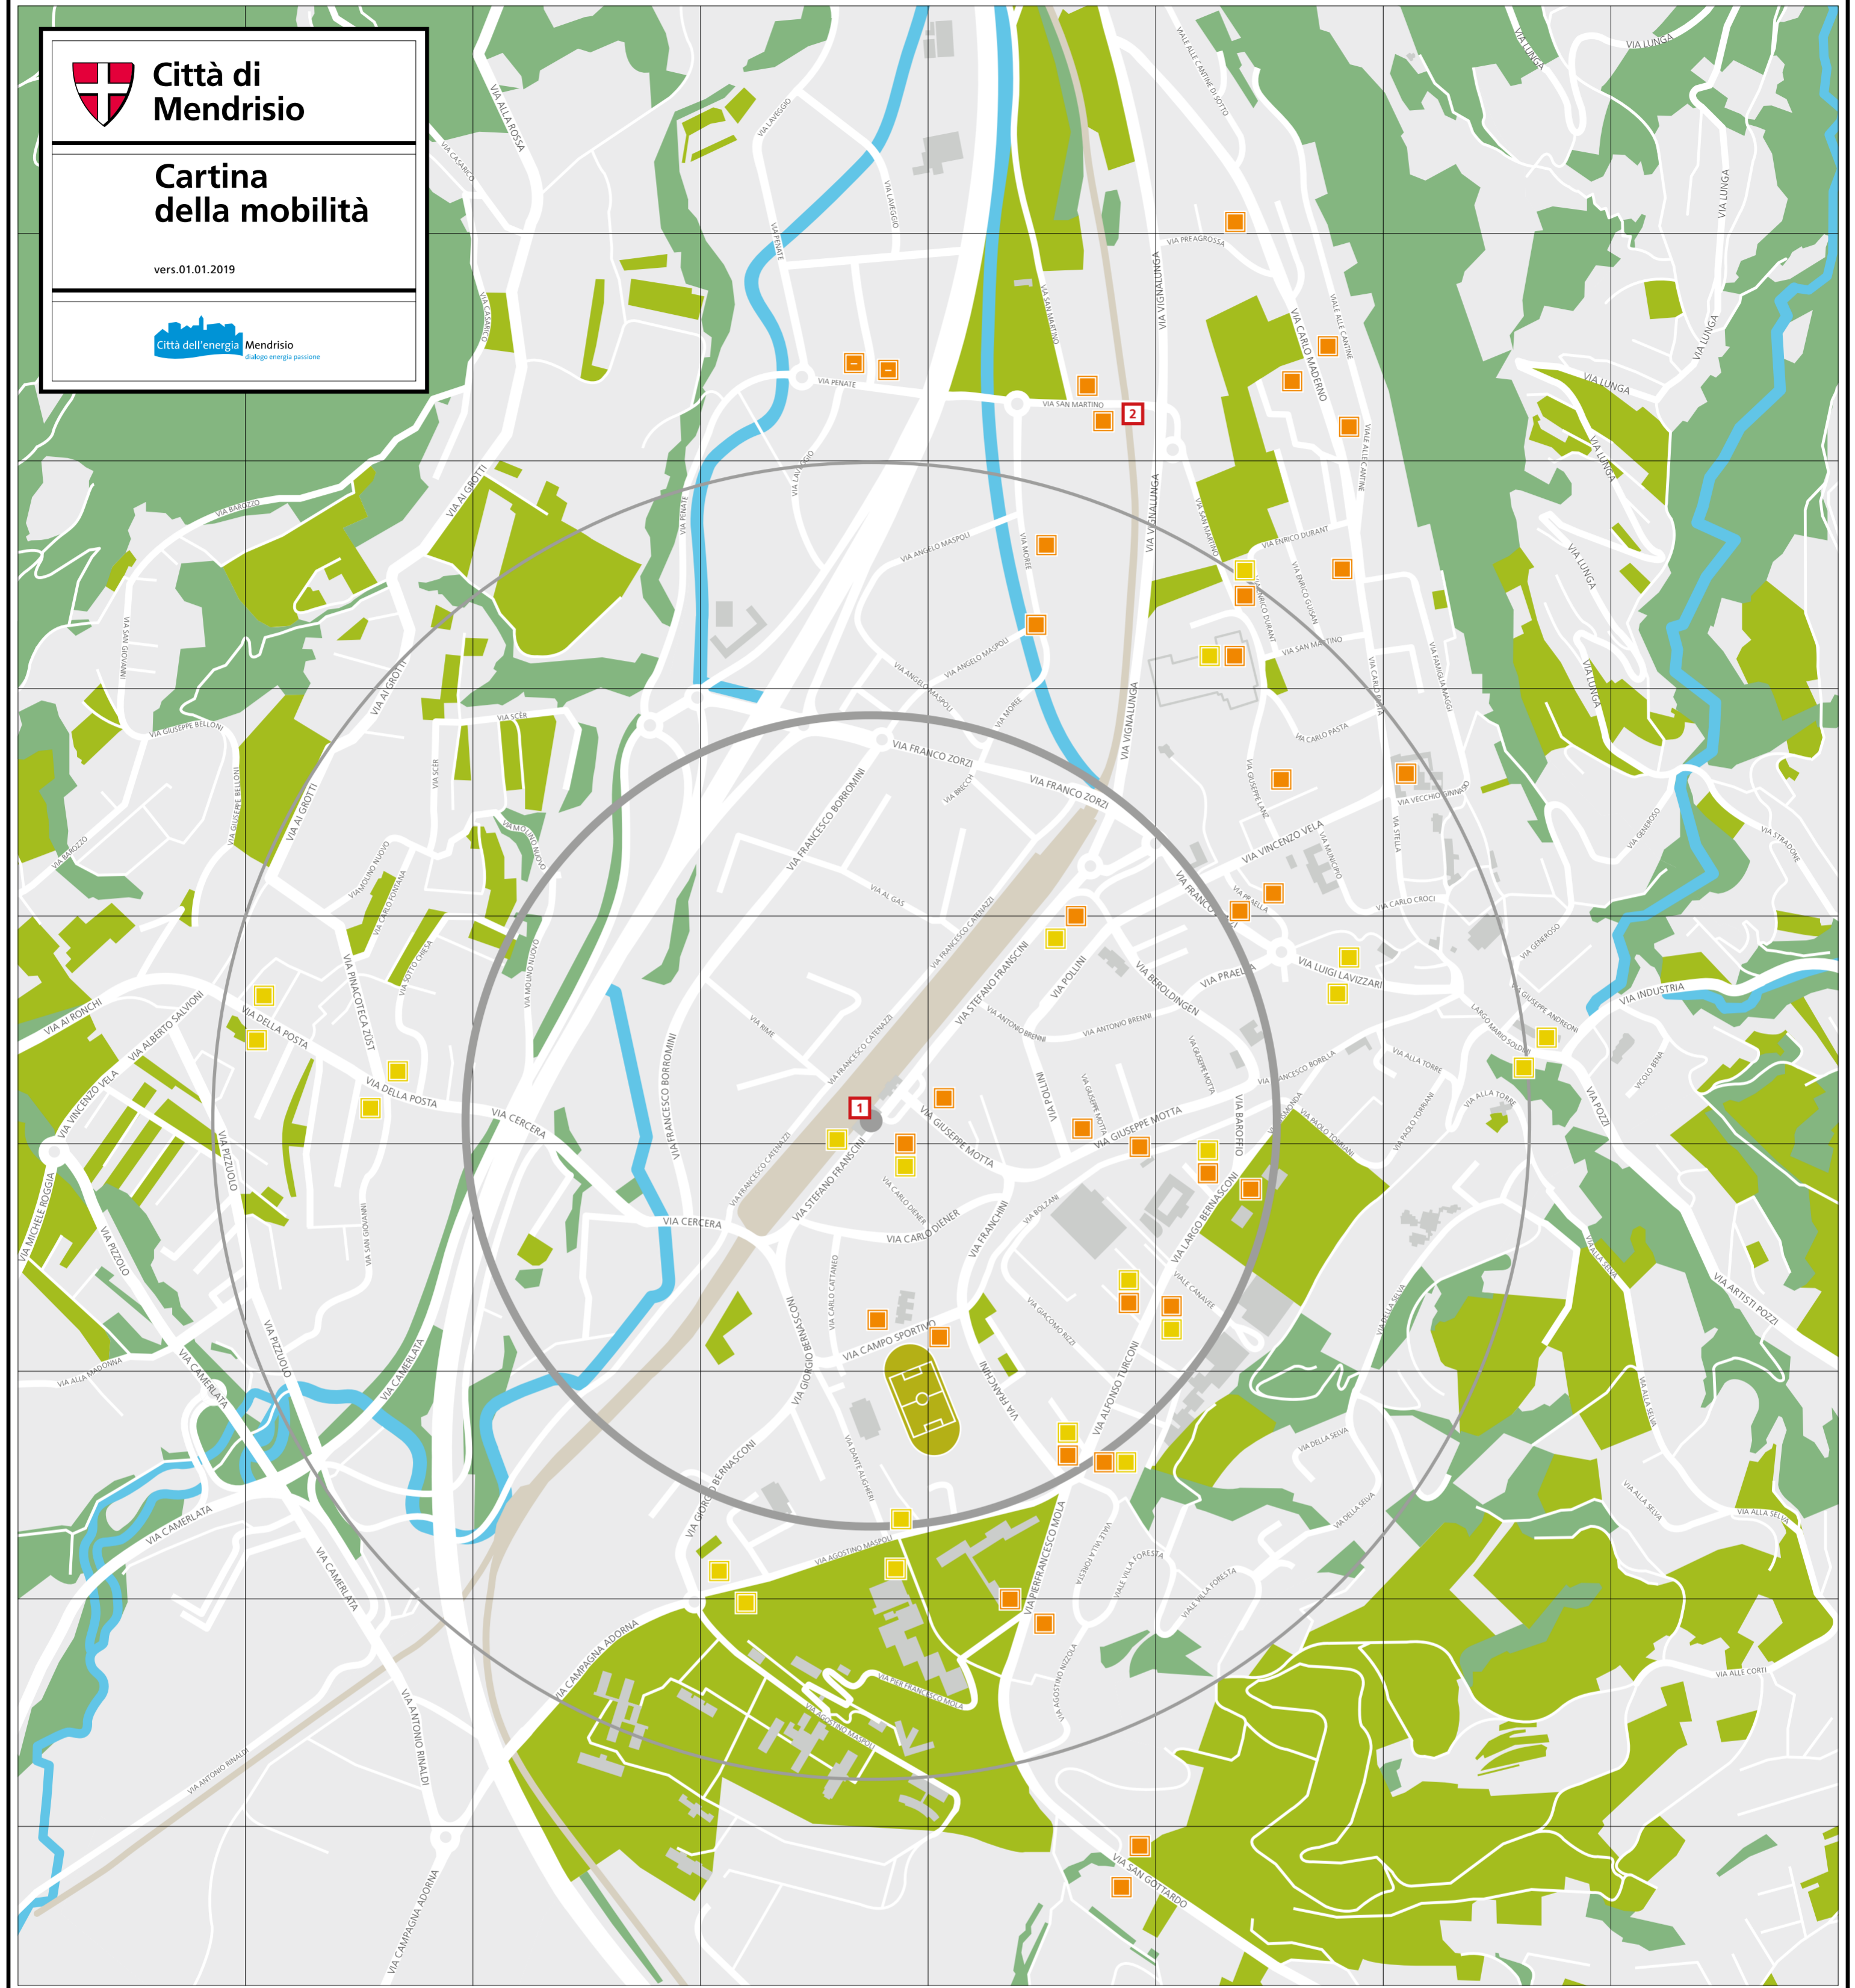

Città di Mendrisio

Cartina della mobilità

vers.01.01.2019

Città dell'energia Mendrisio
diálogo energia passione

FERMATE FFS

1. Stazione FFS, Via Franscini S.,
2. Stazione FFS, Via San Martino

FERMATE AUTOPOSTALE

FERMATE AMSA

In funzione da dicembre 2019

TEMPI DI PERCORRENZA PER PEDONI

● Stazione FFS

○ Raggio 400m/5min

○ Raggio 700m/10min

CITTÀ DI MENDRISIO DIVISA PER QUARTIERI