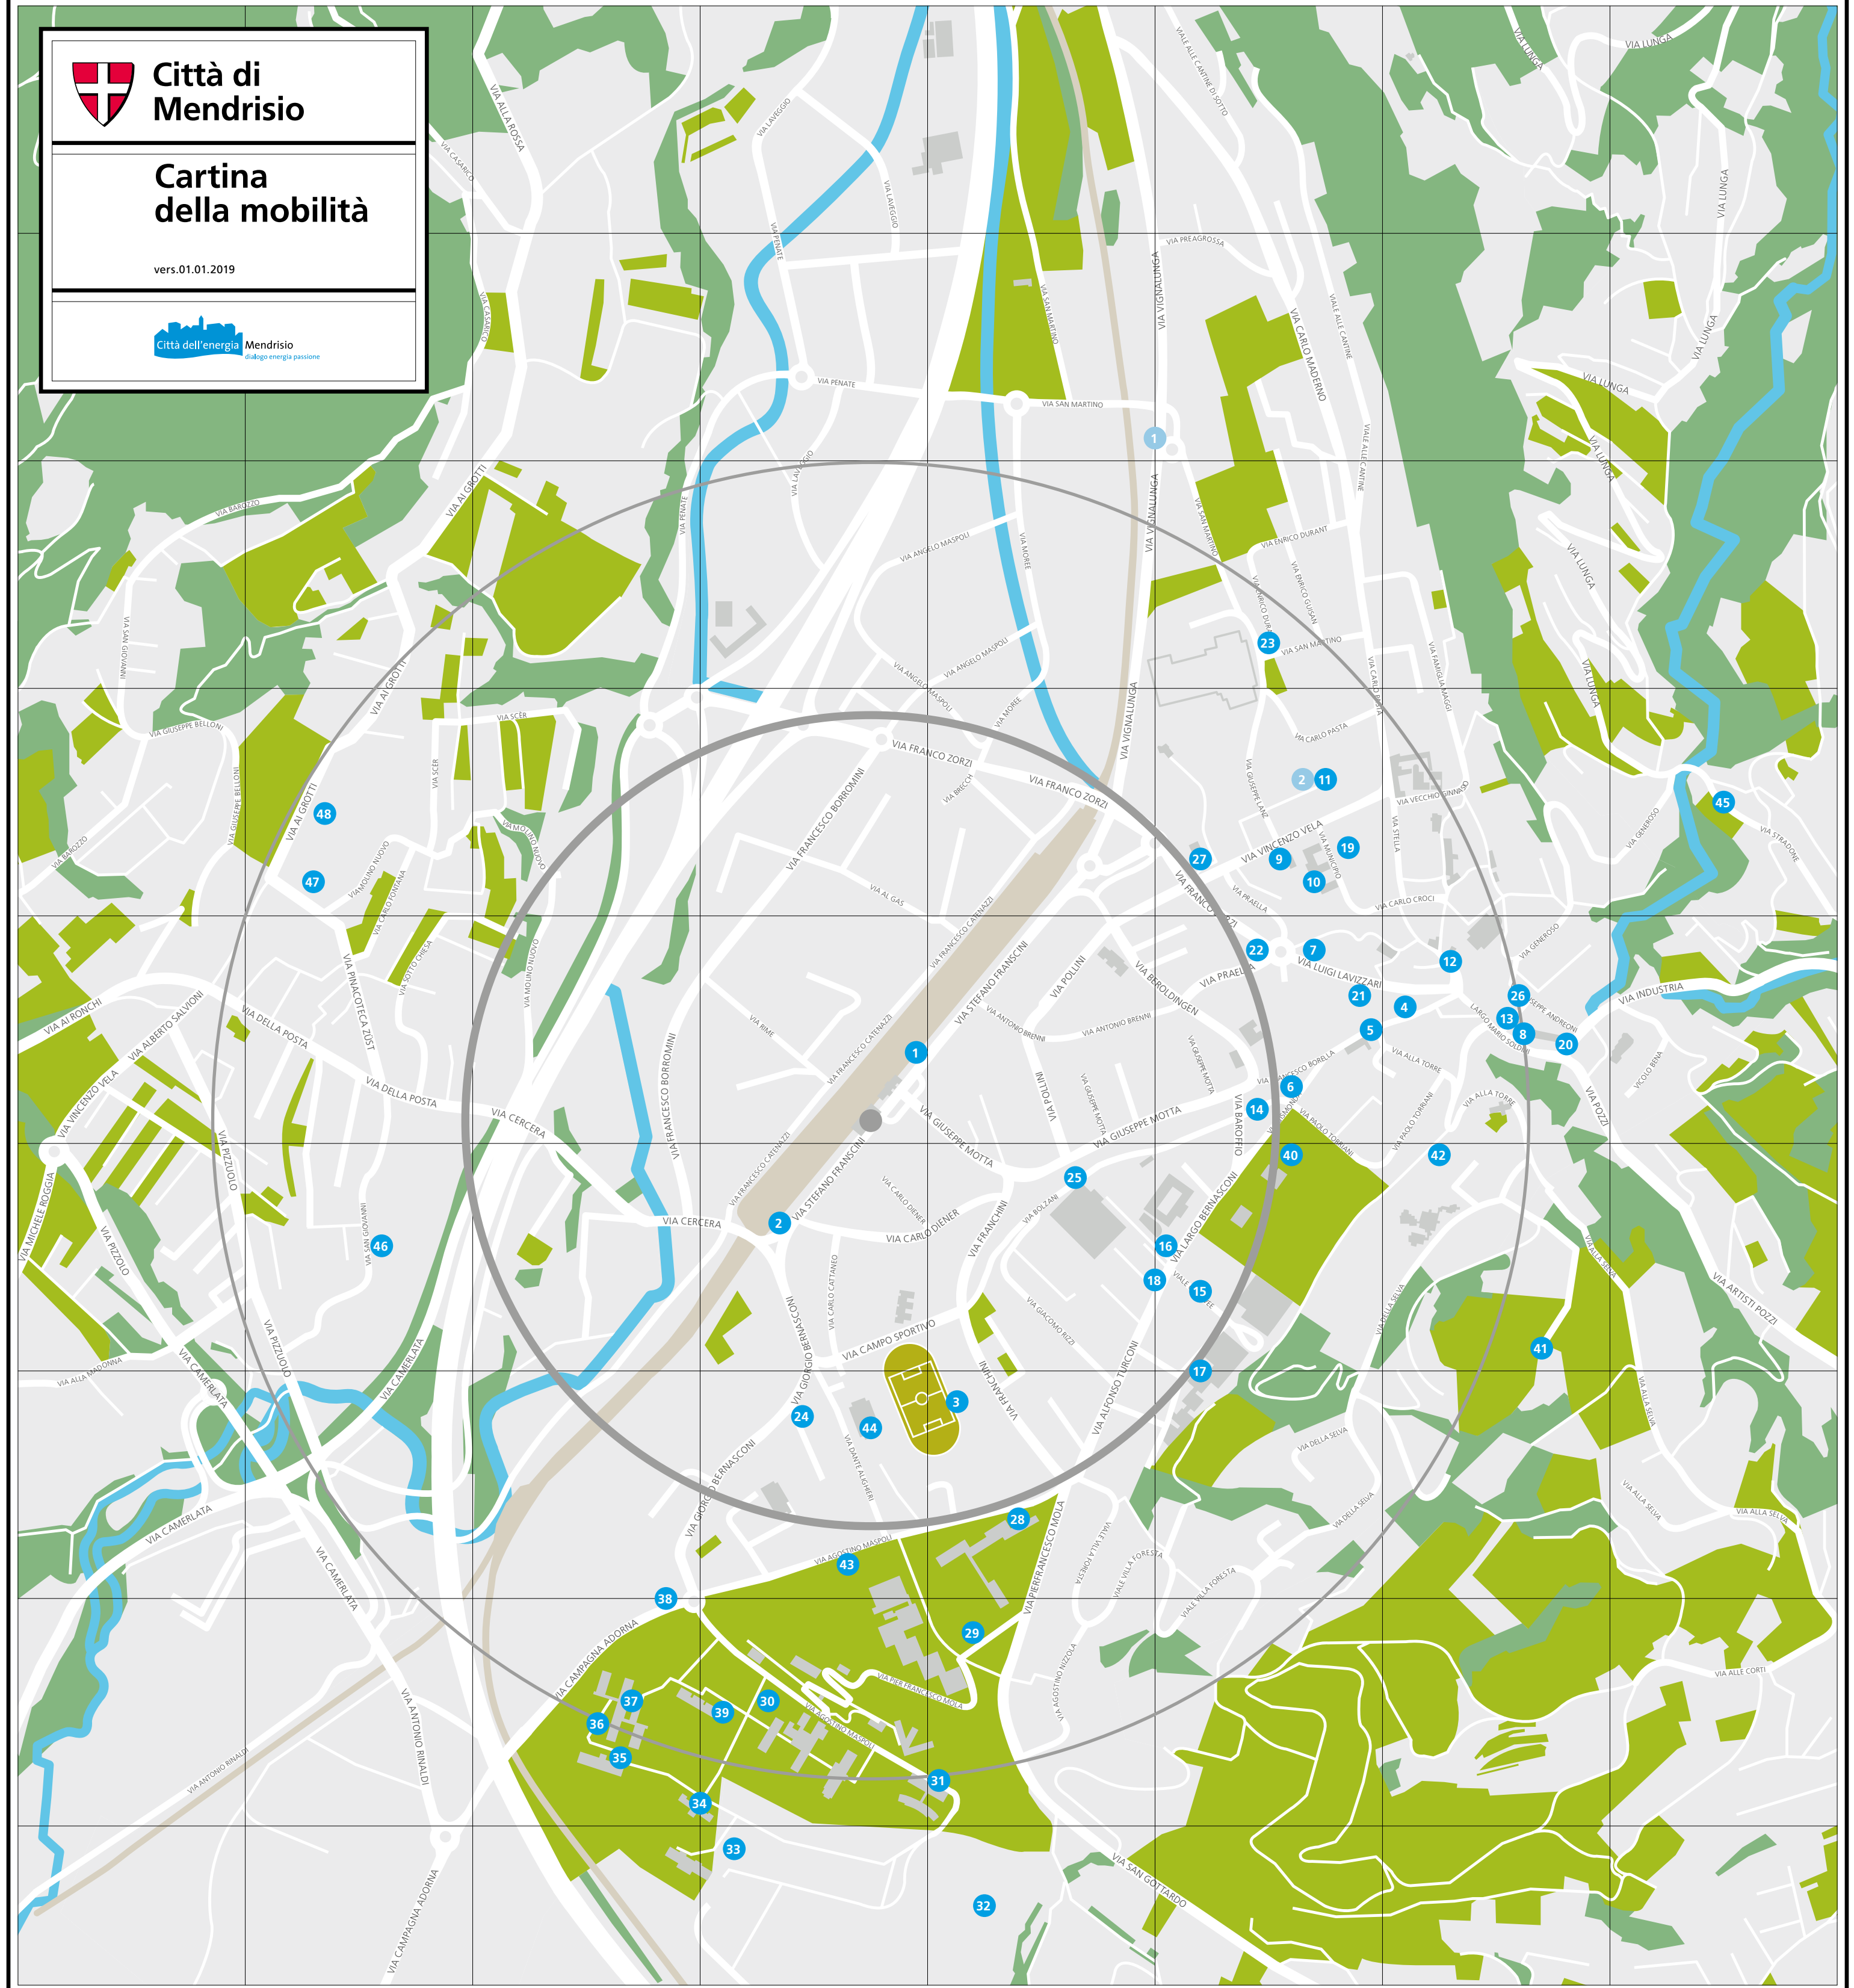

Città di Mendrisio

Cartina della mobilità

vers.01.01.2019

POSTEGGI PER BICICLETTE

- | | |
|--|---|
| 1. Via Franscini — Stazione FFS | 33. OSC |
| 2. Via Franscini — Centro giovani | 34. OSC "Ginestra" |
| 3. Via Campo Sportivo | 35. OSC "Centro Medico" |
| 4. Corso Bello | 36. OSC "Adorna 1" |
| 5. Via Ponte Virunio, (davanti Palazzo Pollini) | 37. OSC "Adorna 2" |
| 6. Via Ponte Virunio, (davanti al Bar Nòv Matag) | 38. OSC "Parceggio principale" |
| 7. Piazzale alla Valle (davanti alla Migros) | 39. OSC "Edera" |
| 8. Largo Soldini (Piazzale ex Filanda) | 40. Largo Bernasconi |
| 9. Piazzale Municipio | 41. Via al Dosso (Casa di riposo La Quiete) |
| 10. Piazzale Municipio | 42. Via Paolo Torriani |
| 11. San Giovanni — Via Stella | 43. Via Agostino Maspoli |
| 12. Piazza del Ponte | 44. Centro Manifestazioni |
| 13. Largo Soldini (Accanto Salumificio Ferrazzini) | 45. Mercato Coperto |
| 14. Piazzale Cappuccini | 46. Via Stradone |
| 15. Via Buffi G. — Accademia | 47. Via San Giovanni (campo sportivo) |
| 16. Via Turconi | 48. Piazza Santo Stefano |
| 17. Via Buffi G. | |
| 18. Via Turconi (fermata bus Ospedale) | |
| 19. Viale Municipio | |
| 20. Via Industria (accanto ex Filanda) | |
| 21. Via Lavizzari | |
| 22. Via Praella | |
| 23. Via San Martino | |
| 24. Via G. Bernasconi | |
| 25. Via Bolzani | |
| 26. Largo Soldini | |
| 27. Via Vela — UTC | |
| 28. Via Agostino Maspoli (garage Scuole Medie) | |
| 29. Via Mola — SPAI | |
| 30. OSC "Pineta" | |
| 31. OSC "Casa Mottino" | |
| 32. OSC "Casa Rossa" | |

- Stazione FFS
- Raggio 400m/5min
- Raggio 700m/10min

CITTÀ DI MENDRISIO DIVISA PER QUARTIERI