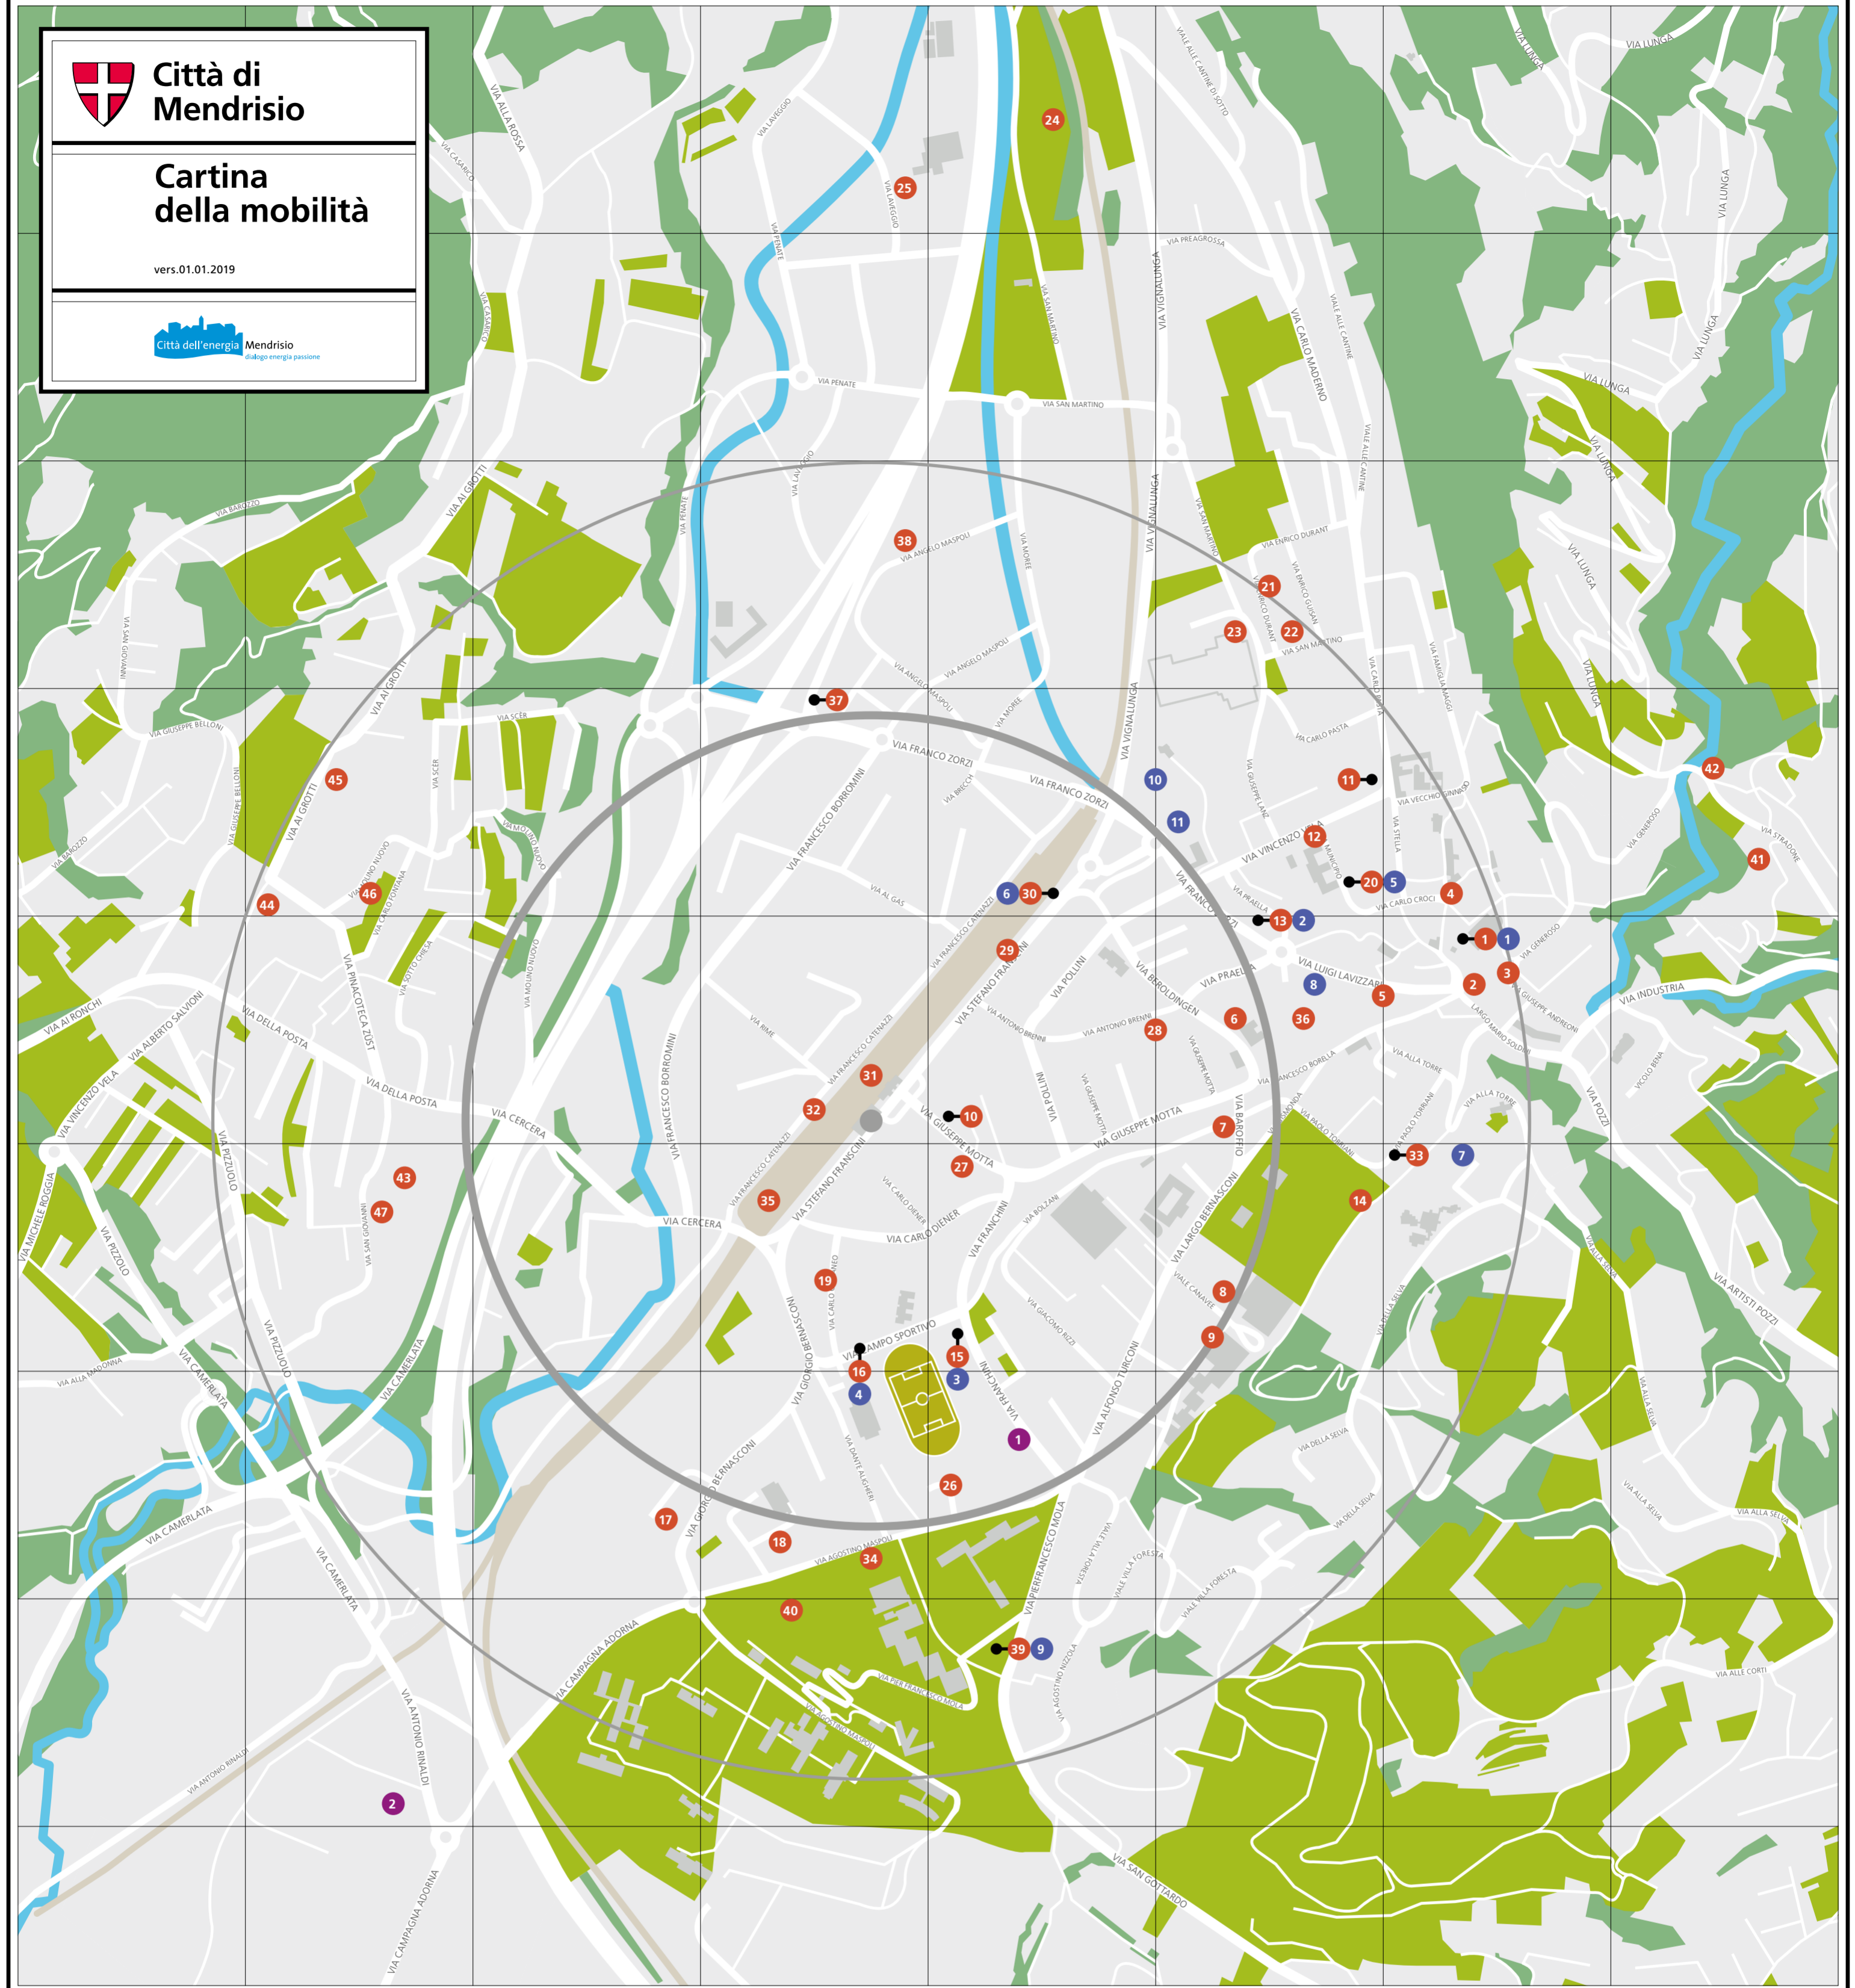

Città di Mendrisio

Cartina della mobilità

vers.01.01.2019

- POSTEGGI PUBBLICI**
- Piazza del Ponte
 - Largo Soldini
 - Via Andreoni, Chiesa
 - Via Croci C.
 - Via Lavizzari L.
 - Via Beroldingen, Asilo
 - Via Baroffio
 - Via Buffi G., Autosilo
 - Via Buffi G.
 - Via Motta
 - Piazza San Giovanni
 - Via Vincenzo Vela
 - Via Praella
 - Autosilo Zorzi
 - Via Paolo Torriani
 - Via Campo Sportivo
 - Via Campo Sportivo
 - Piazzale Roncaa
 - Via Manzoni A.
 - Via Cattaneo C.
 - Via Municipio, Autosilo Municipio
 - Via Dunant E.
 - Via S. Martino
 - Via S. Martino — Cimitero
 - Via S. Martino — Piscina
 - Via Laveggio — Tennis
 - Via Maspoli Agostino
 - Via Motta
 - Via Brenni
 - Via Franscini
 - Galleria Baumgartner
 - Via Franscini
 - Piazzale Stazione
 - Via Catenazzi
 - Via Paolo Torriani
 - Via Maspoli Agostino, Autosilo Liceo
 - Via Franscini S. Centro Giovani
 - Via Lavizzari L., Autosilo Piazzale alla Valle
 - Via Maspoli Angelo
 - Posteggi Fox Town
 - Via Mola P.F.
 - Via Maspoli Agostino
 - Via Stradone (accanto scuola d'infanzia)
 - Via Stradone (accanto Casa Comunale Salorino)
 - Via San Giovanni
 - Piazza Santo Stefano
 - Via ai Grotti
 - Via Molino Nuovo
 - Via San Giovanni

- VEL-COLONNINA RICARICA PER VEICOLI ELETTRICI**
- Piazza del Ponte
 - Via Praella — Autosilo Zorzi
 - Via Campo Sportivo
 - Via Campo Sportivo
 - Via Municipio
 - Autosilo Municipio
 - Via Franscini
 - Via Torriani P.
 - Via Lavizzari Luigi
 - Via Mola P.F.
 - Posteggi parte alta Liceo
 - Via Zorzi F. — CPI
 - Via Zorzi F. — CPI 2 (dal 2020)

- NOLEGGIO AUTOVEICOLI**
- Via Franchini, autonoleggio sud, Europcar

- TEMPI DI PERCORRENZA PER PEDONI**
- Stazione FFS
 - Raggio 400m/5min
 - Raggio 700m/10min