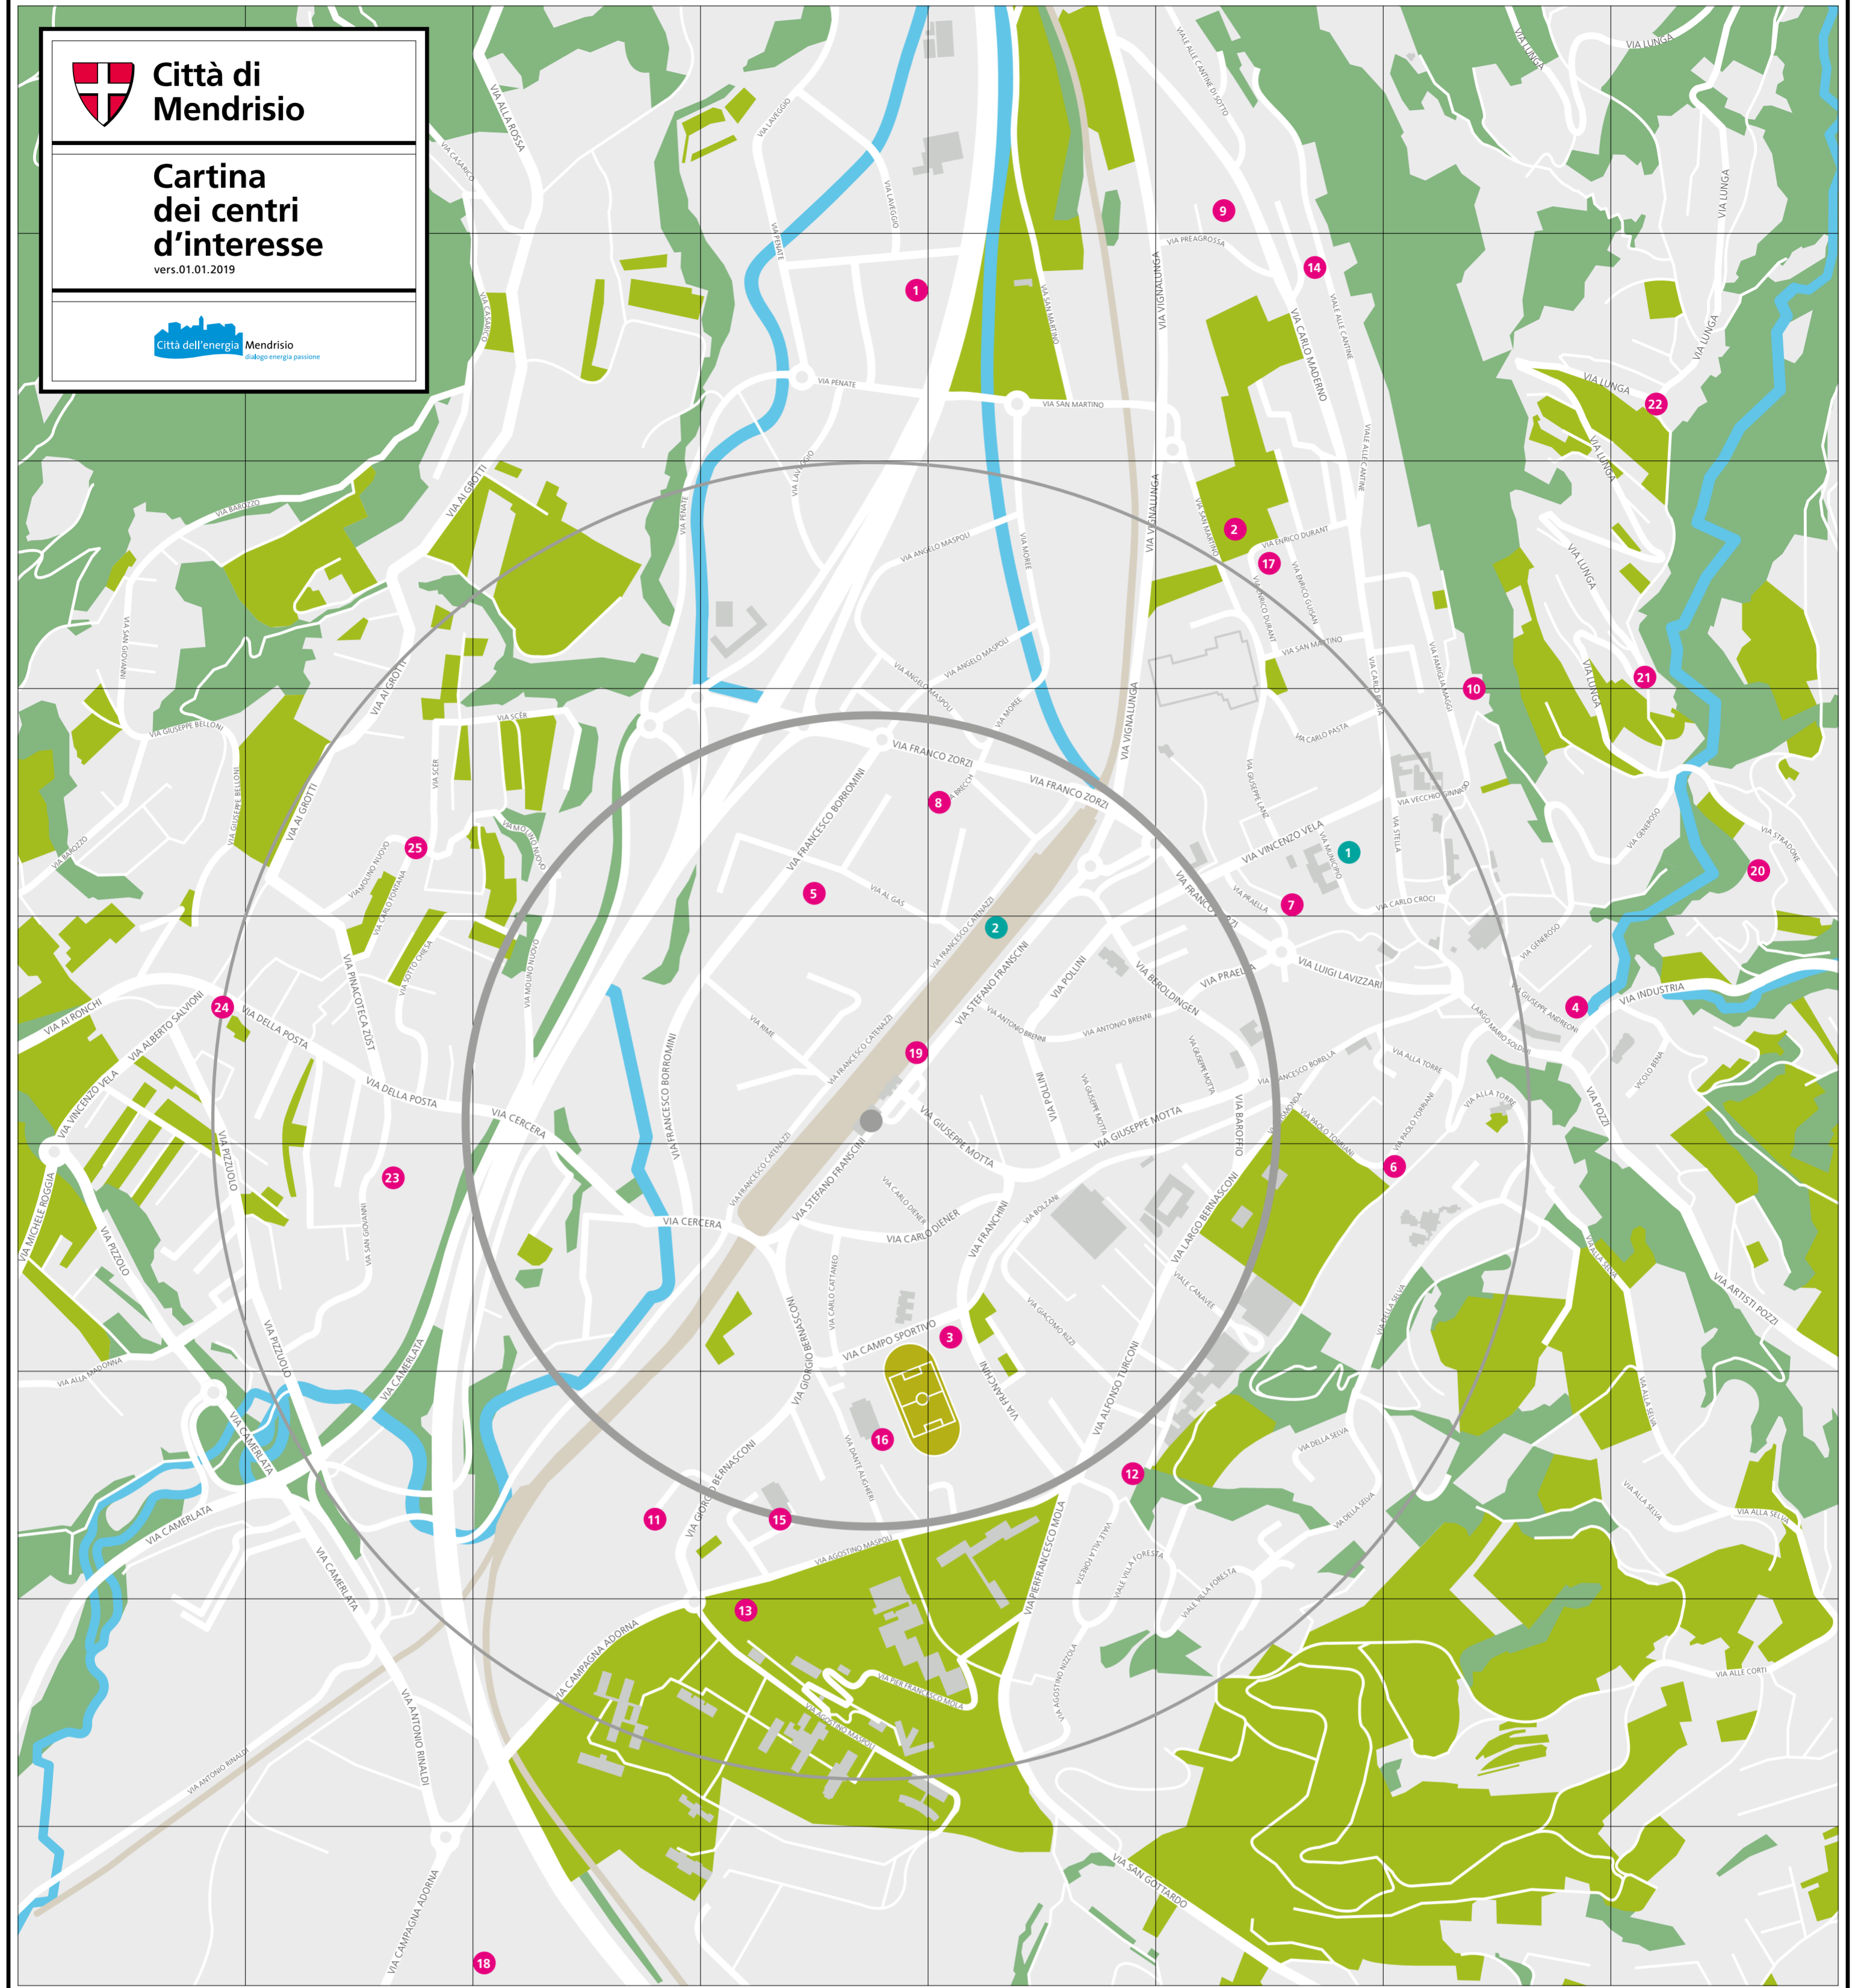

**Città di Mendrisio**

---

**Cartina dei centri d'interesse**  
vers.01.01.2019

---

Città dell'energia Mendrisio  
diálogo energia passione

- PUNTI DI RACCOLTA DEI RIFIUTI**
1. Via Laveggio, Ecocentro Lavaggio
  2. Via Enrico Dunant
  3. Via Campo Sportivo, posteggio superiore CMMC
  4. Via Giuseppe Andreoni (dietro ex Filanda)
  5. Via al Gas
  6. Via Paolo Torriani, posteggio
  7. Via Praella
  8. Via Brech
  9. Via Carlo Maderno
  10. Via Famiglia Maggi
  11. Piazzale Roncaa
  12. Viale Villa Foresta
  13. Via Agostino Maspoli, Casa dello Studente
  14. Viale alle Cantine
  15. Via Alessandro Manzoni
  16. Mercato Coperto, dietro lo stabile
  17. Via Enrico Dunant, posteggi
  18. Via Sant'Apollonio, Centro Sportivo Adorna, posteggi
  19. Via Stefano Franscini, piazzale stazione FFS, lato Nord
  20. Vicolo Masma, Salorino (vicino Scuola d'infanzia Salorino)
  21. Via Corta, Salorino (in zona Chiesa di San Zenone)
  22. Via Lunga
  23. Via San Giovanni, campo sportivo
  24. Via della Posta
  25. Via Carlo Fontana

- MOBILITY CAR SHARING**
1. Autosilo, Via Municipio
  2. Stazione FFS, Via Franscini S.

- TEMPI DI PERCORRENZA PER PEDONI**
- Stazione FFS
  - Raggio 400m/5min
  - Raggio 700m/10min