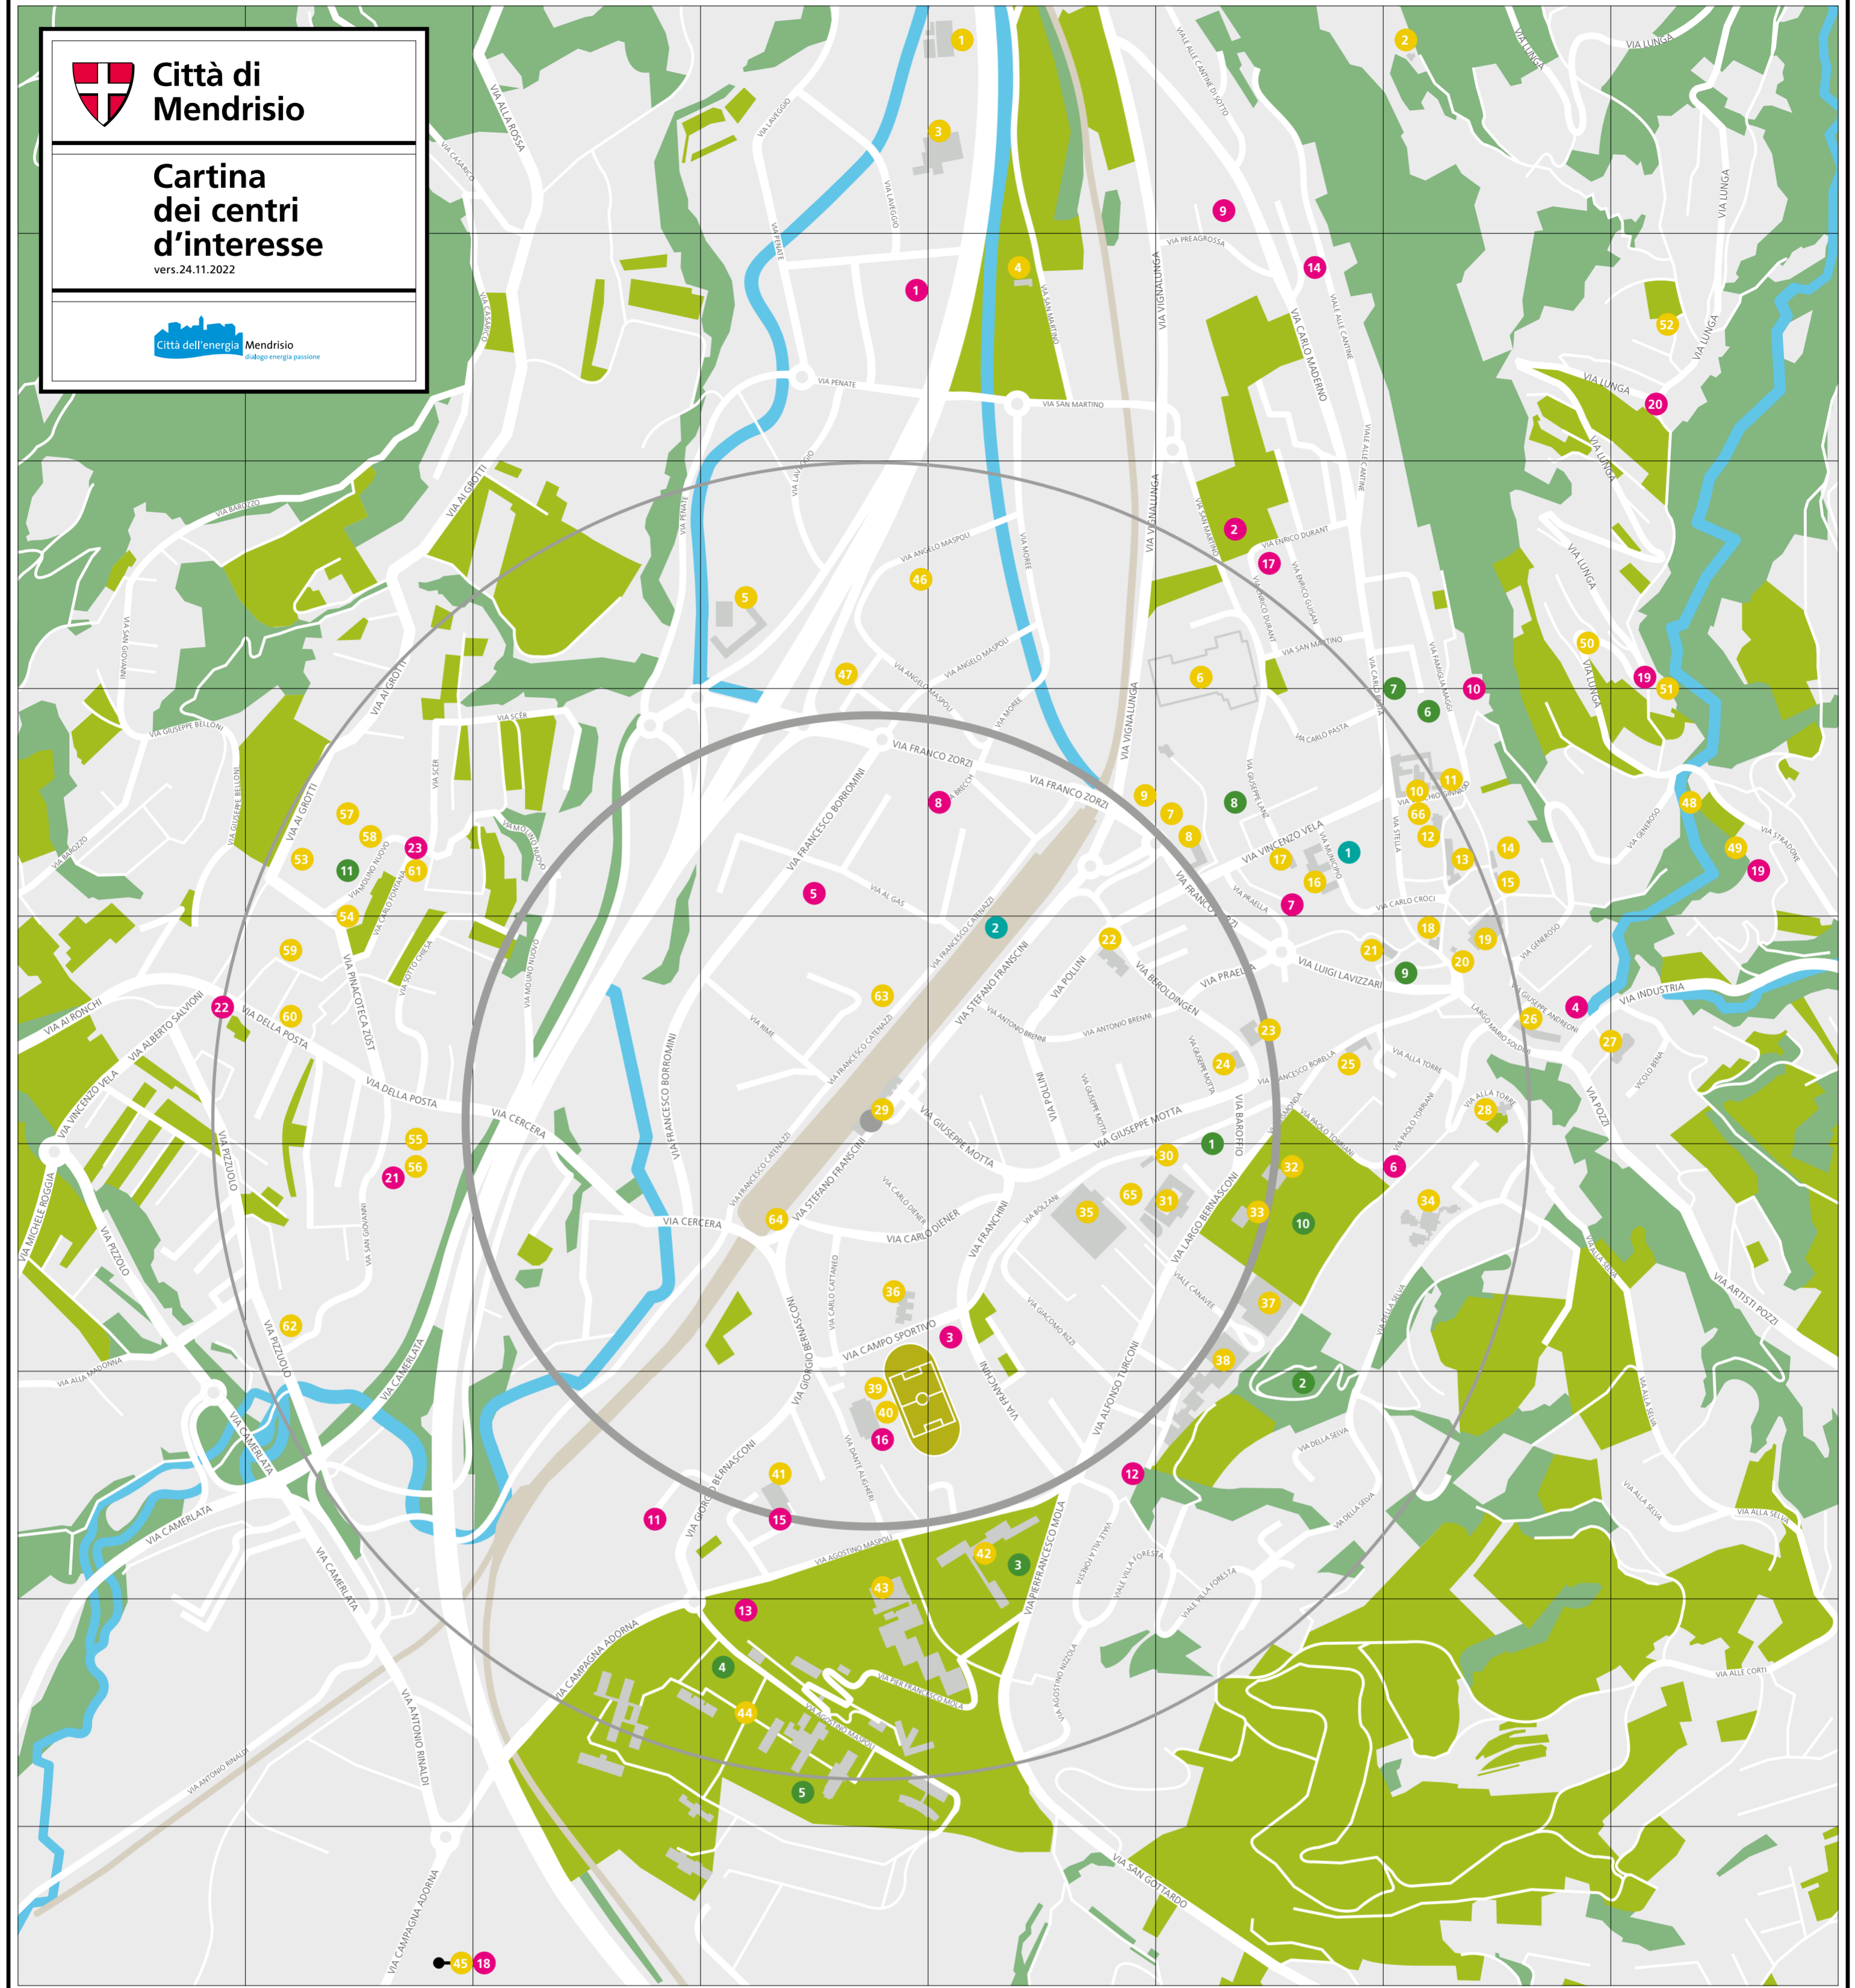

Città di Mendrisio

Cartina dei centri d'interesse
vers. 24.11.2022