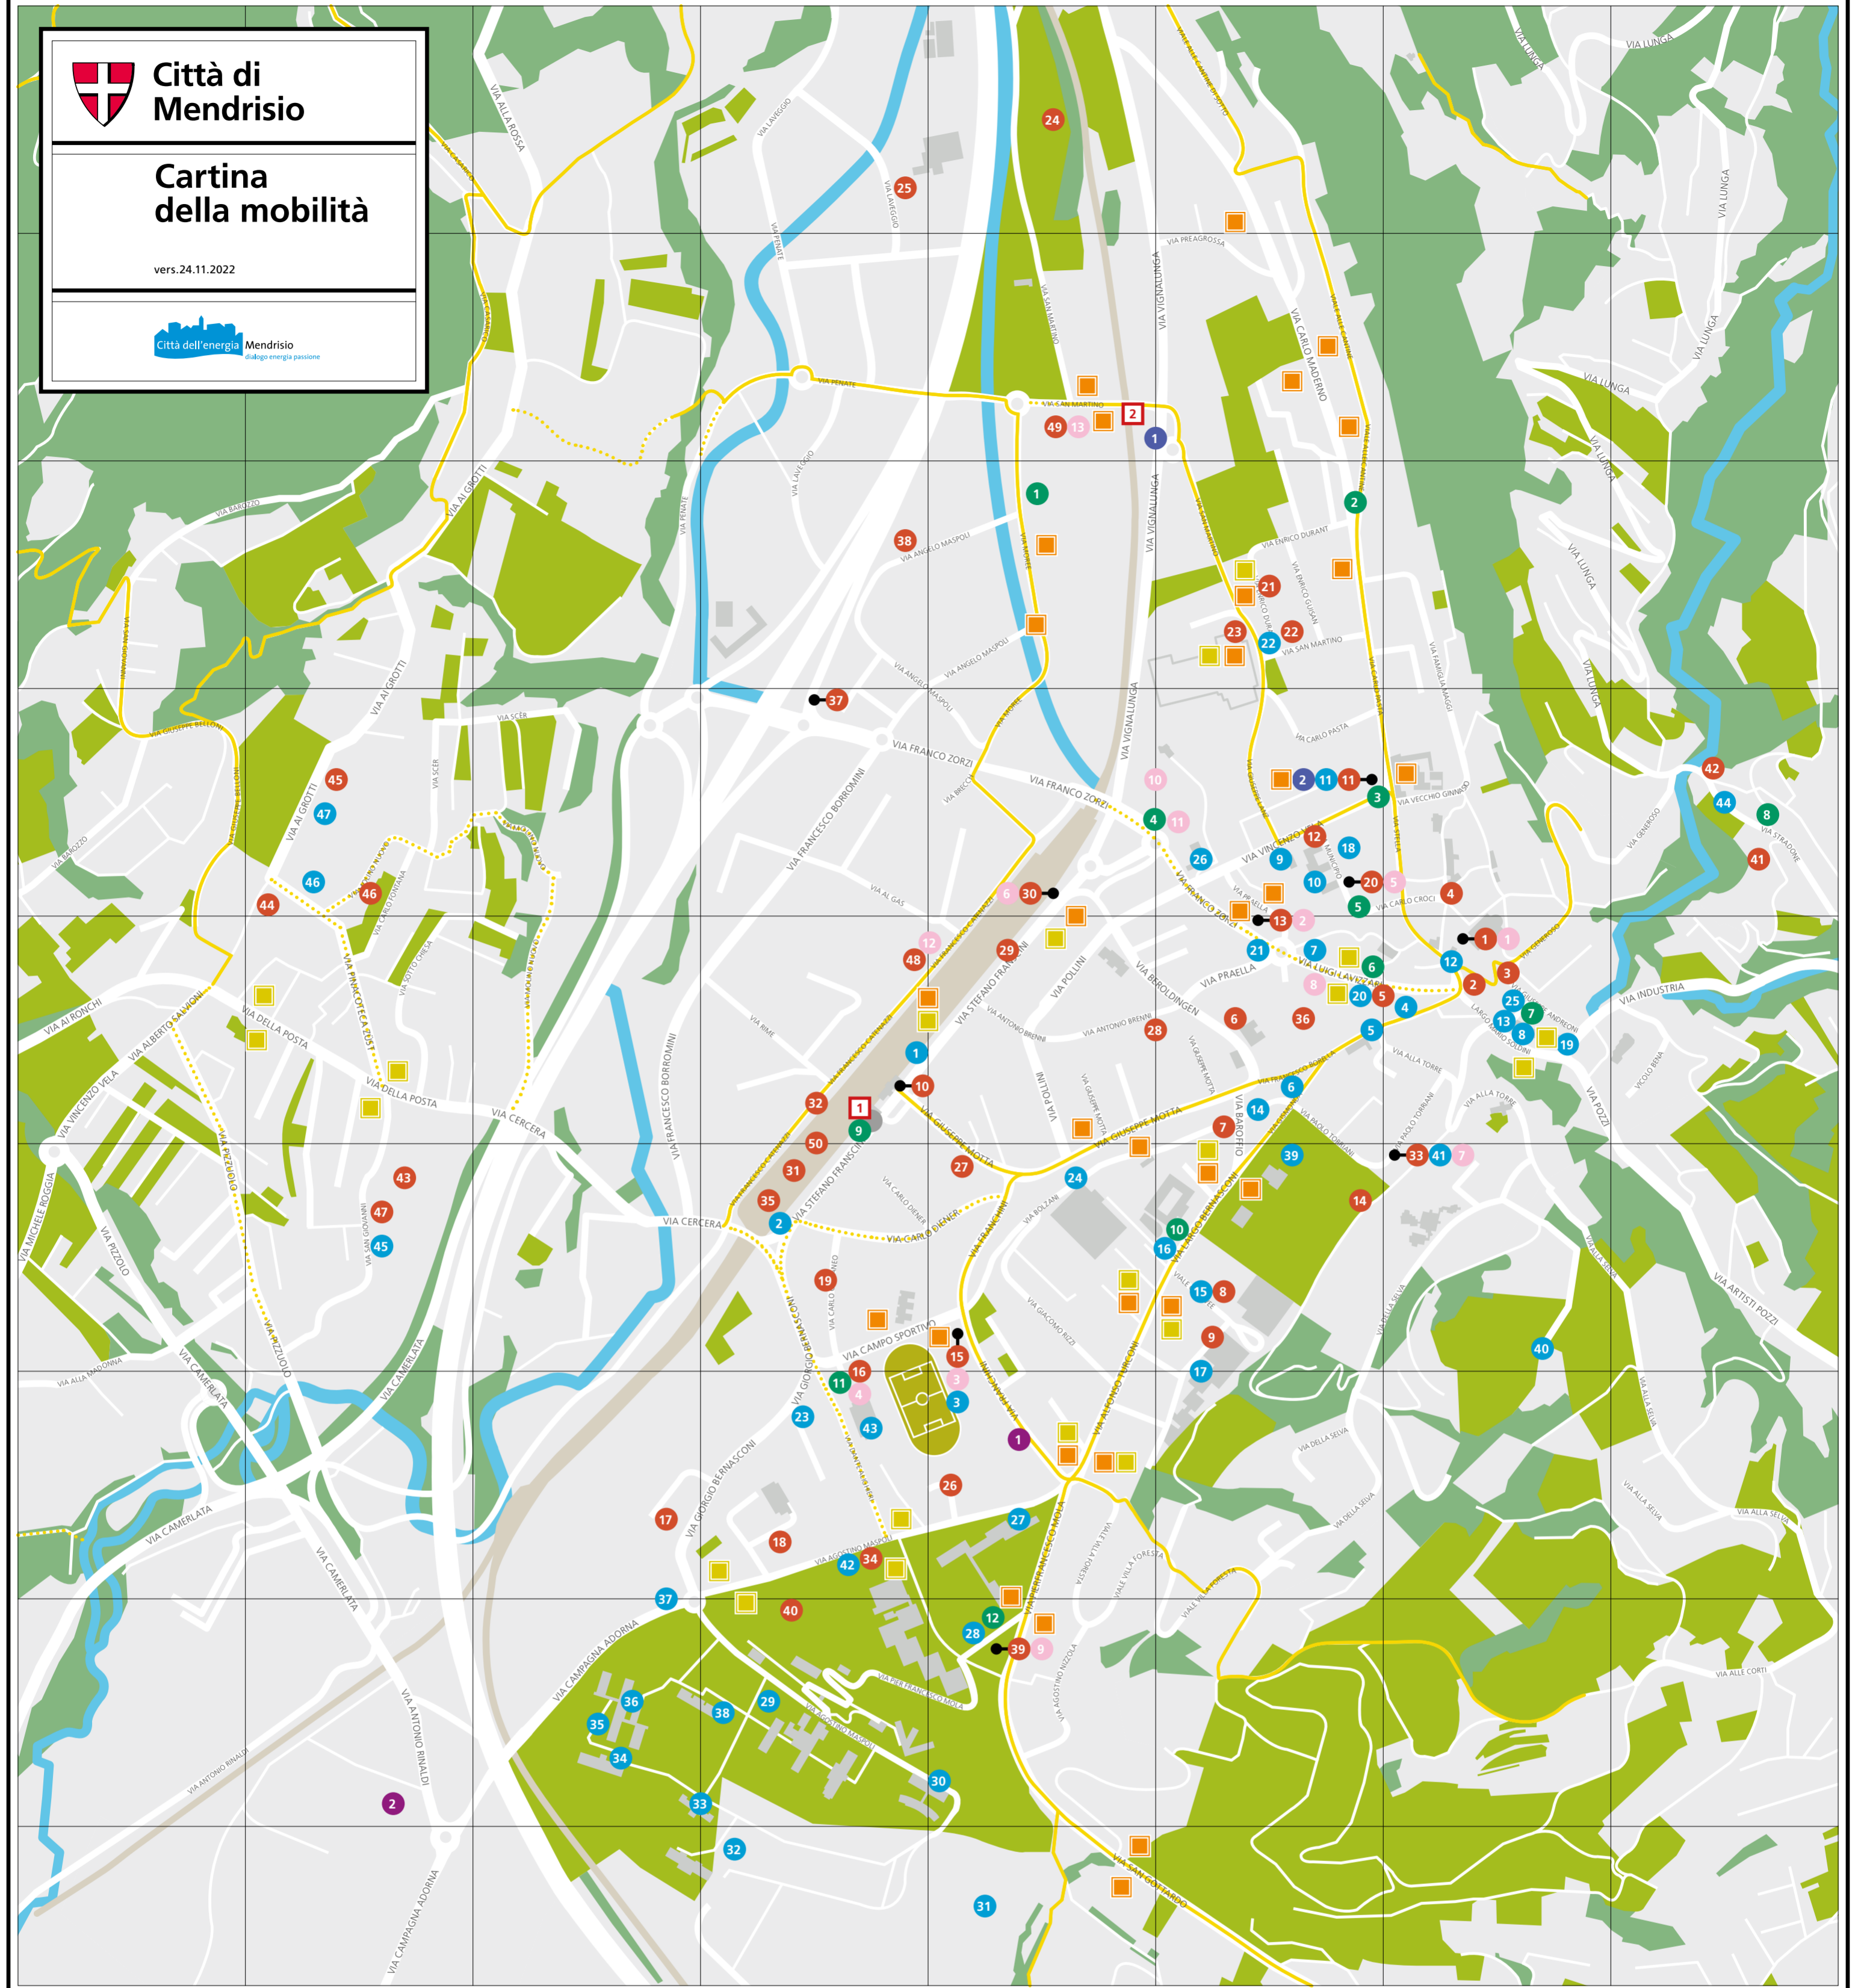

Città di Mendrisio

Cartina della mobilità

vers. 24.11.2022

- POSTEGGI PUBBLICI**
1. Piazza del Ponte
 2. Largo Soldini
 3. Via Andreoni, Chiesa
 4. Via Croci C.
 5. Via Lavizzari L.
 6. Via Beroldingen, Asilo
 7. Via Baroffio
 8. Via Buffi G., Autosilo
 9. Via Motta
 10. Piazza San Giovanni
 11. Via Vincenzo Vela
 13. Via Praella
 14. Via Paolo Torriani
 15. Via Campo Sportivo
 16. Via Campo Sportivo
 17. Piazzale Roncaa
 18. Via Manzoni A.
 19. Via Cattaneo C.
 20. Via Municipio, Autosilo Municipio
 21. Via Dunant E.
 22. Via S. Martino
 23. Via S. Martino — Cimitero
 24. Via S. Martino — Piscina
 25. Via Maria Gholdi Schweizer — Tennis
 26. Via Chiesa G.
 27. Via Motta
 28. Via Brenni
 29. Via Francini
 30. Via Francini
 31. Piazzale della Posta
 32. Via Flora Ruchat-Roncati
 33. Via Paolo Torriani
 34. Via Maspoli Agostino, Autosilo Liceo
 35. Via Francini S. Centro Giovani
 36. Via Lavizzari L., Autosilo Piazzale alla Valle
 37. Via Maspoli Angelo
 38. Posteggi Fox Town
 39. Via Mola P.F.
 40. Via Maspoli Agostino
 41. Via Stradone (accanto scuola d'infanzia)
 42. Via Stradone (accanto Casa Comunale Salorino)
 43. Via San Giovanni
 44. Piazza Santo Stefano
 45. Via ai Grotti
 46. Via Molino Nuovo
 47. Via San Giovanni
 48. Via al Gas
 49. Via S. Martino Park&Ride FOXPARK
 50. Via Stefano Francini P+Rail FFS