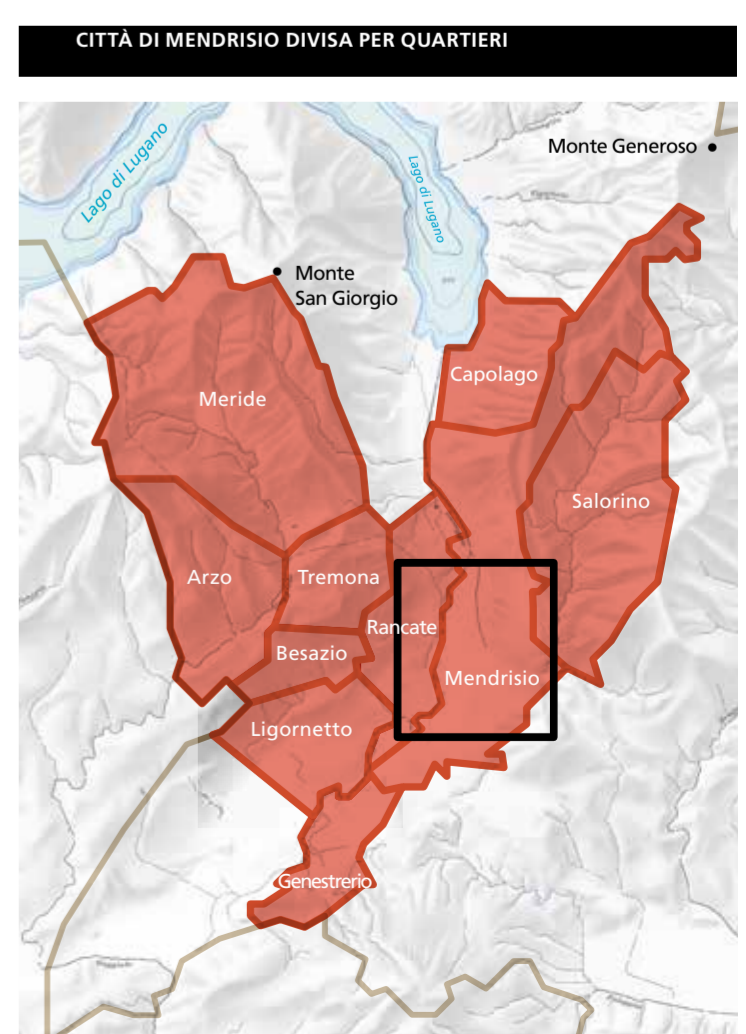

1. **RIPARAZIONE BICICLETTE**
1. Ciclosprint di Ermanno Bossi, Via Vignallunga 1, 6850 Mendrisio, tel: 091 646 12 12
  2. Cikli-moto Tettamanti, Piazza San Giovanni 4, 6850 Mendrisio, tel: 091 646 15 39
3. **PUBBLIKE BIKE SHARING**
1. Via Moree
  2. Viale alle Cantine
  3. Via Vincenzo Vela
  4. Via Franco Zorzi
  5. Via Municipio
  6. Via Luigi Lavizzari
  7. Largo Mario Soldini
  8. Via S. Rocco 16
  9. Via Stefano Francini
  10. Via Alfonso Turconi
  11. Via Campo Sportivo
  12. Via Pier Francesco Mola
5. **SENTIERI PEDONALI E CICLABILI ESISTENTI**

1. **FERMATE AMSA**
2. **FERMATE AUTOPOSTALE**
3. **FERMATE FFS**
1. Stazione FFS, Via Francini S.
  2. Stazione FFS, Via San Martino
5. **COLONNINA RICARICA PER VEICOLI ELETTRICI**
1. Piazza del Ponte
  2. Via Praella — Autosilo Zorzi
  3. Via Campo Sportivo
  4. Via Campo Sportivo
  5. Via Municipio, Autosilo Municipio
  6. Via Francini
  7. Via Torriani P.
  8. Via Lavizzari Luigi
  9. Via Mola P.F. Posteggi parte alta Liceo
  10. Via Zorzi F. — CPI
  11. Via Zorzi F. — CPI 2
  12. Via al Gas — SUPSI
  13. Via S. Martino — FOXPARK
7. **NOLEGGIO AUTOVEICOLI**
1. Via Francini, autonoleggio sud
  2. Via Rinaldi A., Europcar