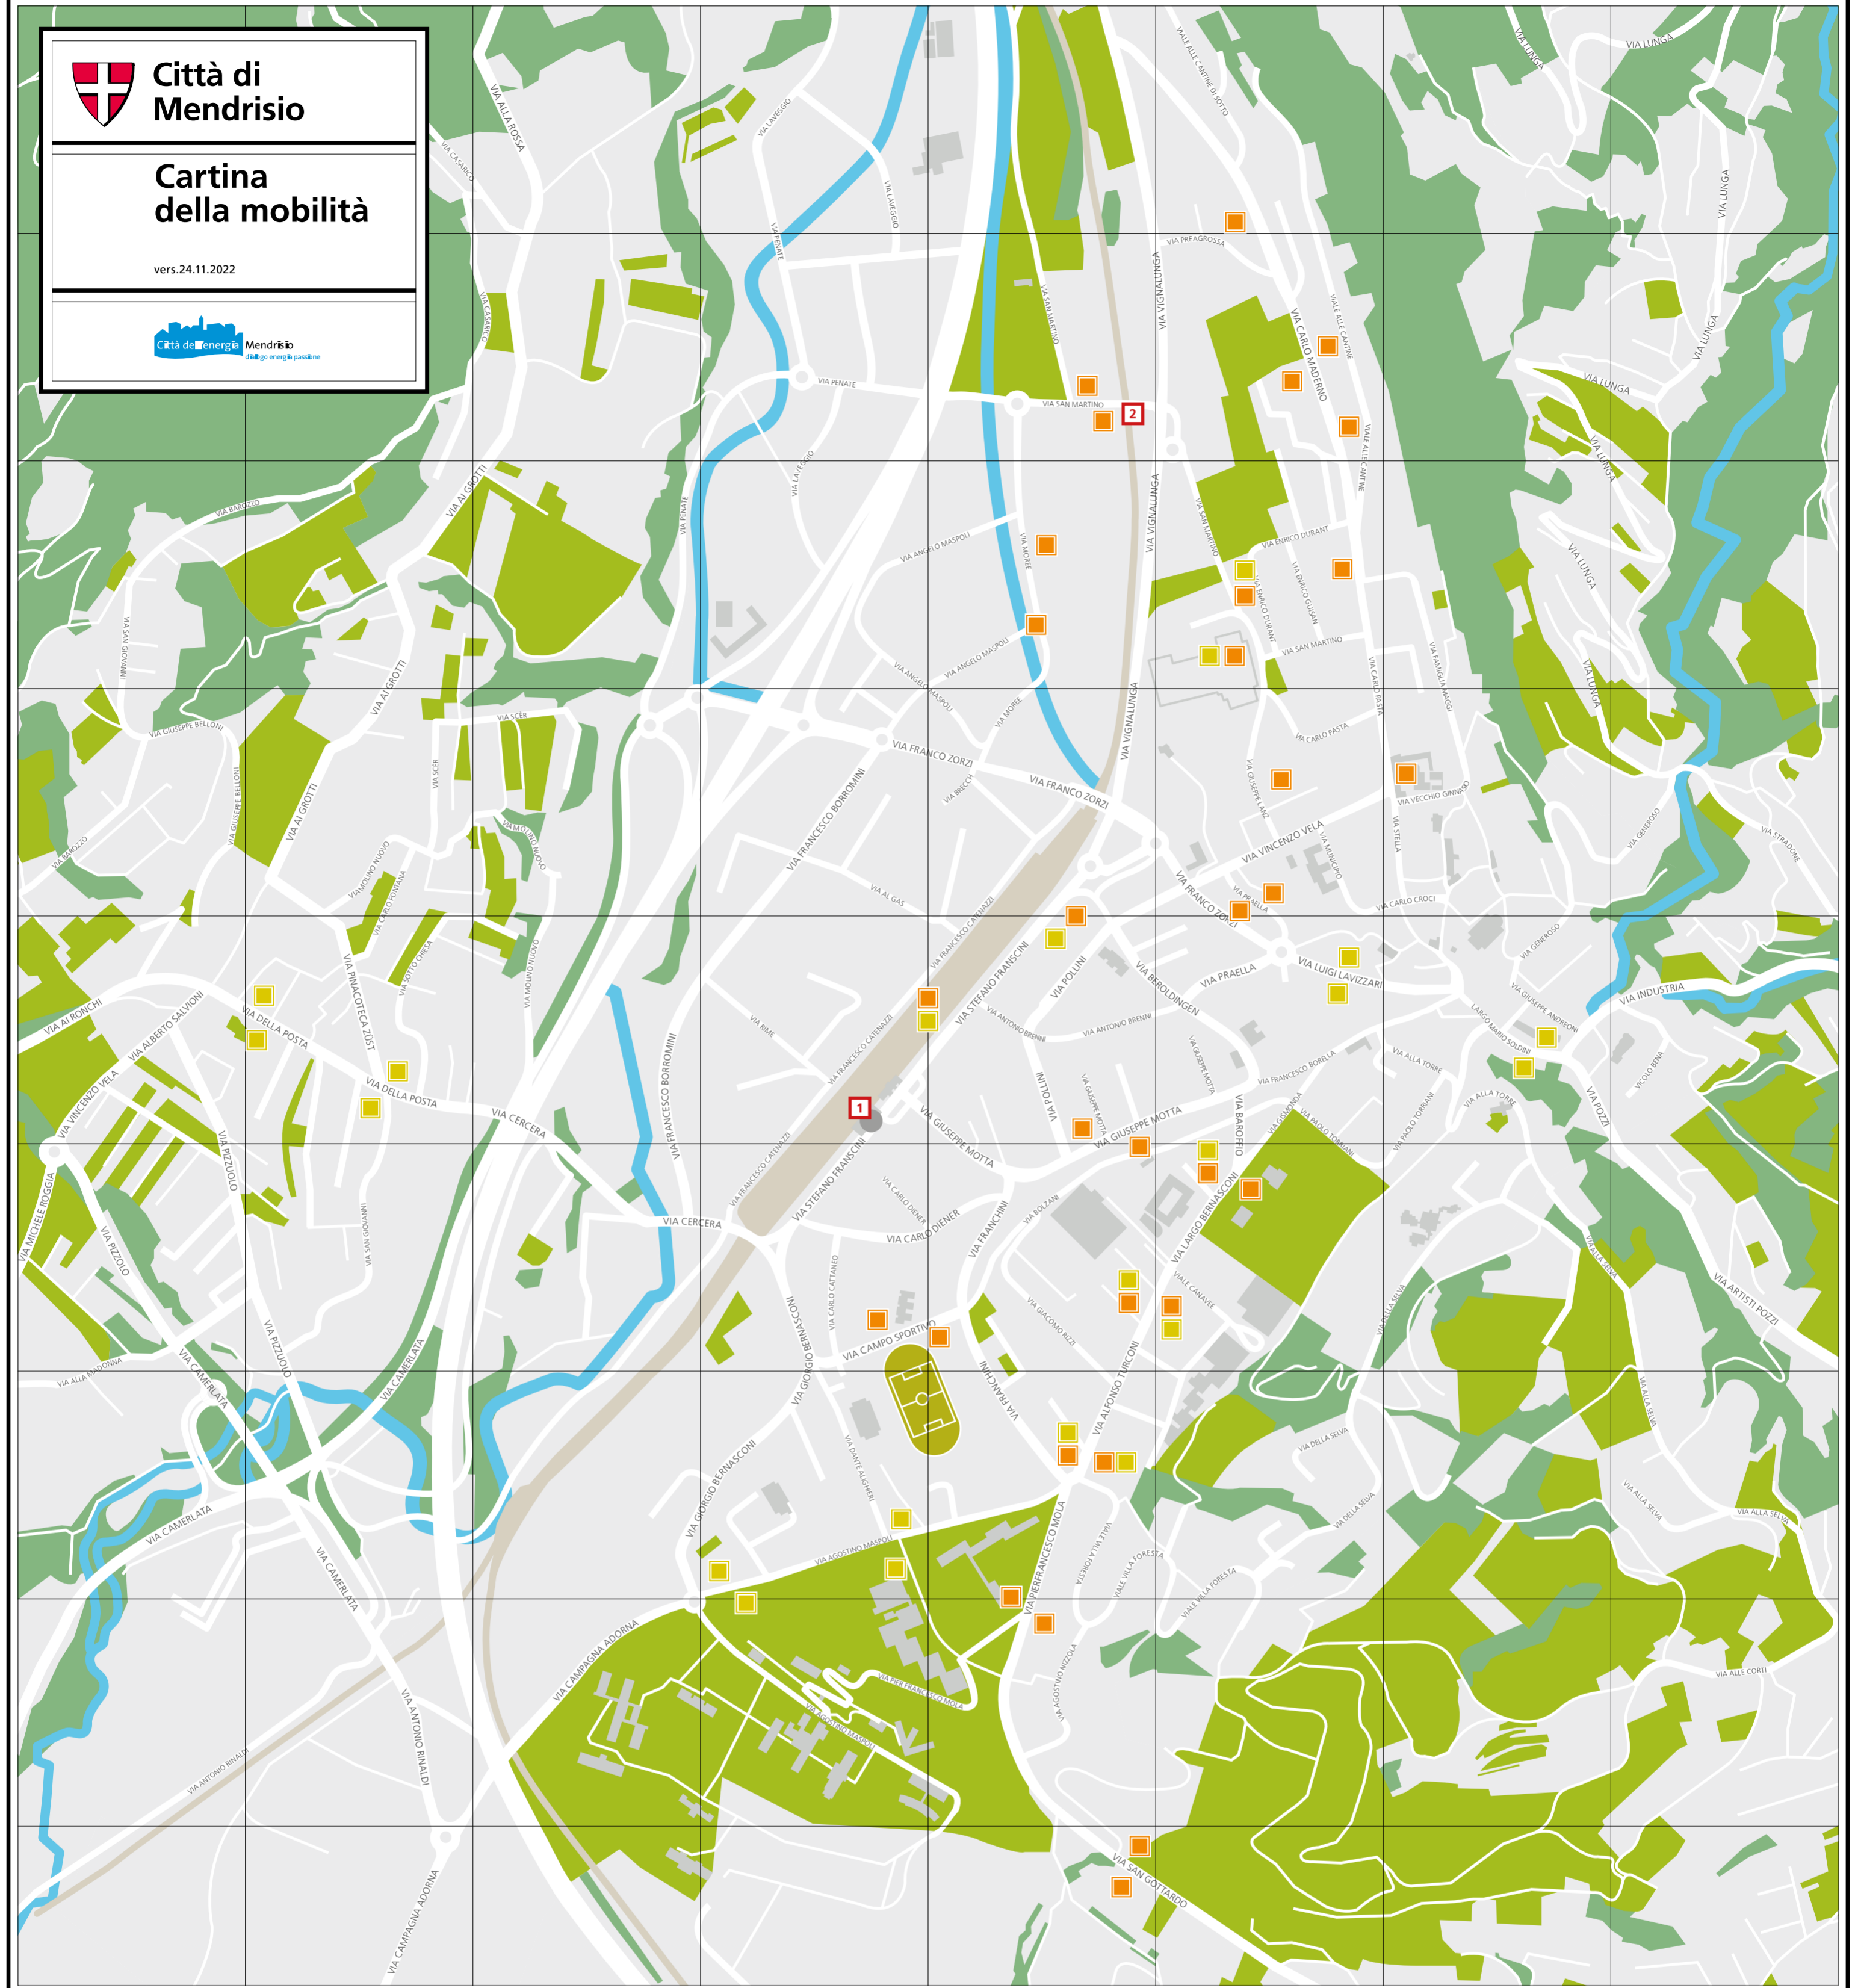

Città di Mendrisio

Cartina della mobilità

vers.24.11.2022

-  FERMATE AMSA
 -  FERMATE AUTOPOSTALE
 -  FERMATE FFS
1. Stazione FFS, Via Franscini S.
 2. Stazione FFS, Via San Martino