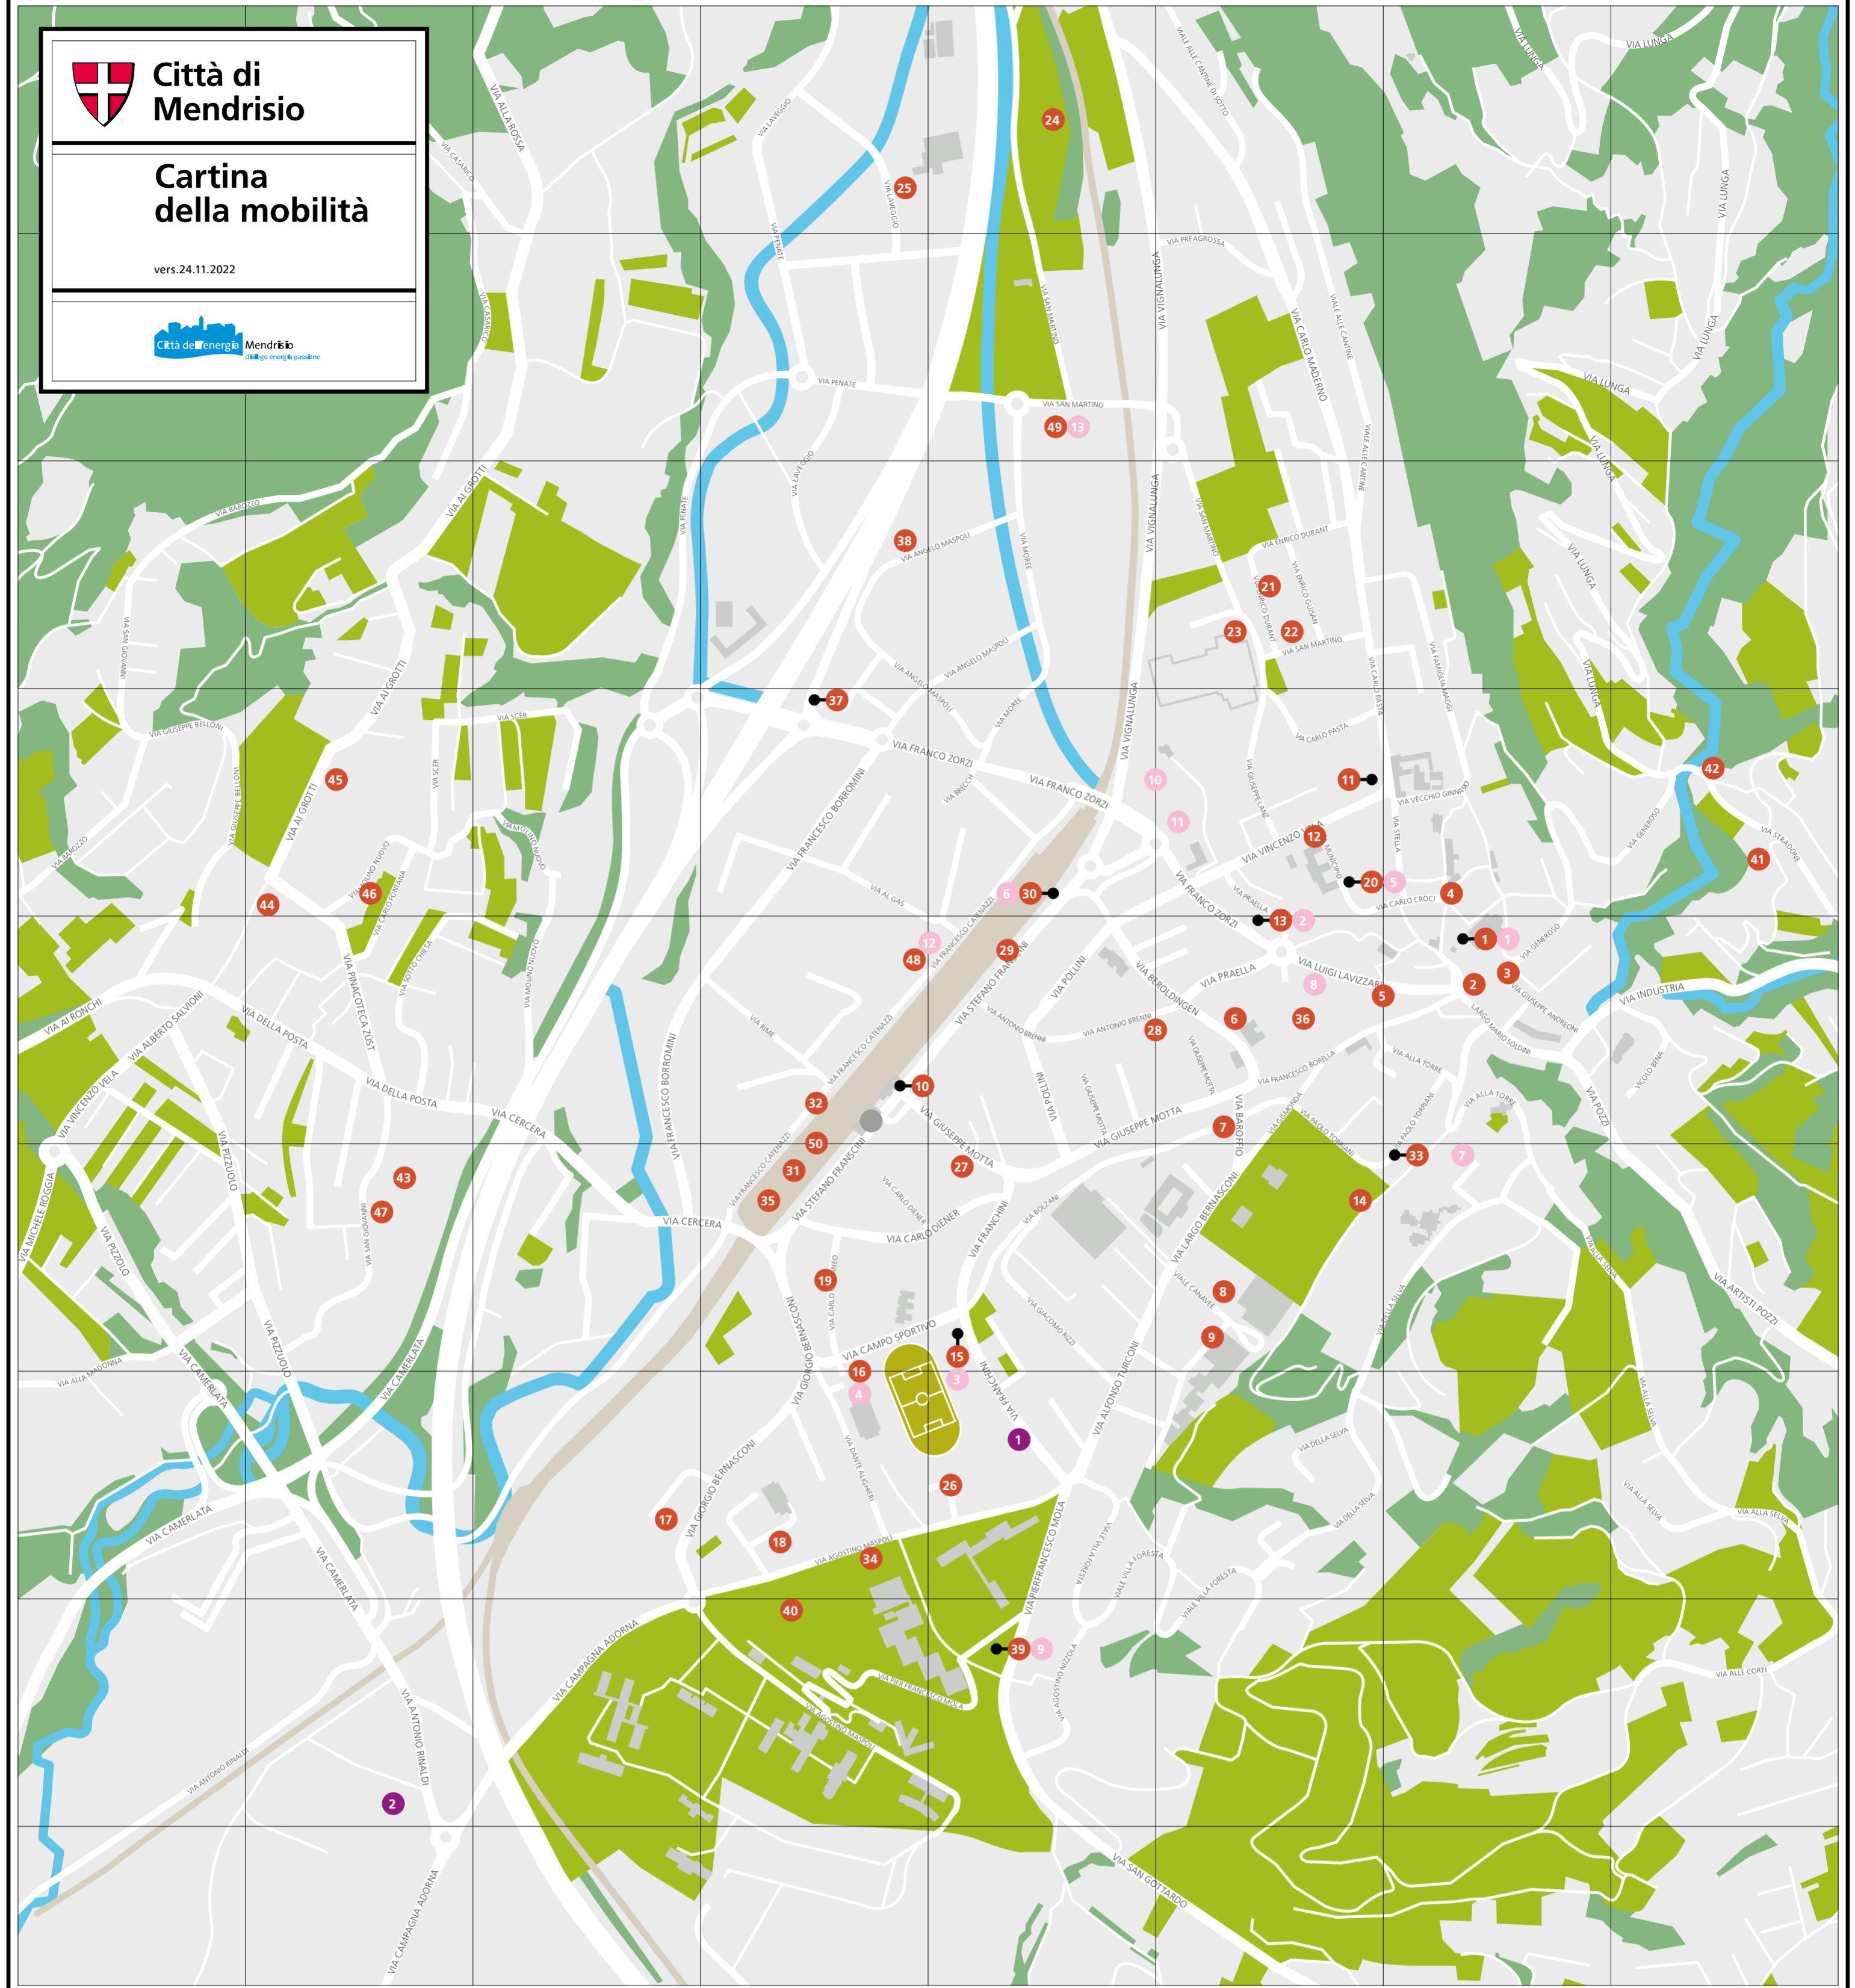

Città di Mendrisio

Cartina della mobilità

vers. 24.11.2022

- POSTEGGI PUBBLICI**
1. Piazza del Ponte
 2. Largo Soldini
 3. Via Andreoni, Chiesa
 4. Via Croci C.
 5. Via Lavizzari L.
 6. Via Beroldingen, Asilo
 7. Via Baroffio
 8. Via Buffi G., Autosilo
 9. Via Buffi G.
 10. Via Motta
 11. Piazza San Giovanni
 12. Via Vincenzo Vela
 13. Via Praella
Autosilo Zorzi
 14. Via Paolo Torriani
 15. Via Campo Sportivo
 16. Via Campo Sportivo
 17. Piazzale Roncaa
 18. Via Manzoni A.
 19. Via Cattaneo C.
 20. Via Municipio,
Autosilo Municipio
 21. Via Dunant E.
 22. Via S. Martino
 23. Via S. Martino — Cimitero
 24. Via S. Martino — Piscina
 25. Via Maria Gholdi
Schweizer — Tennis
 26. Via Chiesa G.
 27. Via Motta
 28. Via Brenni
 29. Via Francini
Galleria Baumgartner
 30. Via Francini
 31. Piazzale della Posta
 32. Via Flora Ruchat-Roncati
 33. Via Paolo Torriani

- COLONNINA RICARICA PER VEICOLI ELETTRICI**
1. Piazza del Ponte
 2. Via Praella — Autosilo Zorzi
 3. Via Campo Sportivo
 4. Via Campo Sportivo
 5. Via Municipio
Autosilo Municipio
 6. Via Francini
 7. Via Torriani P.
 8. Via Lavizzari Luigi
 9. Via Mola P.F.
Posteggi parte alta Liceo
 10. Via Zorzi F. — CPI
 11. Via al Gas — SUPSI
 12. Via al Gas — SUPSI
 13. Via S. Martino — FOX-PARK
- NOLEGGIO AUTOVEICOLI**
1. Via Franchini, autonoleggio sud
 2. Via Rinaldi A., Europcar

34. Via Maspoli Agostino,
Autosilo Liceo
35. Via Francini S.
Centro Giovani
36. Via Lavizzari L.,
Autosilo Piazzale alla Valle
37. Via Maspoli Angelo
38. Posteggi Fox Town
39. Via Mola P.F.
40. Via Maspoli Agostino
41. Via Stradone
(accanto scuola d'infanzia)
42. Via Stradone
(accanto Casa Comunale Salorino)
43. Via San Giovanni
44. Piazza Santo Stefano
45. Via ai Grotti
46. Via Molino Nuovo
47. Via San Giovanni
48. Via al Gas
Autosilo SUPSI e Park&Ride
49. Via S. Martino
Park&Ride FOX-PARK
50. Via Stefano Francini
P+Rail FFS

CITTÀ DI MENDRISIO DIVISA PER QUARTIERI