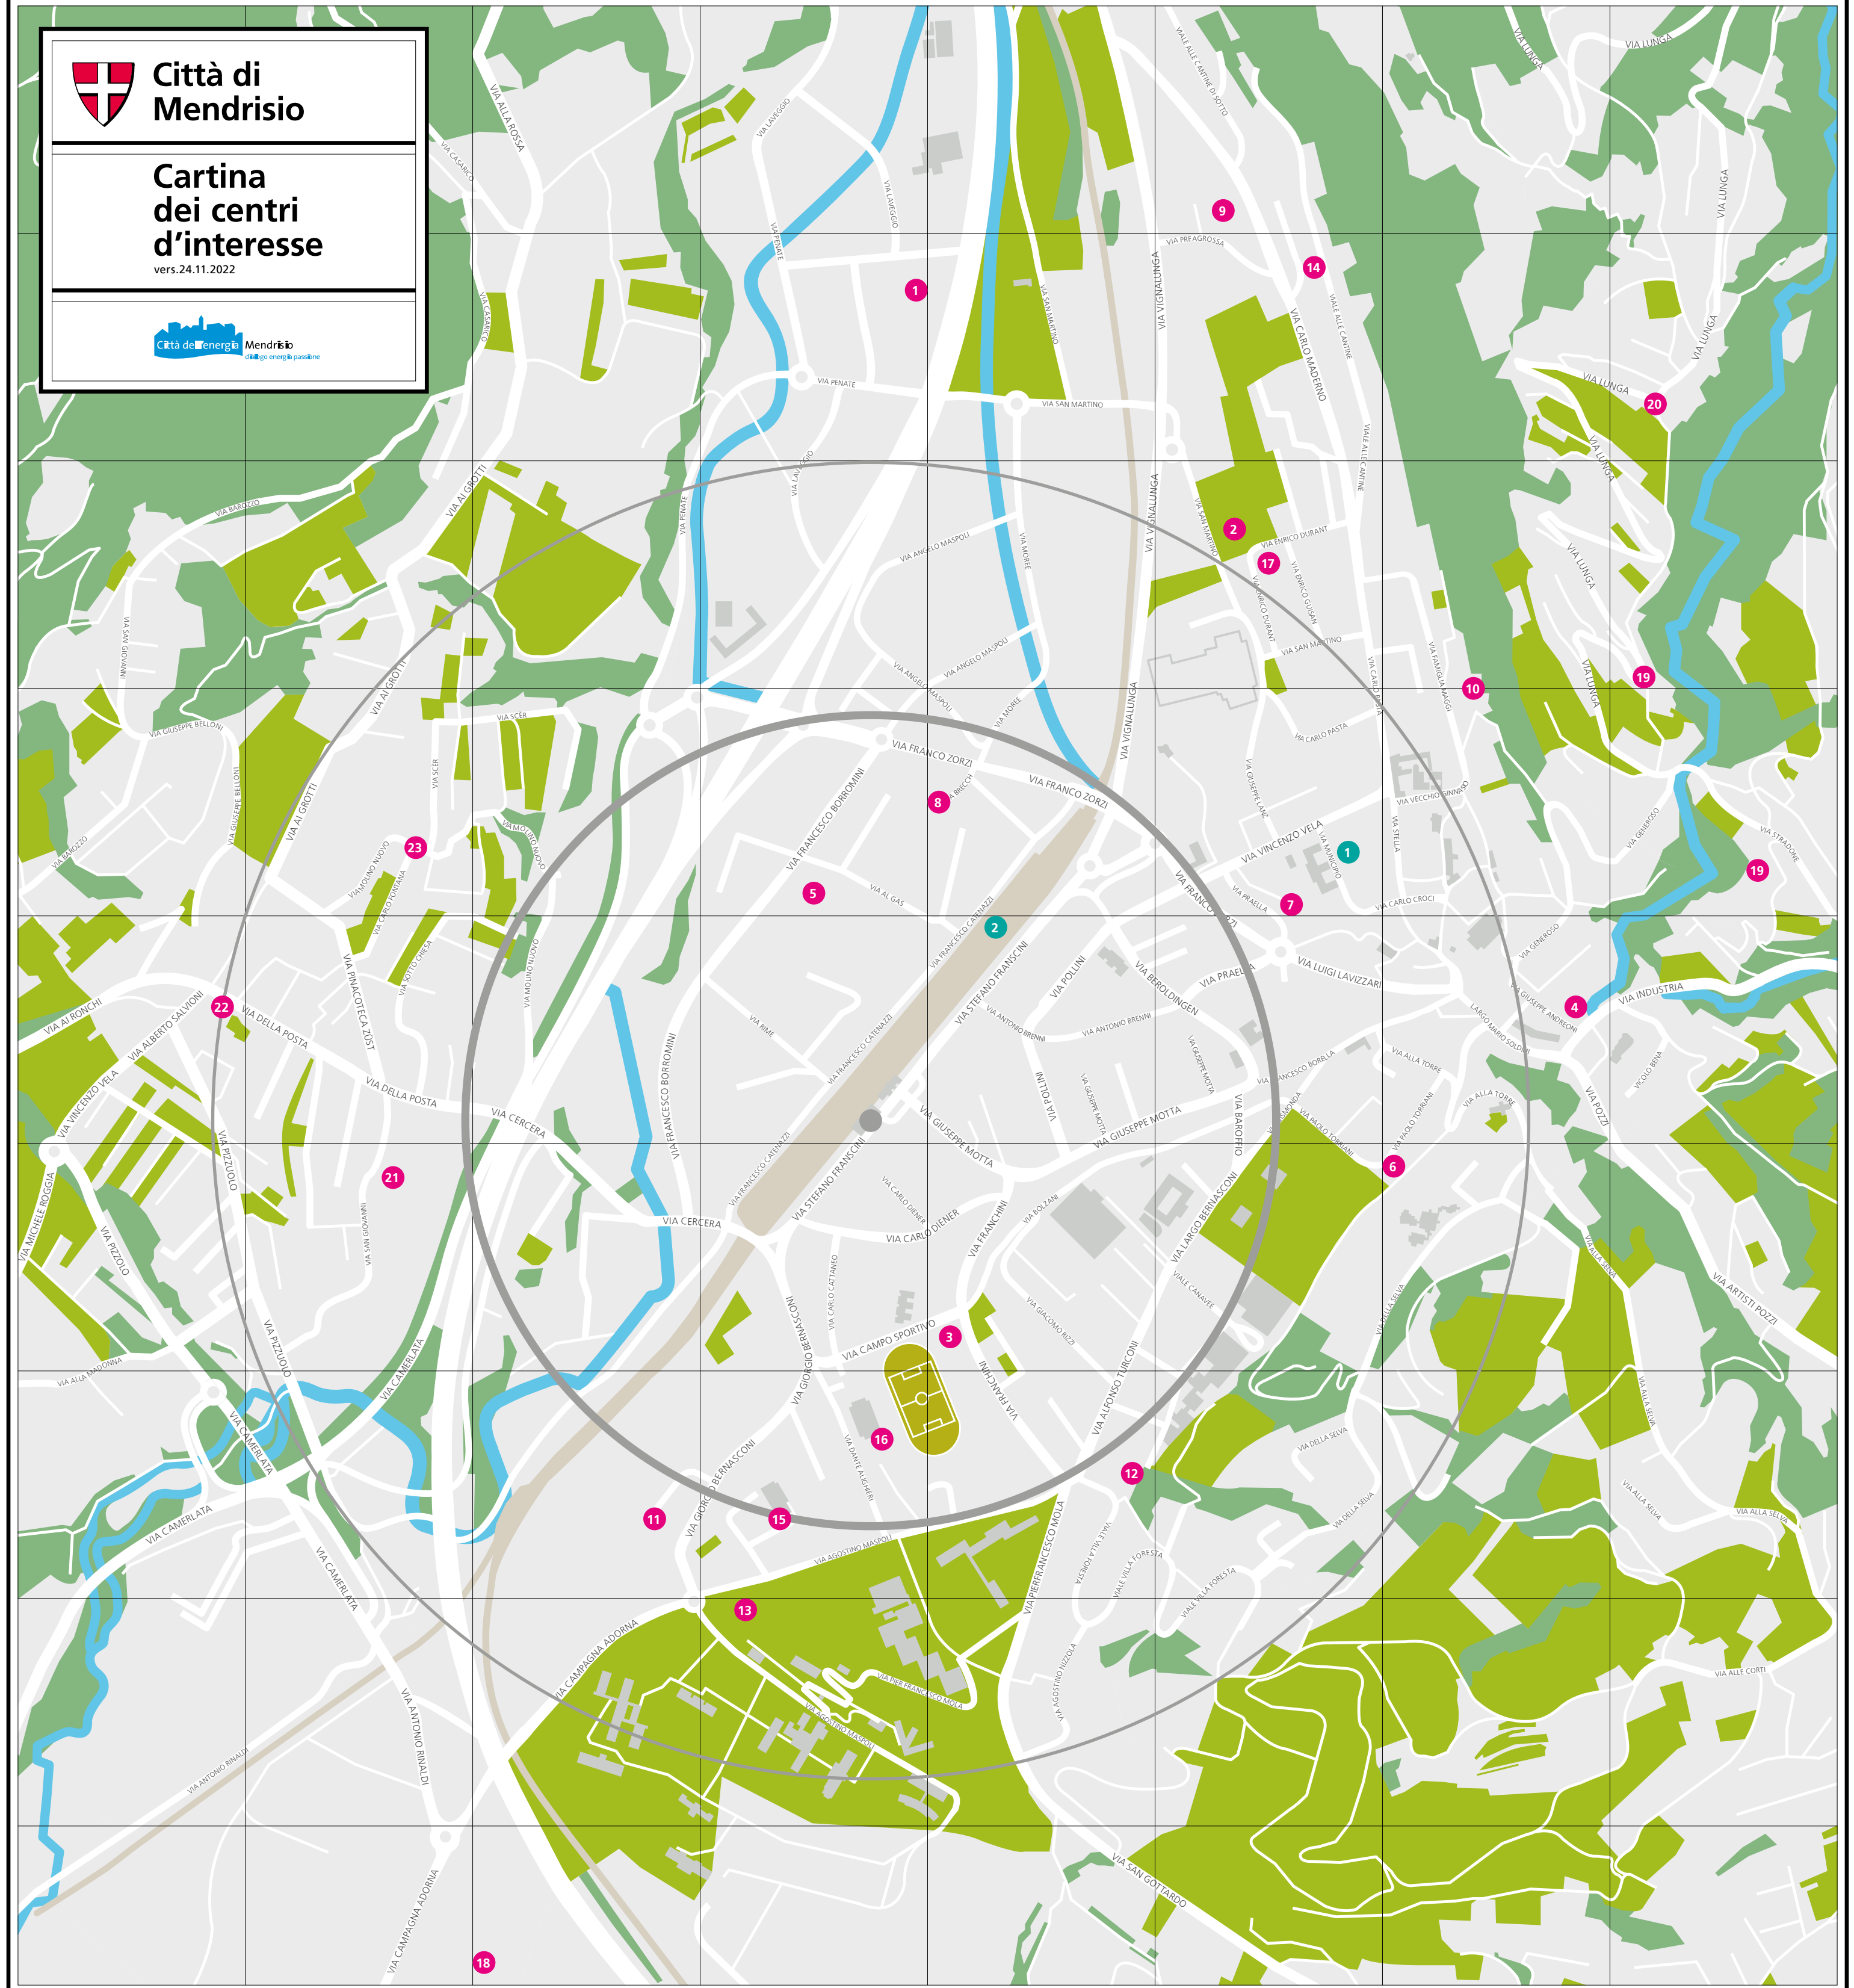

**Città di Mendrisio**

**Cartina dei centri d'interesse**  
vers.24.11.2022

- PUNTI DI RACCOLTA DEI RIFIUTI**
- Via Maria Ghioldi-Schweizer Ecocentro Lavaggio
  - Via Enrico Dunant
  - Via Campo Sportivo, posteggio superiore CMMC
  - Via Giuseppe Andreoni (dietro La Filanda)
  - Via al Gas
  - Via Paolo Torriani, posteggio
  - Via Praella
  - Via Brech
  - Via Carlo Maderno
  - Via Famiglia Maggi
  - Piazzale Roncaa
  - Viale Villa Foresta
  - Via Agostino Maspoli, Casa dello Studente
  - Viale alle Cantine
  - Via Alessandro Manzoni
  - Mercato Coperto, dietro lo stabile
  - Via Enrico Dunant, posteggi
  - Via Sant'Apollonio, Centro Sportivo Adorna, posteggi
  - Via Corta, Salorino (in zona Chiesa di San Zenone)
  - Via Lunga
  - Via San Giovanni, campo sportivo
  - Via della Posta
  - Via Carlo Fontana

- MOBILITY CAR SHARING**
- Autosilo, Via Municipio
  - Stazione FFS, Via Franscini S.

- TEMPI DI PERCORRENZA PER PEDONI**
- Stazione FFS
  - Raggio 400m/5min
  - Raggio 700m/10min