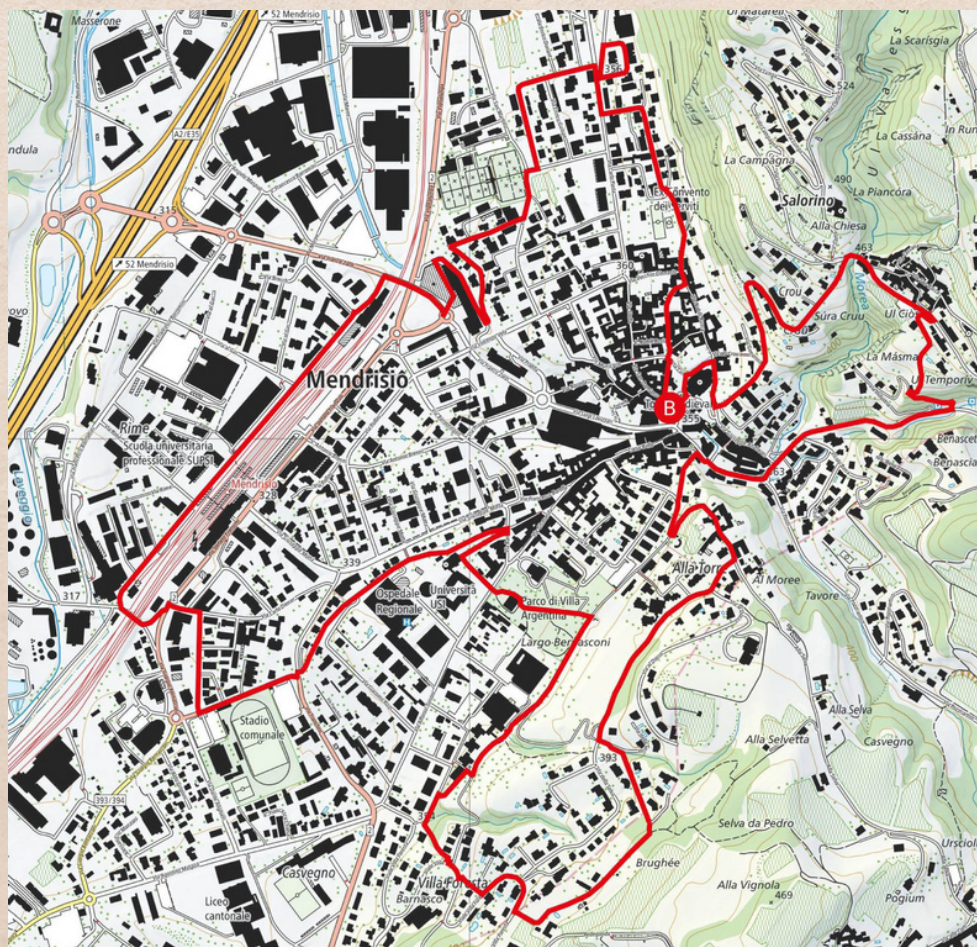

LE TAPPE:

Tappa 1:

Piazza del Ponte - Colazione

Tappa 2:

Asilo di Salorino - Vino e crostata

Tappa 3:

Acquedotto Acquafresca - visita guidata - AIM

Tappa 4:

Chiesa San Sisinio alla Torre - Vino e salumi

Tappa 5:

Scuola Canavée - Vino e formaggi

Tappa 6:

Cantina Mendrisio - Piatto caldo

Tappa 7:

Cantine Valsangiaco - Vino e stuzzichini

Tappa 8:

Piazza del Ponte - Pizza, birra e dessert... **e festa finale!**

8km - 6 RIONI

IL PERCORSO:

ISCRIZIONE

Entro il 3.6.2024 o esaurimento posti
www.paliomendrisio.ch

Costi:

Adulti: CHF 50*

Ragazzi (2010-2017): CHF 20